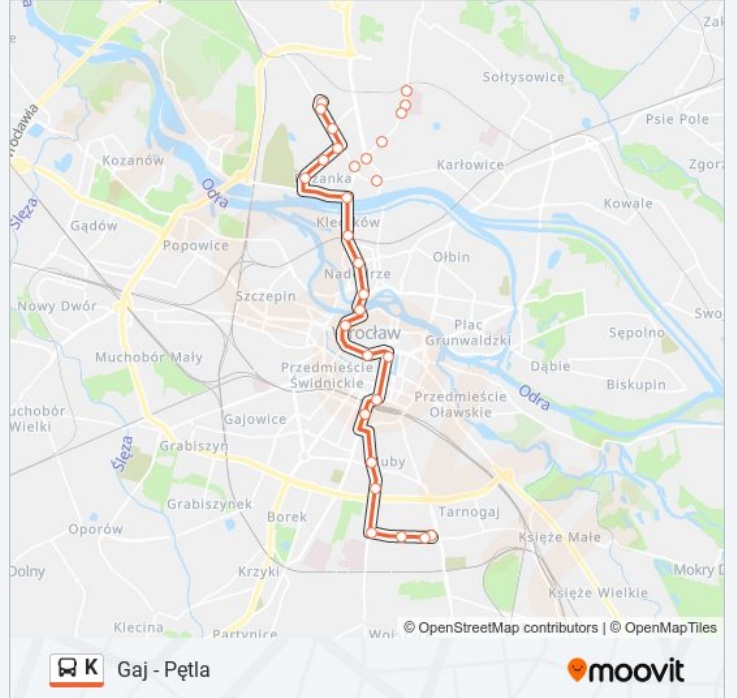

Skorzystaj z aplikacji Moovit, aby znaleźć najbliższy przystanek oraz czas przyjazdu najbliższego środka transportu dla: autobus K.

Kierunek: Gaj - Pętla

26 przystanków

[WYŚWIETL ROZKŁAD JAZDY LINII](#)

Kamieńskiego (Pętla)
Kamieńskiego (Szpital)
Jutrosińska
Mochneckiego
Kamieńskiego
Broniewskiego
Bałtycka
Bezpieczna
Różanka
Łużycka
Most Osobowicki
Kleczkowska
Pl. Staszica
Pomorska
Mosty Pomorskie
Rynek
Świdnicka
Galeria Dominikańska
Dworzec Główny
Dworzec Autobusowy
Borowska (Aquapark)

Informacja o: autobus K**Kierunek:** Gaj - Pętla**Przystanki:** 26**Długość trwania przejazdu:** 49 min**Podsumowanie linii:**

Śliczna

Działkowa

Gaj

Świeradowska

Gaj - Pętla

Kierunek: Kamieńskiego (Pętla)

26 przystanków

[WYŚWIETL ROZKŁAD JAZDY LINII](#)

Gaj - Pętla

Świeradowska

Gaj

Działkowa

Śliczna

Borowska (Aquapark)

Dworzec Autobusowy