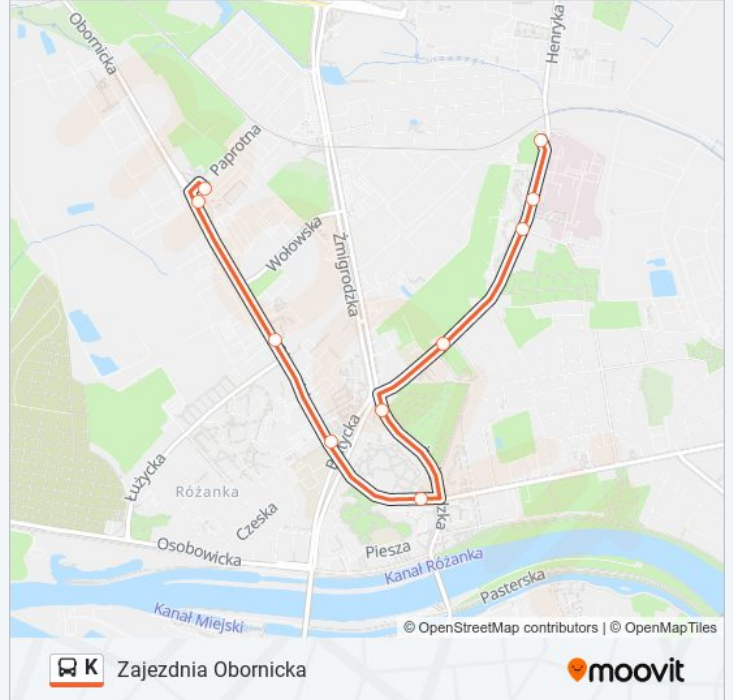

Rozkłady jazdy i mapy tras dla autobus K są dostępne w wersji offline w formacie PDF na stronie moovitapp.com. Skorzystaj z Moovit App, aby sprawdzić czasy przyjazdu autobusów na żywo, rozkłady jazdy pociągu czy metra oraz wskazówki krok po kroku jak dojechać w Warszaw komunikacją zbiorową.

© 2024 Moovit - Wszelkie prawa zastrzeżone