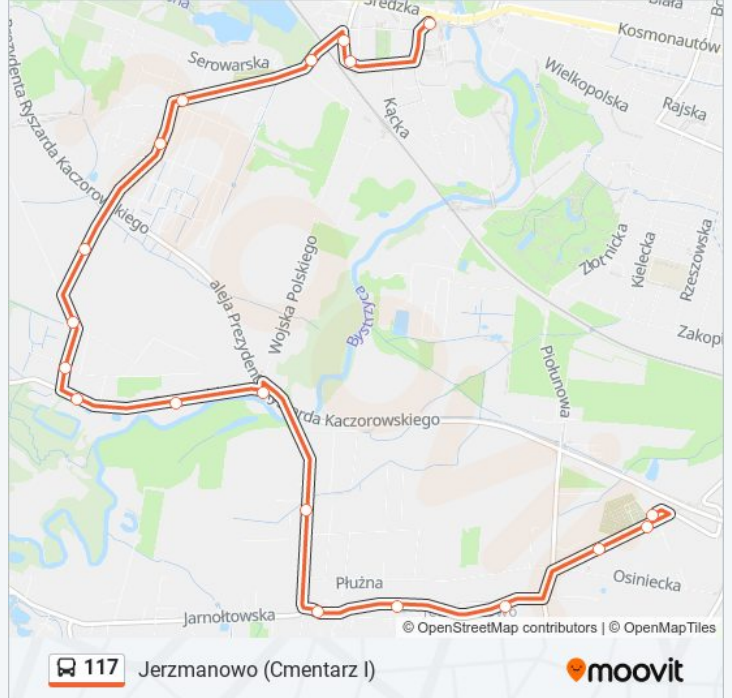

 117

Jerzmanowo (Cmentarz I)

Skorzystaj Z Aplikacji

Autobus 117, linia (Jerzmanowo (Cmentarz I)), posiada 4 tras. W dni robocze kursuje:

(1) Jerzmanowo (Cmentarz I): 04:51 - 23:15(2) Krępicka - Szkoła: 07:20(3) Leśnica: 04:20 - 23:38(4) Ratyń: 05:45 - 21:05

Skorzystaj z aplikacji Moovit, aby znaleźć najbliższy przystanek oraz czas przyjazdu najbliższego środka transportu dla: autobus 117.

Kierunek: Jerzmanowo (Cmentarz I)

19 przystanków

[WYŚWIETL ROZKŁAD JAZDY LINII](#)

Leśnica
Rubczaka (Stacja Kolejowa)
Rubczaka
Serowska
Trzmielowicka
Pustecka
Miodowa
Szkoła
Ratyń - Skrzyżowanie
Ratyń - Skrzyżowanie
Gromadzka
Ratyń
Rodła
Kośnego (Jerzmanowska)
Adamczewskich
Jasińskiej
Jerzmanowo (Cmentarz II)
Jerzmanowo (Cmentarz I)
Jerzmanowo (Cmentarz I)

Informacja o: autobus 117**Kierunek:** Jerzmanowo (Cmentarz I)**Przystanki:** 19**Długość trwania przejazdu:** 22 min**Podsumowanie linii:**

Kierunek: Krępicka - Szkoła

15 przystanków

[WYŚWIETL ROZKŁAD JAZDY LINII](#)