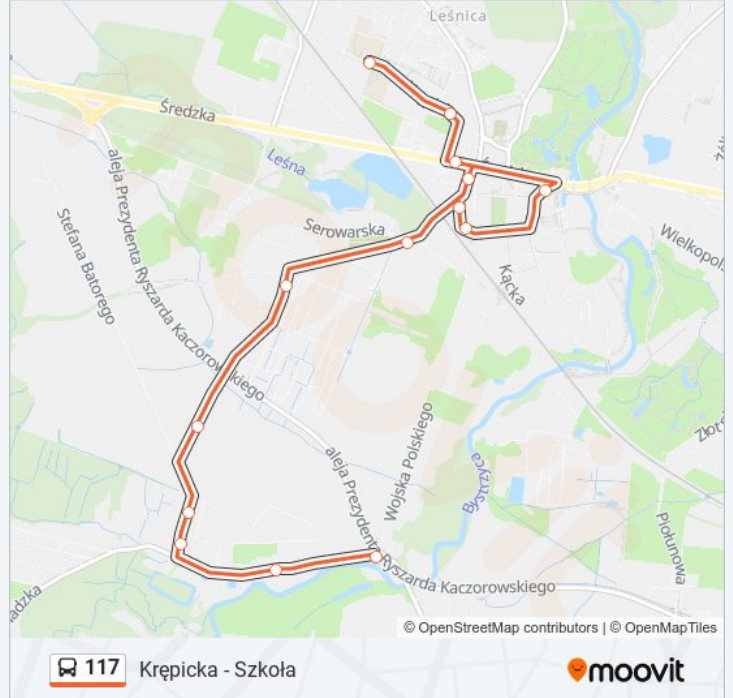

Ratyń
 Gromadzka
 Ratyń - Skrzyżowanie
 Szkolna
 Miodowa
 Trzmielowicka
 Serowarska
 Średzka
 Leśnica
 Rubczaka (Stacja Kolejowa)
 Rubczaka
 Średzka
 Leśnica - Hermes
 Zajazdowa
 Krępicka - Szkoła

Rozkład jazdy dla: autobus 117

Rozkład jazdy dla Krępicka - Szkoła

poniedziałek	07:20
wtorek	07:20
środa	07:20
czwartek	07:20
piątek	07:20
sobota	Nieobsługiwane
niedziela	Nieobsługiwane

Informacja o: autobus 117

Kierunek: Krępicka - Szkoła

Przystanki: 15

Długość trwania przejazdu: 17 min

Podsumowanie linii:

Kierunek: Leśnica

17 przystanków

[WYŚWIETL ROZKŁAD JAZDY LINII](#)

Jerzmanowo (Cmentarz I)
 Jerzmanowo (Cmentarz I)
 Piołunowa
 Jasińskiej
 Adamczewskich
 Kośnego (Jerzmanowska)
 Rodła
 Ratyń
 Gromadzka
 Ratyń - Skrzyżowanie
 Szkolna
 Miodowa
 Trzmielowicka
 Serowarska
 Rubczaka
 Rubczaka (Stacja Kolejowa)
 Leśnica