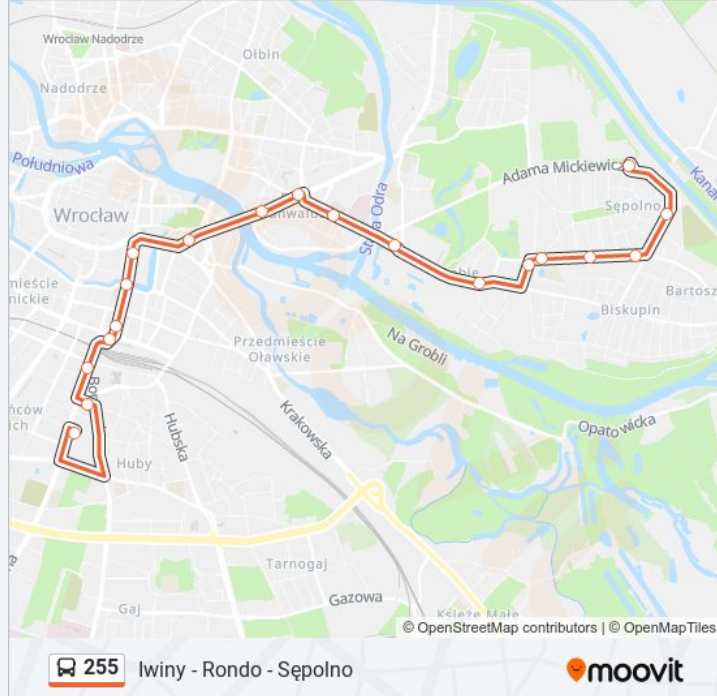

Kierunek: Petrusewicza

21 przystanków

[WYŚWIETL ROZKŁAD JAZDY LINII](#)

Sępólno

Libelta

Monte Cassino

Okrzei

Partyzantów

Przystanki: 21

Długość trwania przejazdu: 27 min

Podsumowanie linii:

Galeria Dominikańska

Bastion Sakwowy

Dworzec Główny (Mdk)

Dworzec Główny

Dworzec Autobusowy

Dyrekcyjna

Petrusewicz

Kierunek: Sępólno

33 przystanków

[WYŚWIETL ROZKŁAD JAZDY LINII](#)

Iwiny - Rondo

Vivaldiego

Kajdasza