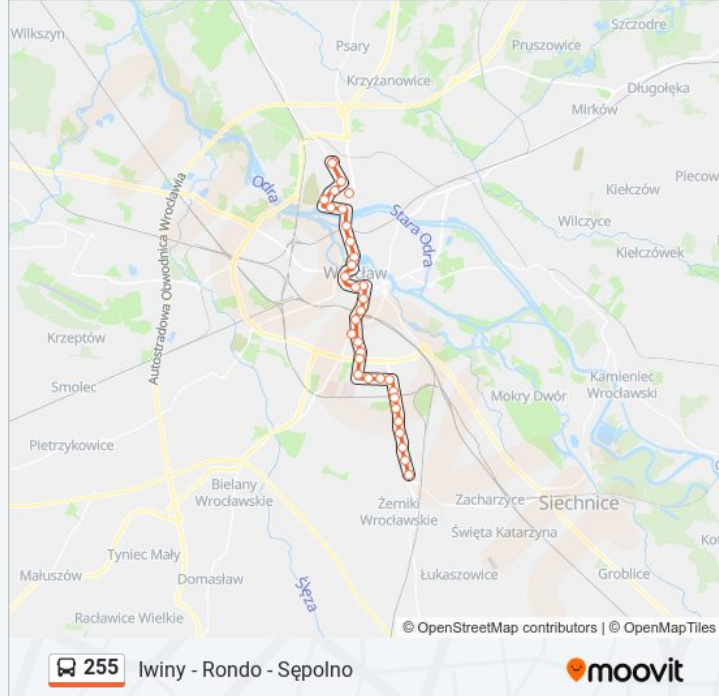

Informacja o: autobus 255

Kierunek: Zajezdnia Obornicka

Przystanki: 26

Długość trwania przejazdu: 30 min

Podsumowanie linii:

Bastion Sakwowy

Galeria Dominikańska

Świdnicka

Rynek

Mosty Pomorskie

Pomorska

Pl. Staszica

Kleczkowska

Most Osobowicki

Serbska (C.K. Agora)

Łużycka

Różanka

Bezpieczna

Paprotna

Zajezdnia Obornicka

Rozkłady jazdy i mapy tras dla autobus 255 są dostępne w wersji offline w formacie PDF na stronie moovitapp.com. Skorzystaj z Moovit App, aby sprawdzić czasy przyjazdu autobusów na żywo, rozkłady jazdy pociągu czy metra oraz wskazówki krok po kroku jak dojechać w Warszawie komunikacją zbiorową.