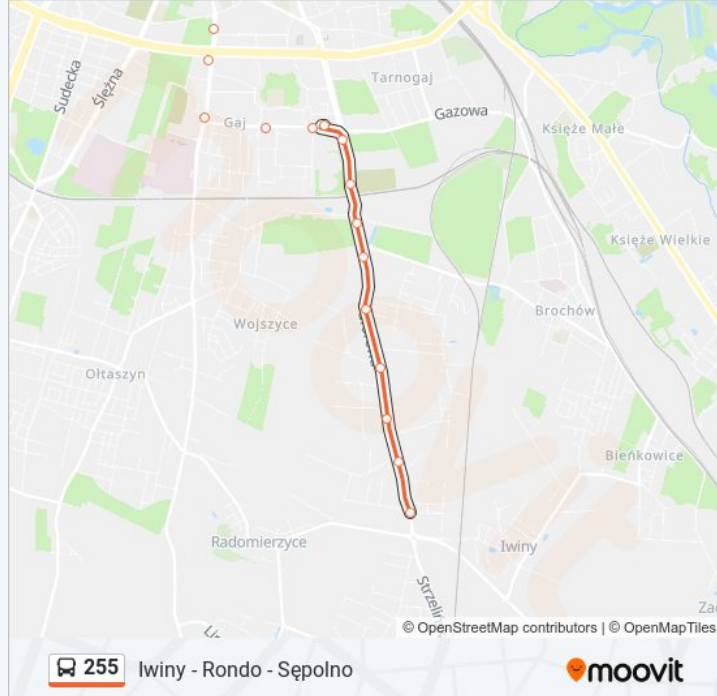

Informacja o: autobus 255**Kierunek:** Iwiny - Rondo**Przystanki:** 36**Długość trwania przejazdu:** 48 min**Podsumowanie linii:**

Borowska (Aquapark)

Śliczna

Rod Bajki

Działkowa

Gaj

Świeradowska

Morwowa

Bardzka (Cmentarz)

Buforowa-Rondo

Konduktorska

Malinowskiego

Jagodzińska

Kajdasza

Vivaldiego

Iwiny - Rondo

Kierunek: Petrusewicza

21 przystanków

[WYŚWIETL ROZKŁAD JAZDY LINII](#)

Sępólno

Libelta

Monte Cassino

Okrzei

Partyzantów