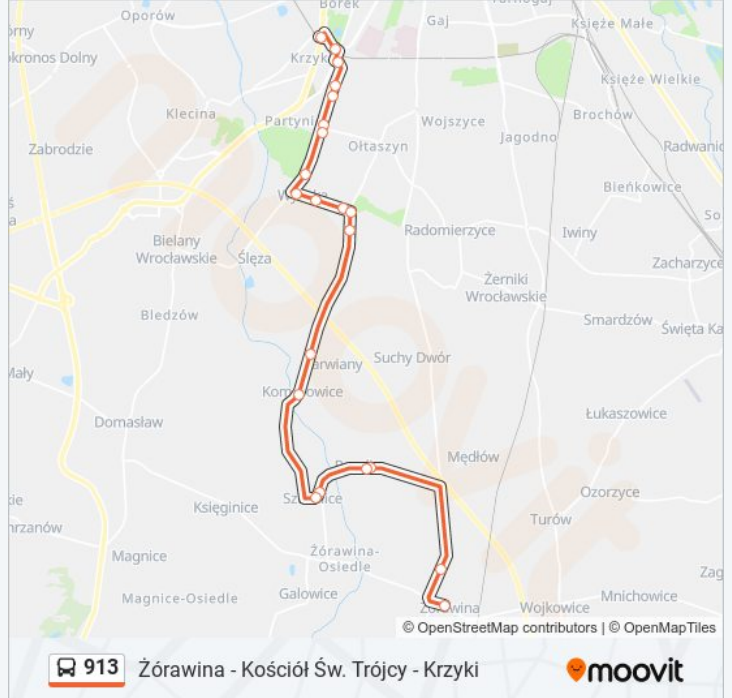

 913

Żórawina - Kościół Św. Trójcy - Krzyki

Skorzystaj Z Aplikacji

Autobus 913, linia (Żórawina - Kościół Św. Trójcy - Krzyki), posiada 4 tras. W dni robocze kursuje:
(1) Krzyki: 04:50 - 21:39(2) Rzeplin - Al. Lipowa: 20:17(3) Rzeplin - Pętla: 07:15 - 11:17(4) Żórawina - Niepodległości (Mostek): 05:28 - 22:25

Skorzystaj z aplikacji Moovit, aby znaleźć najbliższy przystanek oraz czas przyjazdu najbliższego środka transportu dla: autobus 913.

Kierunek: Krzyki

20 przystanków

[WYŚWIETL ROZKŁAD JAZDY LINII](#)

Żórawina - Kościół Św. Trójcy
Żórawina - Wrocławska
Rzeplin - Al. Lipowa
Szukalice
Szukalice
Komorowice
Karwiany - Skrzy. (Wrocławska/Majowa)
Wysoka - Lipowa/Parkowa
Wysoka - Lipowa
Wysoka
Wysoka - Chabrowa
Wysoka - Radosna
Wysoka - Osiedle
Rondo Św. Ojca Pio
Rondo Św. Ojca Pio
Ożynowa
Malinowa
Wyścigowa
Park Południowy
Krzyki

Informacja o: autobus 913**Kierunek:** Krzyki**Przystanki:** 20**Długość trwania przejazdu:** 33 min**Podsumowanie linii:**

Kierunek: Rzeplin - Al. Lipowa

17 przystanków

[WYŚWIETL ROZKŁAD JAZDY LINII](#)

- Krzyki
- Park Południowy
- Wyścigowa
- Malinowa
- Ożynowa
- Rondo Św. Ojca Pio
- Wysoka - Osiedle
- Wysoka - Radosna
- Wysoka - Chabrowa
- Wysoka
- Wysoka - Lipowa
- Wysoka - Lipowa/Jeżynowa
- Karwiany - Skrzy. (Wrocławska/Majowa)
- Komorowice
- Szukalice
- Szukalice
- Rzeplin - Al. Lipowa