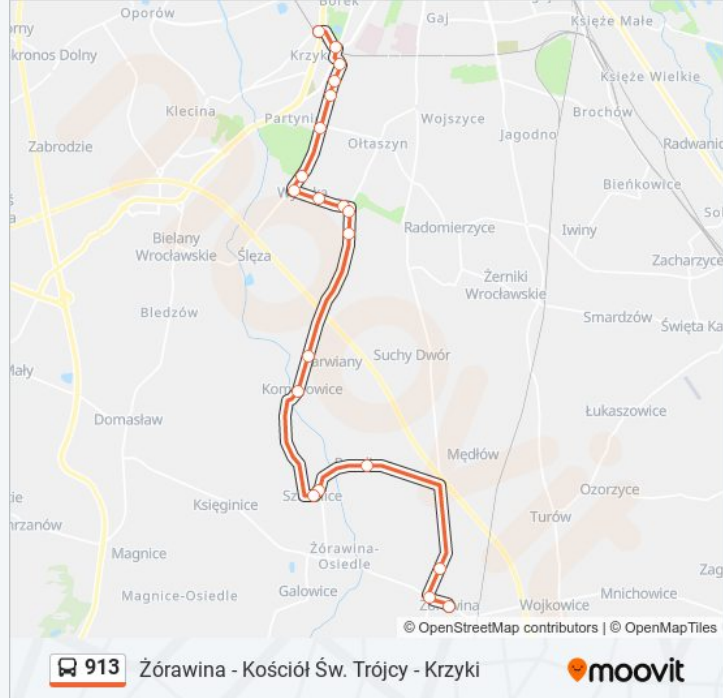

Rzeplin - Al. Lipowa

Żórawina - Wrocławska

Rozkład jazdy dla: autobus 913

Rozkład jazdy dla Żórawina - Niepodległości (Mostek)

poniedziałek	05:28 - 22:25
wtorek	05:28 - 22:25
środa	05:28 - 22:25
czwartek	05:28 - 22:25
piątek	05:28 - 22:25
sobota	06:30 - 18:16
niedziela	10:16 - 18:16

Informacja o: autobus 913

Kierunek: Żórawina - Niepodległości (Mostek)

Przystanki: 20

Długość trwania przejazdu: 31 min

Podsumowanie linii:

Żórawina - Skrzy. Niepodległości

Żórawina - Niepodległości (Mostek)