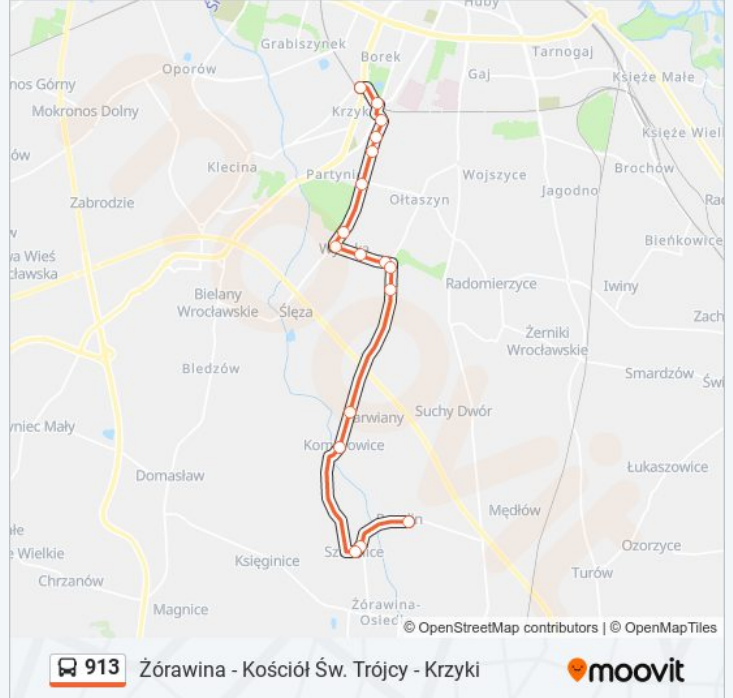

Informacja o: autobus 913**Kierunek:** Krzyki**Przystanki:** 20**Długość trwania przejazdu:** 33 min**Podsumowanie linii:**

Kierunek: Rzeplin - Al. Lipowa

17 przystanków

[WYŚWIETL ROZKŁAD JAZDY LINII](#)

- Krzyki
- Park Południowy
- Wyścigowa
- Malinowa
- Ożynowa
- Rondo Św. Ojca Pio
- Wysoka - Osiedle
- Wysoka - Radosna
- Wysoka - Chabrowa
- Wysoka
- Wysoka - Lipowa
- Wysoka - Lipowa/Jeżynowa
- Karwiany - Skrzy. (Wrocławska/Majowa)
- Komorowice
- Szukalice
- Szukalice
- Rzeplin - Al. Lipowa

Rozkład jazdy dla: autobus 913

Rozkład jazdy dla Rzeplin - Al. Lipowa

poniedziałek	Nieobsługiwane
wtorek	Nieobsługiwane
środa	Nieobsługiwane
czwartek	Nieobsługiwane
piątek	Nieobsługiwane
sobota	21:17
niedziela	20:17

Informacja o: autobus 913

Kierunek: Rzeplin - Al. Lipowa

Przystanki: 17

Długość trwania przejazdu: 21 min

Podsumowanie linii:

Kierunek: Rzeplin - Pętla

18 przystanków

[WYŚWIETL ROZKŁAD JAZDY LINII](#)