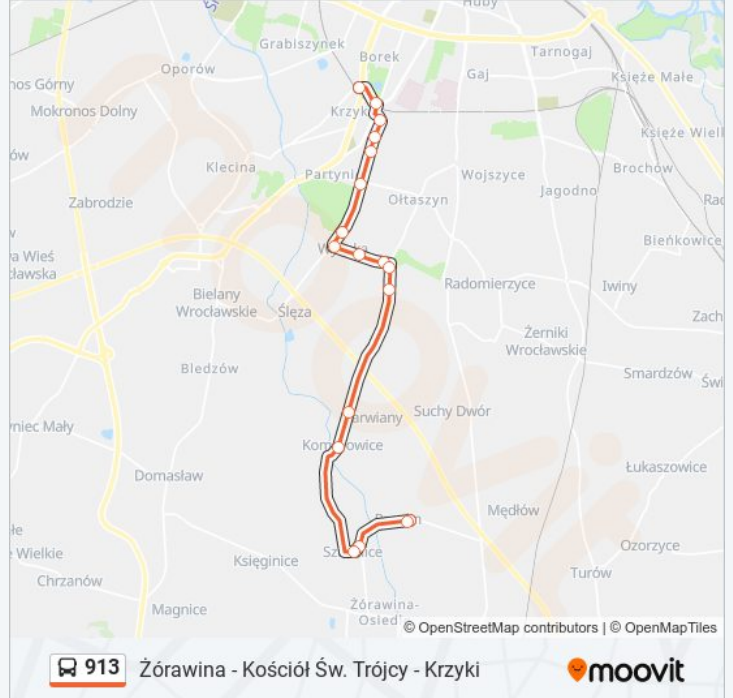

Wysoka - Chabrowa

Wysoka

Wysoka - Lipowa

Wysoka - Lipowa/Jeżynowa

Karwiany - Skrzy. (Wrocławska/Majowa)

Komorowice

Szukalice

Szukalice

Rzeplin - Al. Lipowa

Rzeplin - Pętla

Rozkład jazdy dla: autobus 913

Rozkład jazdy dla Rzeplin - Pętla

poniedziałek	07:15 - 11:17
wtorek	07:15 - 11:17
środa	07:15 - 11:17
czwartek	07:15 - 11:17
piątek	07:15 - 11:17
sobota	05:30 - 20:17
niedziela	08:25 - 16:15

Informacja o: autobus 913

Kierunek: Rzeplin - Pętla

Przystanki: 18

Długość trwania przejazdu: 24 min

Podsumowanie linii:

Kierunek: Żórawina - Niepodległości (Mostek)

20 przystanków

[WYŚWIETL ROZKŁAD JAZDY LINII](#)