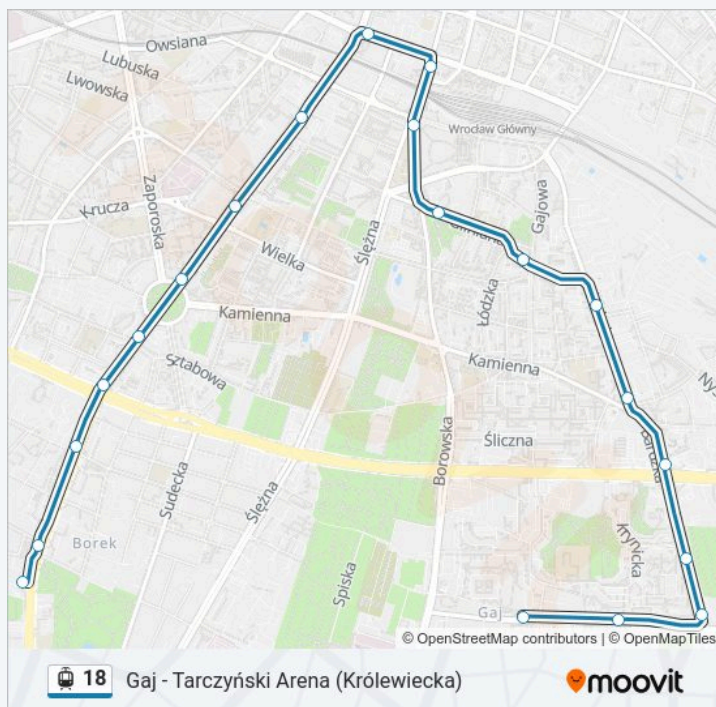

Informacja o: tramwaj 18

Joannitów

Dworzec Autobusowy

Dworzec Główny (Stawowa)

Arkady (Capitol)

Zaolziańska

Wielka

Rondo

Sztabowa

Hallera

Jastrzębia

Orla

Zajezdnia Borek

Kierunek: Zajezdnia Borek

Przystanki: 20

Długość trwania przejazdu: 23 min

Podsumowanie linii:

Kierunek: Zajezdnia Borek

31 przystanków

[WYŚWIETL ROZKŁAD JAZDY LINII](#)

Tarczyński Arena (Królewiecka)

Dworska

Górnicza

Modra