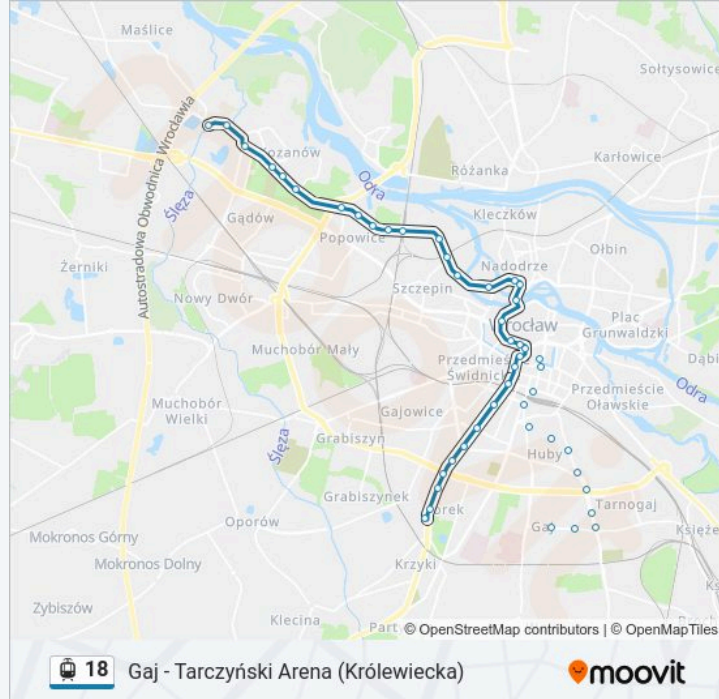

Park Popowicki

Białowieska

Port Popowice

Wejherowska (Hala Orbita)

Kolista

Pilczycka (Anima)

Modra

Górnicza

Dworska

Tarczyński Arena (Królewiecka)

Kierunek: Zajezdnia Borek

20 przystanków

[WYŚWIETL ROZKŁAD JAZDY LINII](#)

Gaj

Świeradowska

Morwowa