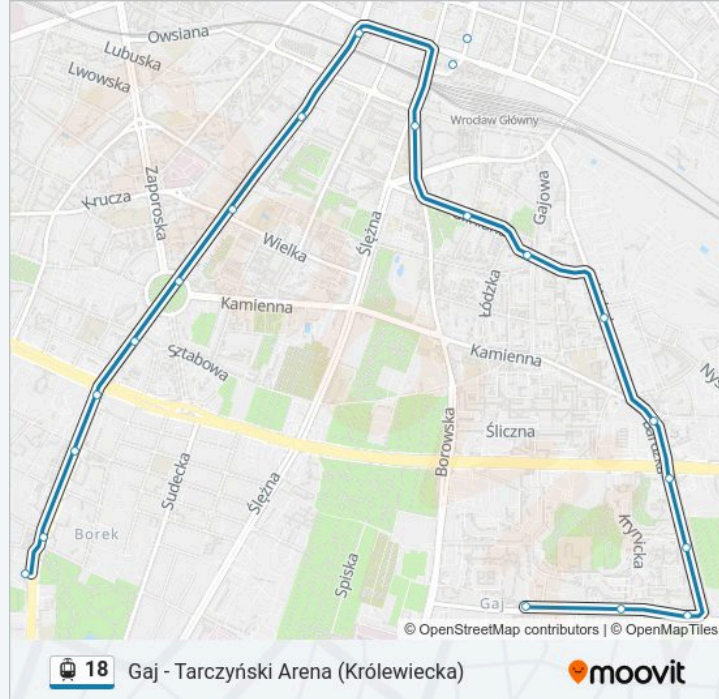

Skorzystaj z aplikacji Moovit, aby znaleźć najbliższy przystanek oraz czas przyjazdu najbliższego środka transportu dla: tramwaj 18.

Kierunek: Gaj

35 przystanków

[WYŚWIETL ROZKŁAD JAZDY LINII](#)

Tarczyński Arena (Królewiecka)

Informacja o: tramwaj 18**Kierunek:** Gaj**Przystanki:** 35**Długość trwania przejazdu:** 51 min**Podsumowanie linii:**

Świdnicka

Park Staromiejski

Bastion Sakwowy

Dworzec Główny (Mdk)

Dworzec Główny

Dworzec Autobusowy

Joannitów

Gajowa

Prudnicka

Kamienna

Bardzka

Krynicka

Morwowa

Świeradowska

Gaj

Kierunek: Tarczyński Arena (Królewiecka)

35 przystanków

[WYŚWIETL ROZKŁAD JAZDY LINII](#)

Gaj

Świeradowska

Morwowa

Krynicka