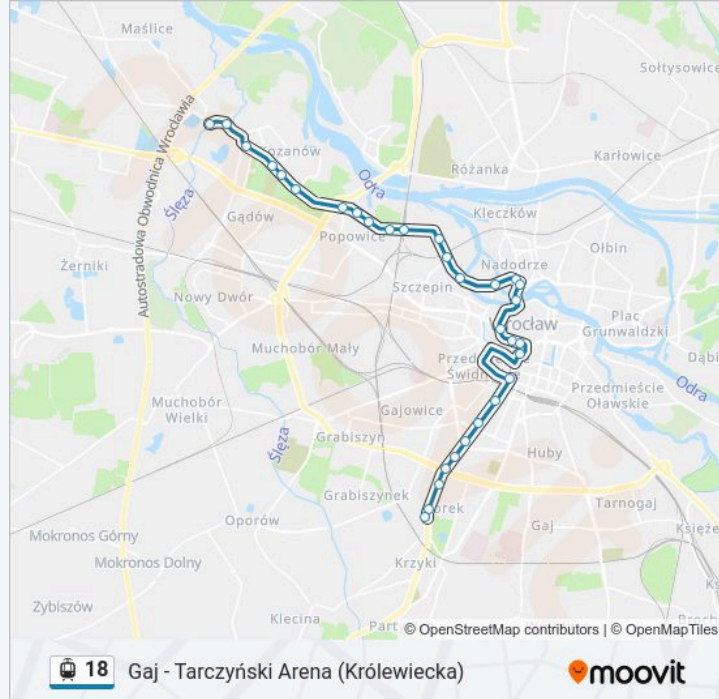

Informacja o: tramwaj 18

Kierunek: Zajezdnia Borek

Przystanki: 31

Długość trwania przejazdu: 41 min

Podsumowanie linii:

Pomorska

Pomorska

Mosty Pomorskie

Rynek

Zamkowa

Świdnicka

Opera

Arkady (Capitol)

Zaolziańska

Wielka

Rondo

Sztabowa

Hallera

Jastrzębia

Orla

Zajezdnia Borek

Rozkłady jazdy i mapy tras dla tramwaj 18 są dostępne w wersji offline w formacie PDF na stronie moovitapp.com. Skorzystaj z Moovit App, aby sprawdzić czasy przyjazdu autobusów na żywo, rozkłady jazdy pociągu czy metra oraz wskazówki krok po kroku jak dojechać w Warszawie komunikacją zbiorową.