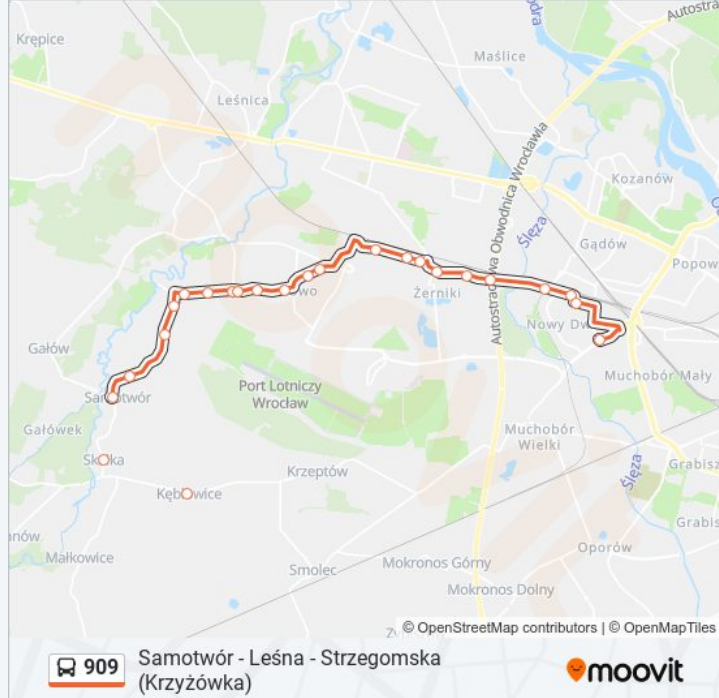

Kierunek: Strzegomska (Krzyżówka)

Przystanki: 24

Długość trwania przejazdu: 29 min

Podsumowanie linii:

Żerniki

Szczecińska

Kołobrzeska

Wrocław Nowy Dwór (P+R)

Rogowska (Ośrodek Sportu)

Strzegomska (Krzyżówka)

Kierunek: Wrocław Nowy Dwór (P+R)

23 przystanków

[WYŚWIETL ROZKŁAD JAZDY LINII](#)

Kębtowice

Skalka

Samotwór - Leśna