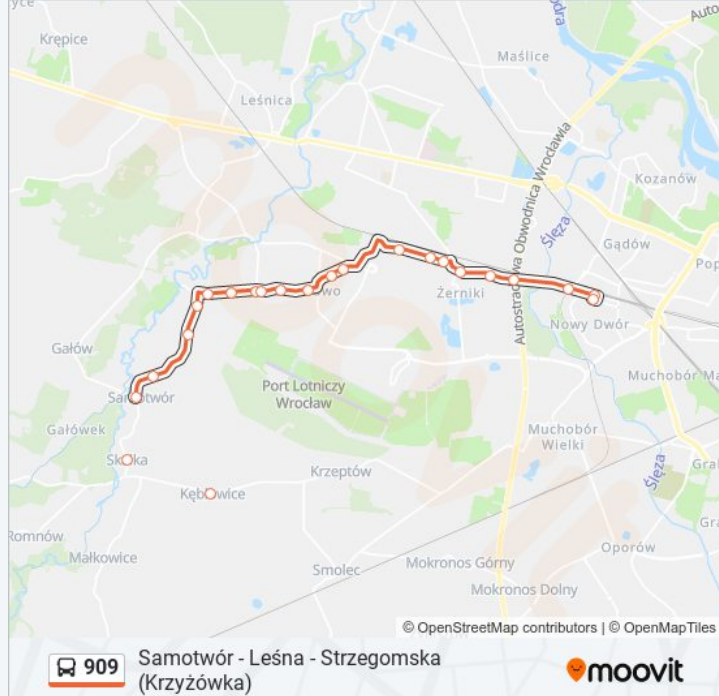

Żerniki

Szczecińska

Koło Brzeska

Wrocław Nowy Dwór (P+R)

Wrocław Nowy Dwór (P+R)

Rozkłady jazdy i mapy tras dla autobus 909 są dostępne w wersji offline w formacie PDF na stronie moovitapp.com. Skorzystaj z Moovit App, aby sprawdzić czasy przyjazdu autobusów na żywo, rozkłady jazdy pociągu czy metra oraz wskazówki krok po kroku jak dojechać w Warszawie komunikacją zbiorową.

© 2024 Moovit - Wszelkie prawa zastrzeżone