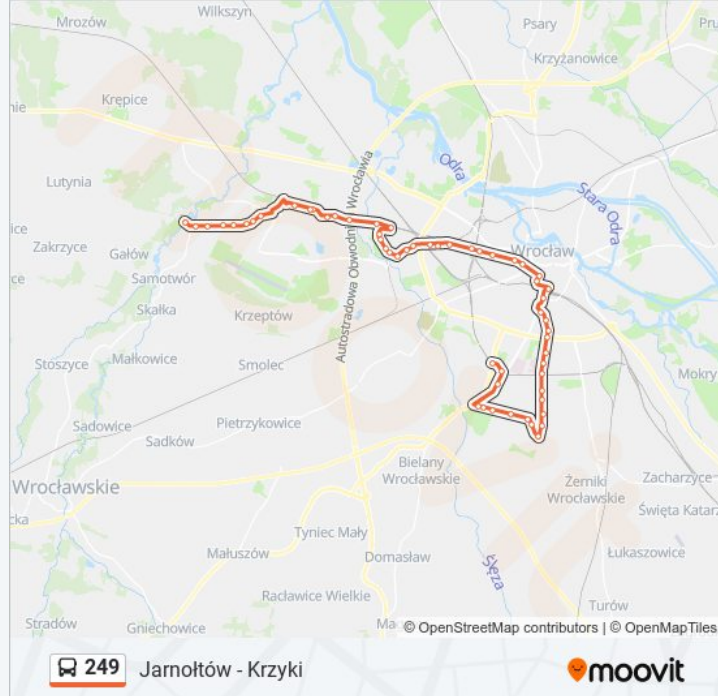

Śliczna

Borowska (Aquapark)

Petrusewicz

Dworzec Autobusowy

Dworzec Główny

Arkady (Capitol)

Renoma

Pl. Orłąt Lwowskich

Dworzec Świebodzki

Smolecka

Śrubowa

Wrocławski Park Przemysłowy

Park Biznesu

Babimojska

Strzegomska 148

Nowodworska

Strzegomska (Krzyżówka)

Rogowska (P+R)

Rogowska (Ogrody Działkowe)

Budziszyńska

Zemska

Park Tysiąclecia

Wrocław Nowy Dwór (P+R)

Kołobrzaska

Szczecińska

Żerniki

Strachowicka

Żernicka

Jerzmanowska Nr 9

Jerzmanowska Nr 17

Jerzmanowo (Cmentarz I)

Piołunowa

Jasińskiej