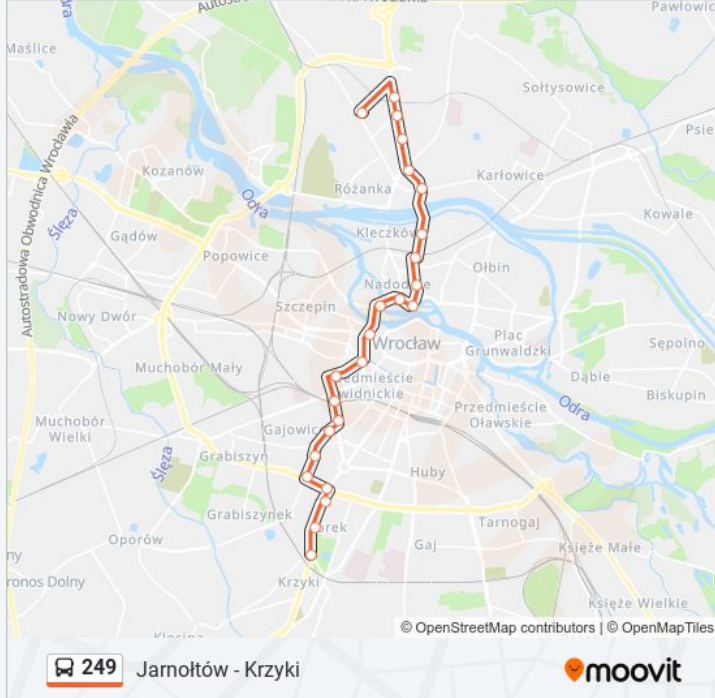

Informacja o: autobus 249

Kierunek: Zajezdnia Obornicka

Przystanki: 24

Długość trwania przejazdu: 28 min

Podsumowanie linii:

Broniewskiego

Kamieńskiego

Kępińska

Wołowska

Poświętne

Zajezdnia Obornicka

Kierunek: Zajezdnia Obornicka

34 przystanków

[WYŚWIETL ROZKŁAD JAZDY LINII](#)

Jarnołów

Jarnołowska (Samotworska)