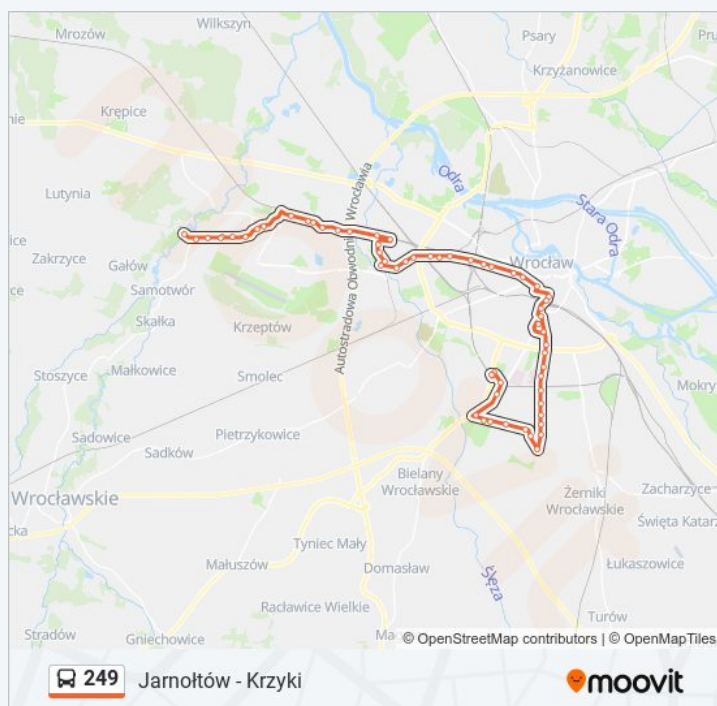

Informacja o: autobus 249

Kierunek: Krzyki

Przystanki: 58

Długość trwania przejazdu: 75 min

Podsumowanie linii:

Strzegomska 148

Babimojska

Park Biznesu