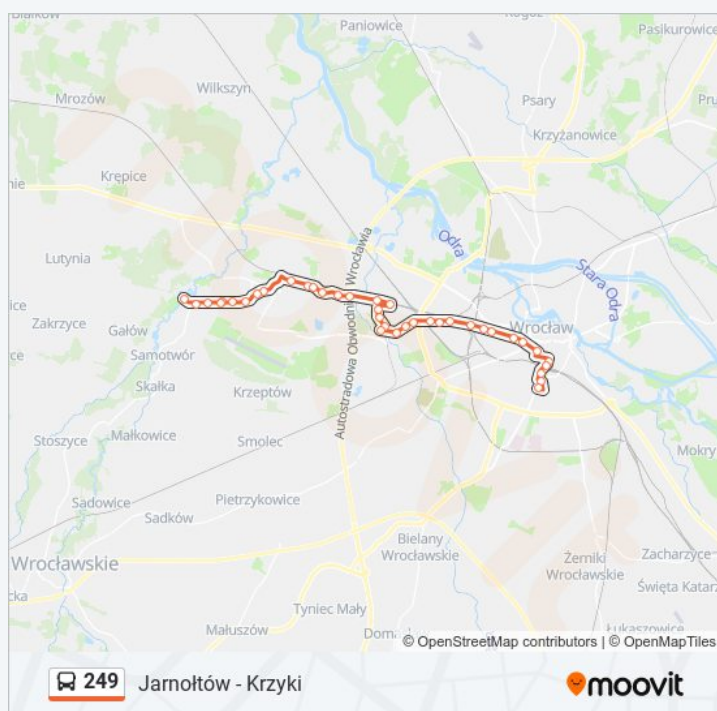

Informacja o: autobus 249

Kierunek: Petrusewicza

Przystanki: 38

Długość trwania przejazdu: 46 min

Podsumowanie linii:

Śrubowa

Smolecka

Dworzec Świebodzki