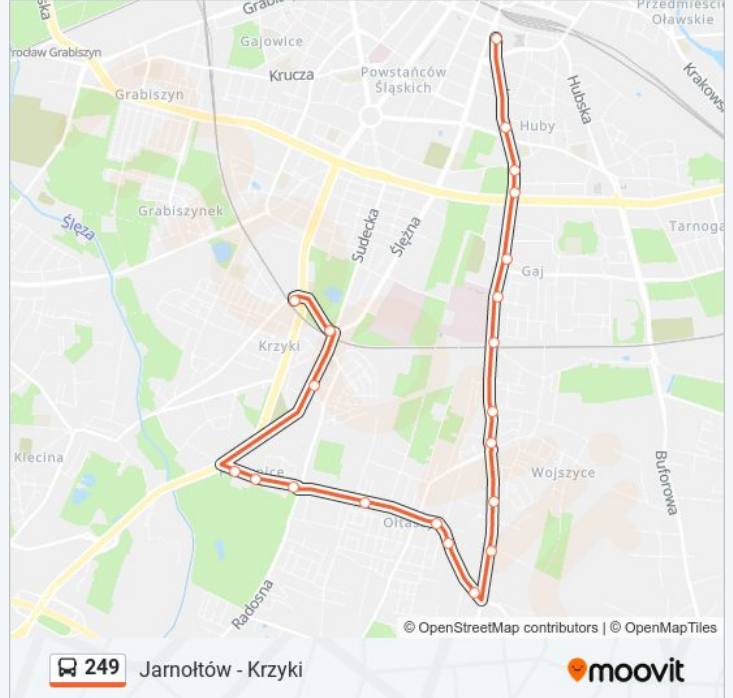

Kierunek: Gaj - Pętla

21 przystanków

[WYŚWIETL ROZKŁAD JAZDY LINII](#)

Wojszycka
Wyścigowa
Park Południowy
Krzyki
Park Południowy
Hippyczna
Partynice (Tor Wyścigów Konnych)
Husarska
Rondo Św. Ojca Pio
Strachowskiego
Ołtaszyn
Kurpiów
Grota-Roweckiego
Gałczyńskiego
Oboźna
Parafialna
Wojszyce
Przystankowa

Rozkład jazdy dla: autobus 249

Rozkład jazdy dla Gaj - Pętla

poniedziałek	23:28
wtorek	23:28
środa	23:28
czwartek	23:28
piątek	23:28
sobota	23:28
niedziela	23:28

Informacja o: autobus 249

Kierunek: Gaj - Pętla

Przystanki: 21

Długość trwania przejazdu: 23 min

Podsumowanie linii: