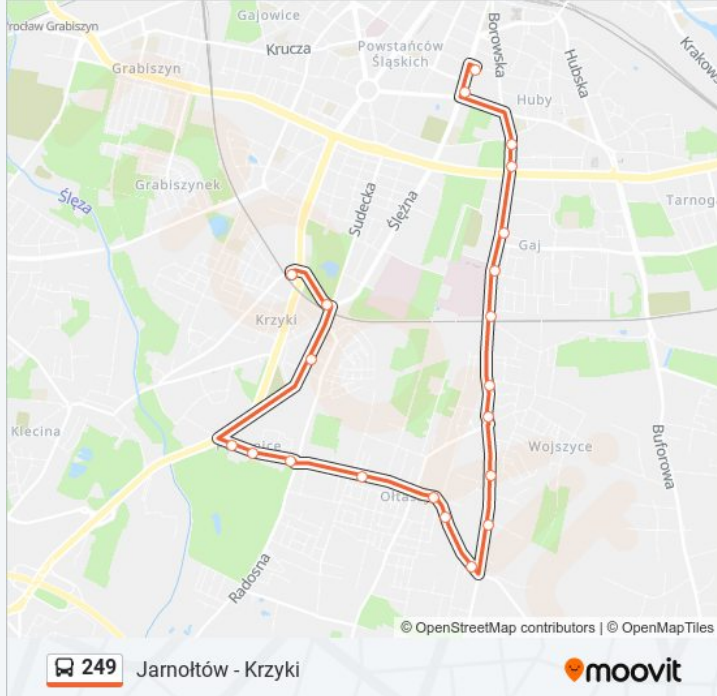

Kierunek: Zajezdnia Obornicka

24 przystanków

[WYŚWIETL ROZKŁAD JAZDY LINII](#)

- Krzyki
- Orla
- Jastrzębia
- Hallera
- Gajowicka
- Krucza
- Żelazna
- Zaporoska
- Grabiszewska
- Tęczowa
- Pl. Orłąt Lwowskich
- Pl. Jana Pawła II
- Kępa Mieszczańska
- Pomorska
- Dubois
- Paulińska
- Dworzec Nadodrze
- Trzebnicka

Rozkład jazdy dla: autobus 249

Rozkład jazdy dla Zajezdnia Obornicka

poniedziałek	04:25
wtorek	04:25
środa	04:25
czwartek	04:25
piątek	04:25
sobota	Nieobsługiwane
niedziela	Nieobsługiwane

Informacja o: autobus 249

Kierunek: Zajezdnia Obornicka

Przystanki: 24

Długość trwania przejazdu: 28 min

Podsumowanie linii: