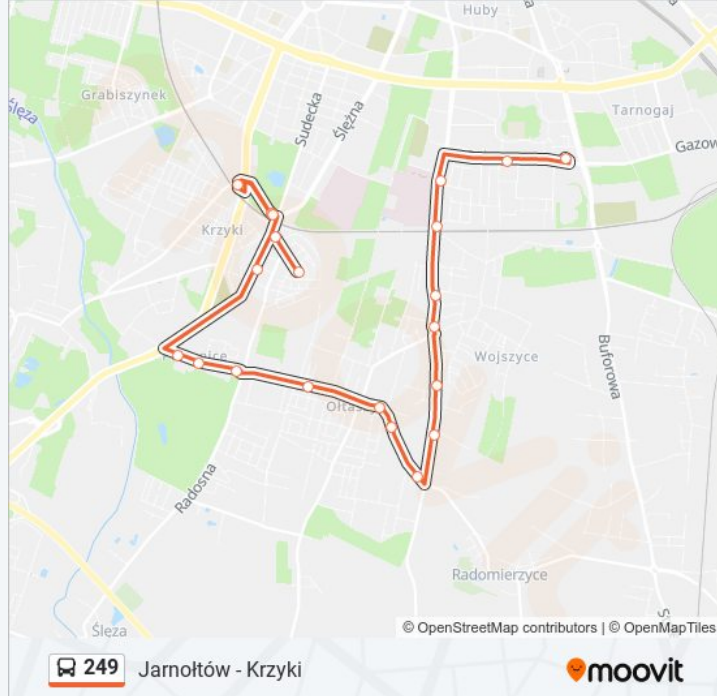

Informacja o: autobus 249

Kierunek: Gaj - Pętla

Przystanki: 21

Długość trwania przejazdu: 23 min

Podsumowanie linii:

Borowska (Szpital)

Gaj

Gaj - Pętla

Kierunek: Jarnołów

56 przystanków

[WYŚWIETL ROZKŁAD JAZDY LINII](#)

Krzyki

Park Południowy

Hippiczna

Partynice (Tor Wyścigów Konnych)

Husarska