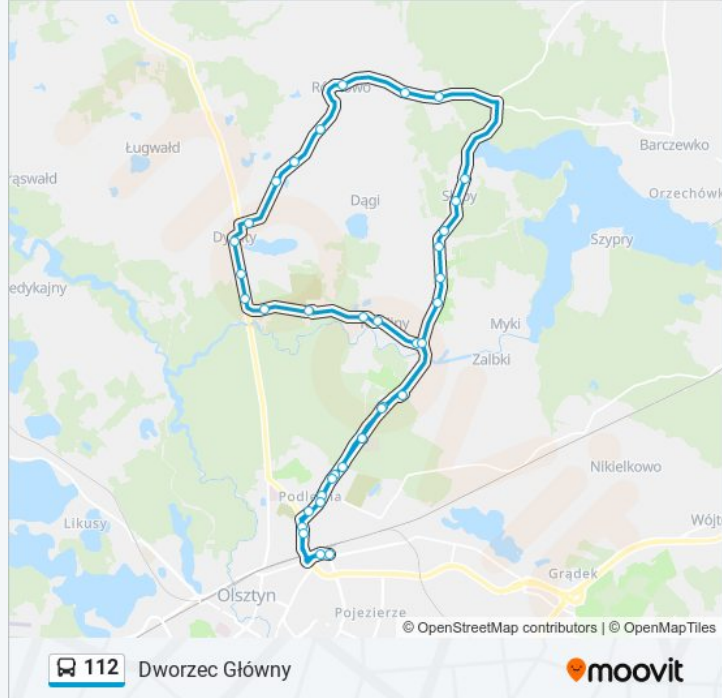

Różnowo-Osiedle (Różnowo)

Różnowo (Różnowo)

Słupy (Słupy)

Słupy-Kościół (Słupy)

Słupy-Osiedle Leśne (Słupy)

Kieźliny-Domagały Kapliczka (Słupy)

Myki-Ogrody I (Myki)

Myki-Ogrody II (Myki)

Wadąg (Wadąg)

Ośrodek Doradztwa Rolniczego (Jagiellońska)

Jagiellońska-Szpital (Jagiellońska)

Bydgoska (Jagiellońska)

Wrocławska (Jagiellońska)

Szewczenki (Jagiellońska)

Limanowskiego (Limanowskiego)

Dworzec Główny (Partyzantów)

Rozkłady jazdy i mapy tras dla autobus 112 są dostępne w wersji offline w formacie PDF na stronie moovitapp.com. Skorzystaj z Moovit App, aby sprawdzić czasy przyjazdu autobusów na żywo, rozkłady jazdy pociągu czy metra oraz wskazówki krok po kroku jak dojechać w Warszawie komunikacją zbiorową.

© 2024 Moovit - Wszelkie prawa zastrzeżone