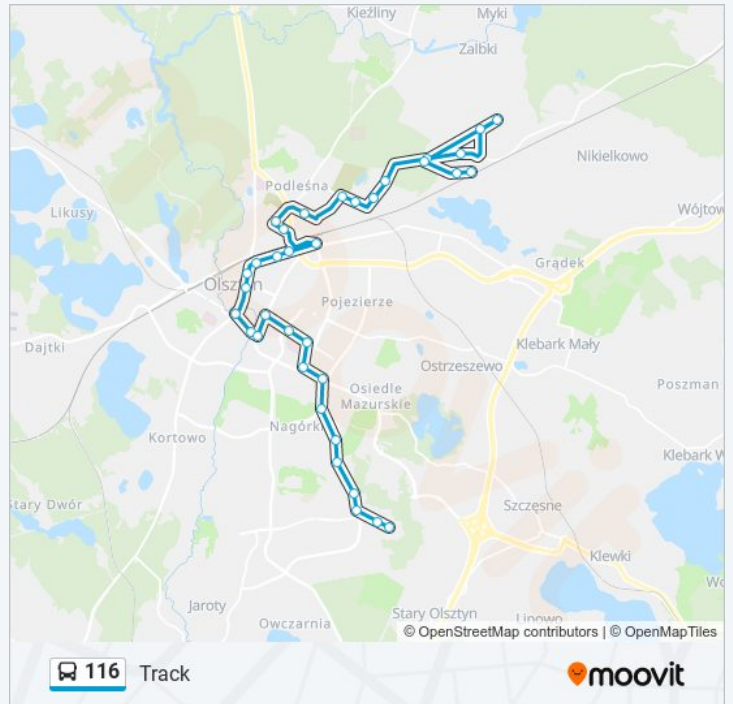

poniedziałek	04:51 - 21:55
wtorek	04:51 - 21:55
środa	04:51 - 21:55
czwartek	04:51 - 21:55
piątek	04:51 - 21:55
sobota	04:47 - 21:55
niedziela	05:19 - 21:55

Informacja o: autobus 116

Kierunek: Track

Przystanki: 35

Długość trwania przejazdu: 44 min
Podsumowanie linii:

Szpital Dziecięcy (Żołnierska)
Szpital Wojewódzki (Żołnierska)
Emilii Plater (Kościuszki)
Niepodległości (Kościuszki)
Szpital Miejski (Niepodległości)
Plac Roosevelta (Szrajbera)
Św. Wojciecha (Pieniężnego)
Teatr Im. S. Jaracza (1 Maja)
Samulowskiego (Partyzantów)
Kajki (Partyzantów)
Plac Bema (Partyzantów)
Dworzec Główny (Pl. Konstytucji 3 Maja)
Kossaka (Niedziałkowskiego)
Puszkina (Jagiellońska)
Reymonta (Reymonta)
Cmentarz Poprzeczna (Poprzeczna)
Poprzeczna (Poprzeczna)
Morwowa (Zientary-Malewskiej)
Zielona Górka (Zientary-Malewskiej)
Karolin (Zientary-Malewskiej)
Zalbki (Zientary-Malewskiej)
Indykpol-Biuro (Jesienna)
Indykpol (Jesienna)
Karolin (Tracka)
Tracka (Tracka)
Track (Tracka)