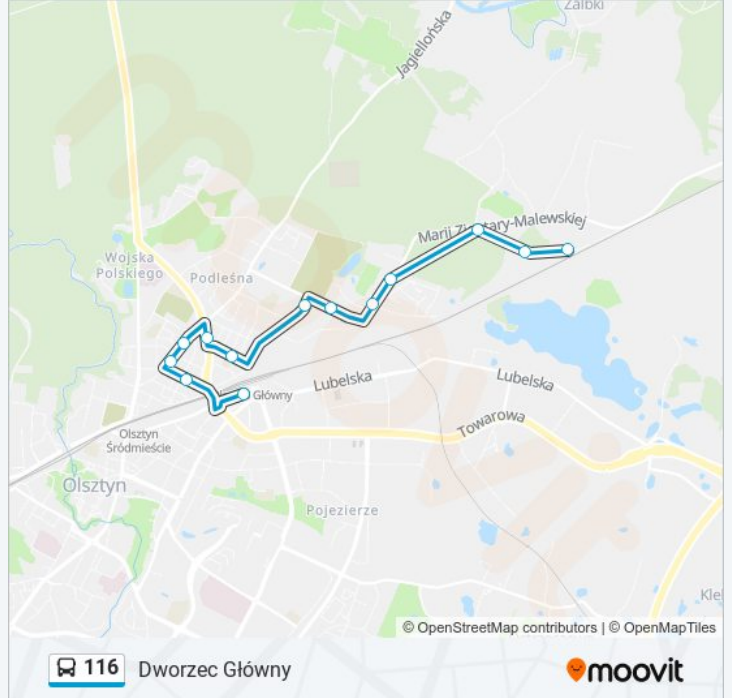

Skorzystaj z aplikacji Moovit, aby znaleźć najbliższy przystanek oraz czas przyjazdu najbliższego środka transportu dla: autobus 116.

Kierunek: Dworzec Główny

21 przystanków

[WYŚWIETL ROZKŁAD JAZDY LINII](#)

Tracka (Tracka)

Karolin (Tracka)

Zielona Górka (Zientary-Malewskiej)

Morwowa (Zientary-Malewskiej)

Poprzeczna (Poprzeczna)

Cmentarz Poprzeczna (Cicha)

Paderewskiego (Paderewskiego)

Limanowskiego (Limanowskiego)

Puszkina (Jagiellońska)

Żeromskiego (Jagiellońska)

Sienkiewicza (Żeromskiego)

Dworzec Główny (Partyzantów)

Rozkład jazdy dla: autobus 116

Rozkład jazdy dla Dworzec Główny

poniedziałek	16:57 - 22:49
wtorek	16:57 - 22:49
środa	16:57 - 22:49
czwartek	16:57 - 22:49
piątek	16:57 - 22:49
sobota	22:49
niedziela	22:49

Informacja o: autobus 116

Kierunek: Dworzec Główny

Przystanki: 13

Długość trwania przejazdu: 17 min

Podsumowanie linii:

Kierunek: Pieczewo

38 przystanków

[WYŚWIETL ROZKŁAD JAZDY LINII](#)