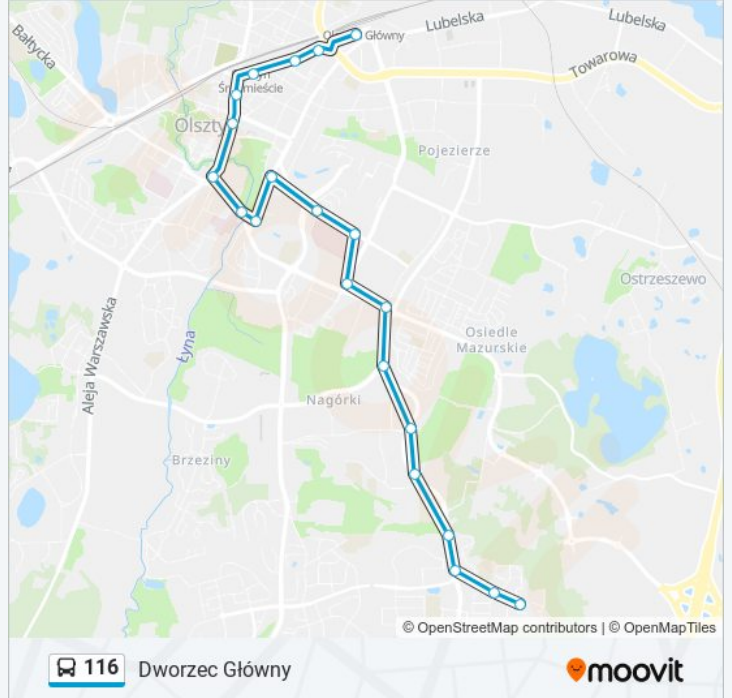

Skorzystaj z aplikacji Moovit, aby znaleźć najbliższy przystanek oraz czas przyjazdu najbliższego środka transportu dla: autobus 116.

Kierunek: Dworzec Główny

21 przystanków

[WYŚWIETL ROZKŁAD JAZDY LINII](#)

Pieczewo (Wilczyńskiego)
Gębika (Wilczyńskiego)
Krasickiego-Wilczyńskiego (Krasickiego)
Boenigka (Krasickiego)
Carrefour (Krasickiego)
Wańkowicza (Krasickiego)
Synów Pułku (Synów Pułku)
Pstrowskiego (Pstrowskiego)
Pstrowskiego-Dworcowa (Dworcowa)
Szpital Dziecięcy (Żołnierska)
Szpital Wojewódzki (Żołnierska)
Emilii Plater (Kościuszki)
Niepodległości (Kościuszki)
Szpital Miejski (Niepodległości)
Plac Roosevelta (Szrajbera)
Św. Wojciecha (Pieniężnego)
Teatr Im. S. Jaracza (1 Maja)
Samulowskiego (Partyzantów)
Kajki (Partyzantów)
Plac Bema (Partyzantów)
Dworzec Główny (Partyzantów)

Kierunek: Dworzec Główny

Przystanki: 21

Długość trwania przejazdu: 31 min

Podsumowanie linii:

Kierunek: Dworzec Główny

13 przystanków

[WYŚWIETL ROZKŁAD JAZDY LINII](#)

Track (Tracka)