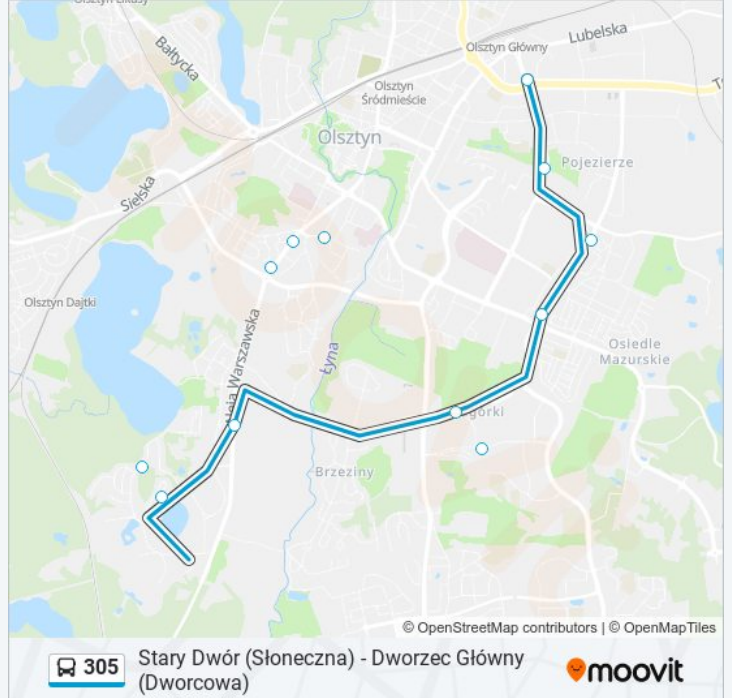

305

Dworzec Główny

Skorzystaj Z Aplikacji

Autobus 305, linia (Dworzec Główny), posiada 2 tras. W dni robocze kursuje:

(1) Dworzec Główny: 08:25 - 16:30(2) Stary Dwór: 06:25 - 15:50

Skorzystaj z aplikacji Moovit, aby znaleźć najbliższy przystanek oraz czas przyjazdu najbliższego środka transportu dla: autobus 305.

Kierunek: Dworzec Główny

16 przystanków

[WYŚWIETL ROZKŁAD JAZDY LINII](#)

Stary Dwór (Słoneczna)
Uniwersytet-Słoneczna (Dybowskiego)
Uniwersytet-Centrum Konferencyjne (Dybowskiego)
Uniwersytet-Stadion (Warszawska)
Uniwersytet-Prawocheńskiego (Tuwima)
Uniwersytet-Pływalnia (Tuwima)
Pozorty (Tuwima)
Galeria Warmińska (Synów Pułku)
Synów Pułku-Ogrody (Synów Pułku)
Synów Pułku (Synów Pułku)
Pstrowskiego (Wyszyńskiego)
Piłsudskiego (Wyszyńskiego)
Stadion Stomil (Piłsudskiego)
Dworcowa-Przychodnia (Dworcowa)
Kołobrzaska (Dworcowa)
Dworzec Główny (Dworcowa)

Informacja o: autobus 305**Kierunek:** Dworzec Główny**Przystanki:** 16**Długość trwania przejazdu:** 28 min**Podsumowanie linii:**

Kierunek: Stary Dwór

17 przystanków

[WYŚWIETL ROZKŁAD JAZDY LINII](#)

Dworzec Główny (Pl. Konstytucji 3 Maja)
 Kołobrzaska (Dworcowa)
 Dworcowa-Przychodnia (Dworcowa)
 Stadion Stomil (Piłsudskiego)
 Piłsudskiego (Wyszyńskiego)
 Pstrowskiego (Wyszyńskiego)
 Synów Pułku (Synów Pułku)
 Synów Pułku-Ogrody (Synów Pułku)
 Galeria Warmińska (Tuwima)
 Pozorty (Tuwima)
 Uniwersytet-Pływalnia (Tuwima)
 Uniwersytet-Prawocheńskiego (Warszawska)
 Uniwersytet-Stadion (Warszawska)
 Uniwersytet-Centrum Konferencyjne (Dybowskiego)
 Uniwersytet-Świetlista (Dybowskiego)
 Uniwersytet-Słoneczna (Dybowskiego)
 Stary Dwór (Słoneczna)