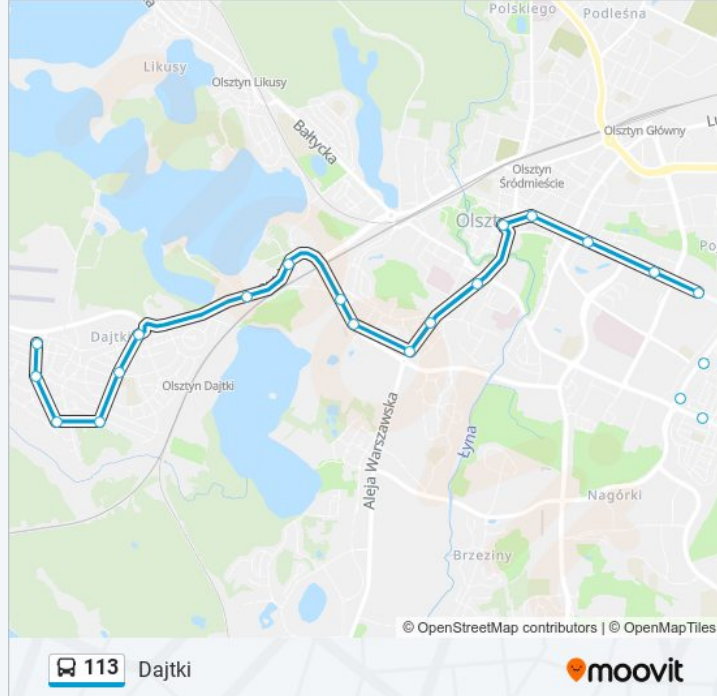

Kierunek: Dajtki

23 przystanków

[WYŚWIETL ROZKŁAD JAZDY LINII](#)

Osiedle Mazurskie (Pstrowskiego)
Gdyńska (Pstrowskiego)
Pstrowskiego (Wyszyńskiego)
Żołnierska (Wyszyńskiego)
Piłsudskiego (Wyszyńskiego)
Stadion Stomil (Piłsudskiego)
Hala Urania (Piłsudskiego)
Planetarium (Piłsudskiego)
Centrum (Piłsudskiego)
Wysoka Brama (Pl. Jedności Słowiańskiej)
Plac Roosevelta (Śliwy)
Osiedle Podgrodzie (Warszawska)
Armii Krajowej (Warszawska)
Saperska (Armii Krajowej)
Jagiellończyka (Armii Krajowej)
Plaża Miejska (Sielska)
Zatoka Miła (Sielska)
Kłosowa (Sielska)
Żytnia-Szkoła (Kłosowa)
Dożynkowa (Kłosowa)
Owocowa (Kłosowa)

Informacja o: autobus 113

Kierunek: Dajtki

Przystanki: 23

Długość trwania przejazdu: 32 min

Podsumowanie linii:

Rolna (Kłosowa)

Dajtki (Zbożowa)

Kierunek: Hala Urania

18 przystanków

[WYŚWIETL ROZKŁAD JAZDY LINII](#)

Dajtki (Zbożowa)

Rolna (Kłosowa)

Owocowa (Kłosowa)

Dożynkowa (Kłosowa)

Żytńia-Szkoła (Kłosowa)

Kłosowa (Sielska)

Informacja o: autobus 113

Kierunek: Hala Urania

Przystanki: 18

Długość trwania przejazdu: 22 min

Podsumowanie linii:

Kierunek: Osiedle Mazurskie

24 przystanków

[WYŚWIETL ROZKŁAD JAZDY LINII](#)