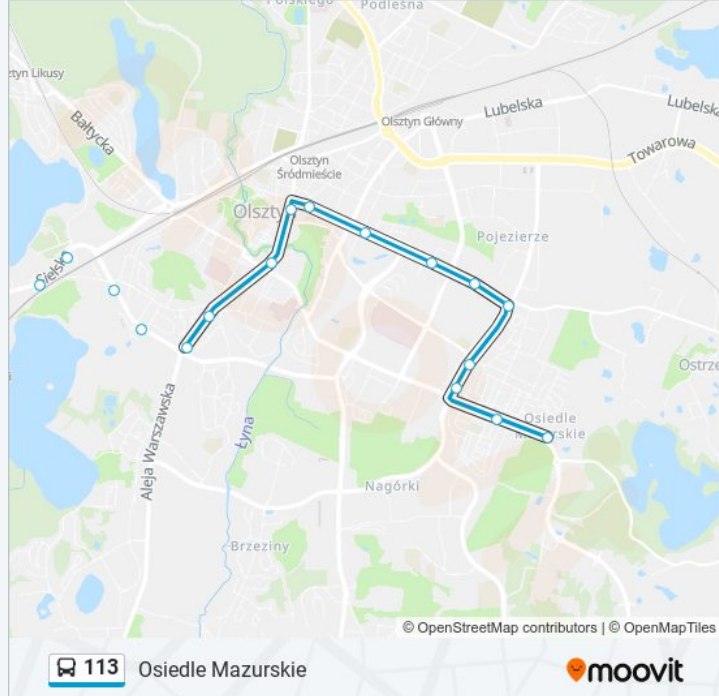

Stadion Stomil (Piłsudskiego)

Piłsudskiego (Wyszyńskiego)

Żołnierska (Wyszyńskiego)

Pstrowskiego (Wyszyńskiego)

Gdyńska (Pstrowskiego)

Osiedle Mazurskie (Pstrowskiego)

Rozkłady jazdy i mapy tras dla autobus 113 są dostępne w wersji offline w formacie PDF na stronie moovitapp.com. Skorzystaj z Moovit App, aby sprawdzić czasy przyjazdu autobusów na żywo, rozkłady jazdy pociągu czy metra oraz wskazówki krok po kroku jak dojechać w Warszaw komunikacją zbiorową.

© 2024 Moovit - Wszelkie prawa zastrzeżone