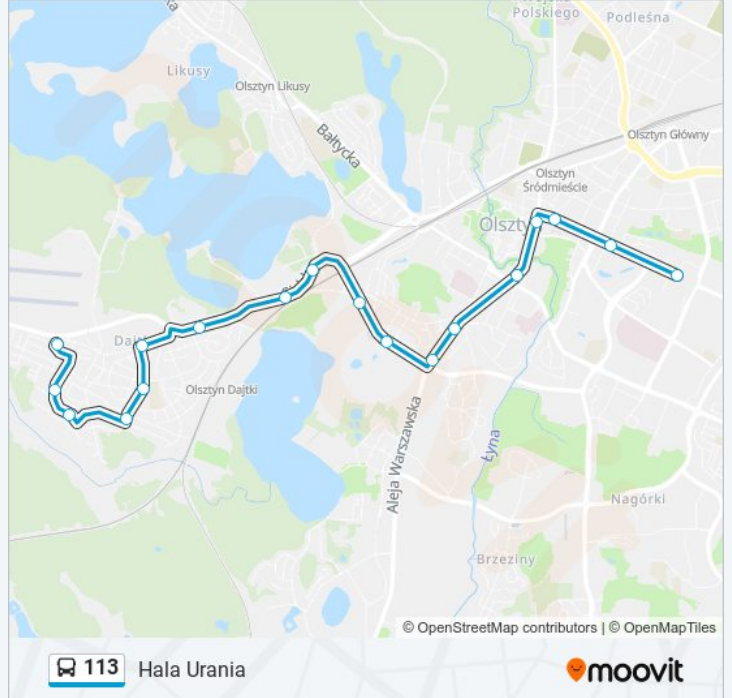

Informacja o: autobus 113

Kierunek: Hala Urania

Przystanki: 18

Długość trwania przejazdu: 22 min

Podsumowanie linii:

Kierunek: Osiedle Mazurskie

24 przystanków

[WYŚWIETL ROZKŁAD JAZDY LINII](#)