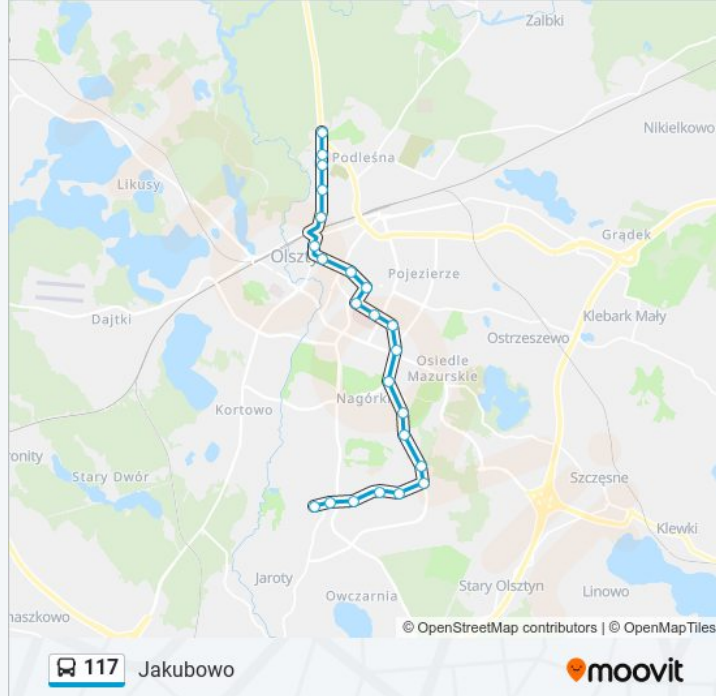

Skorzystaj z aplikacji Moovit, aby znaleźć najbliższy przystanek oraz czas przyjazdu najbliższego środka transportu dla: autobus 117.

Kierunek: Cmentarz Dywity-Brama Wschodnia

25 przystanków

[WYŚWIETL ROZKŁAD JAZDY LINII](#)

Jakubowo (Wojska Polskiego)

Cmentarz Dywity-Brama Zachodnia (Wadąska)

Cmentarz Dywity-Brama Wschodnia (Wadąska)

Kierunek: Jakubowo

23 przystanków

[WYŚWIETL ROZKŁAD JAZDY LINII](#)

Osiedle Generałów (Wilczyńskiego)

Informacja o: autobus 117

Kierunek: Jakubowo

Przystanki: 23

Długość trwania przejazdu: 34 min

Podsumowanie linii:

Wyspiańskiego (Wojska Polskiego)

Zespół Szkół Samochodowych (Wojska Polskiego)

Radiowa (Wojska Polskiego)

Szpital Mswia (Wojska Polskiego)

Jakubowo (Wojska Polskiego)

Kierunek: Osiedle Generałów

26 przystanków

[WYŚWIETL ROZKŁAD JAZDY LINII](#)

Cmentarz Dywity-Brama Wschodnia (Wadąska)

Cmentarz Dywity-Brama Zachodnia (Wadąska)