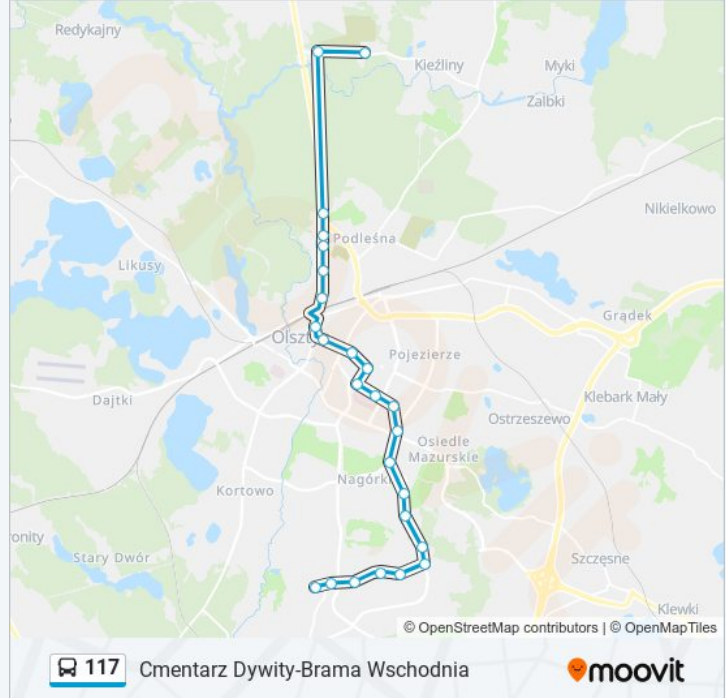

Skorzystaj z aplikacji Moovit, aby znaleźć najbliższy przystanek oraz czas przyjazdu najbliższego środka transportu dla: autobus 117.

Kierunek: Cmentarz Dywity-Brama Wschodnia

25 przystanków

[WYŚWIETL ROZKŁAD JAZDY LINII](#)

Informacja o: autobus 117**Kierunek:** Cmentarz Dywity-Brama Wschodnia**Przystanki:** 25**Długość trwania przejazdu:** 42 min**Podsumowanie linii:**

Radiowa (Wojska Polskiego)

Szpital Mswia (Wojska Polskiego)

Jakubowo (Wojska Polskiego)

Cmentarz Dywity-Brama Zachodnia (Wadąska)

Cmentarz Dywity-Brama Wschodnia (Wadąska)

Kierunek: Jakubowo

23 przystanków

[WYŚWIETL ROZKŁAD JAZDY LINII](#)

Osiedle Generałów (Wilczyńskiego)