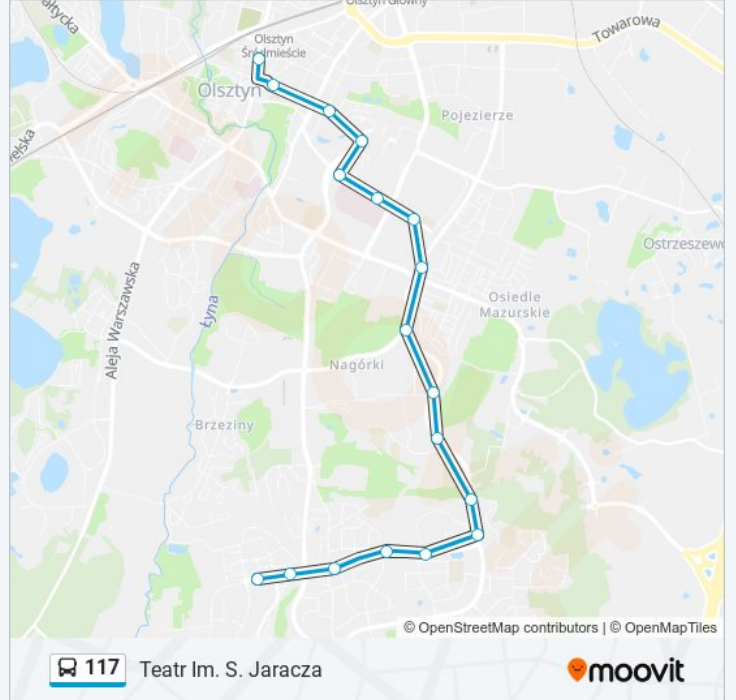

Rozkłady jazdy i mapy tras dla autobus 117 są dostępne w wersji offline w formacie PDF na stronie moovitapp.com. Skorzystaj z Moovit App, aby sprawdzić czasy przyjazdu autobusów na żywo, rozkłady jazdy pociągu czy metra oraz wskazówki krok po kroku jak dojechać w Warszaw komunikacją zbiorową.

© 2024 Moovit - Wszelkie prawa zastrzeżone