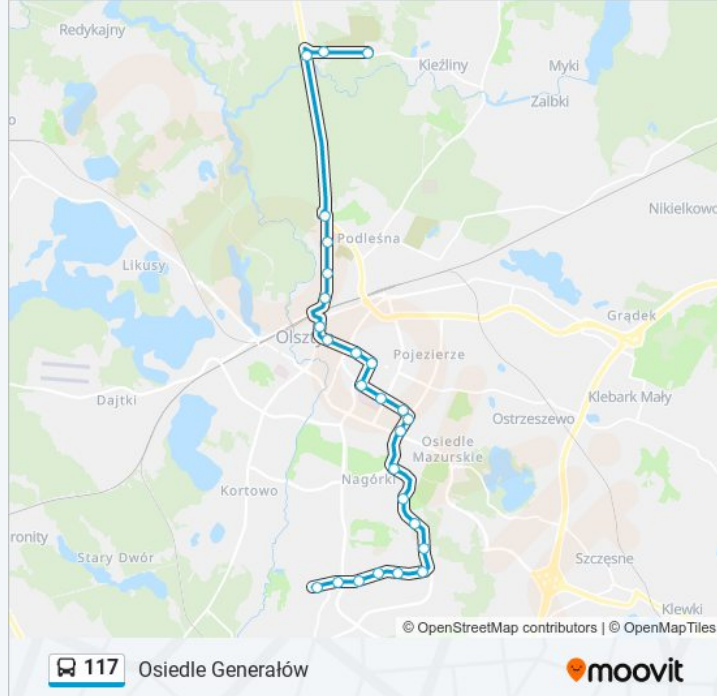

Krasickiego-Wilczyńskiego (Wilczyńskiego)

D.H. Śliwa (Wilczyńskiego)

Janowicza (Wilczyńskiego)

Jarocka (Wilczyńskiego)

Sikorskiego-Wilczyńskiego (Wilczyńskiego)

Osiedle Generałów (Wilczyńskiego)

Kierunek: Teatr Im. S. Jaracza

18 przystanków

[WYŚWIETL ROZKŁAD JAZDY LINII](#)

Osiedle Generałów (Wilczyńskiego)

Bartąska (Wilczyńskiego)

Jarocka (Wilczyńskiego)

Janowicza (Wilczyńskiego)

D.H. Śliwa (Wilczyńskiego)

Krasickiego-Wilczyńskiego (Krasickiego)