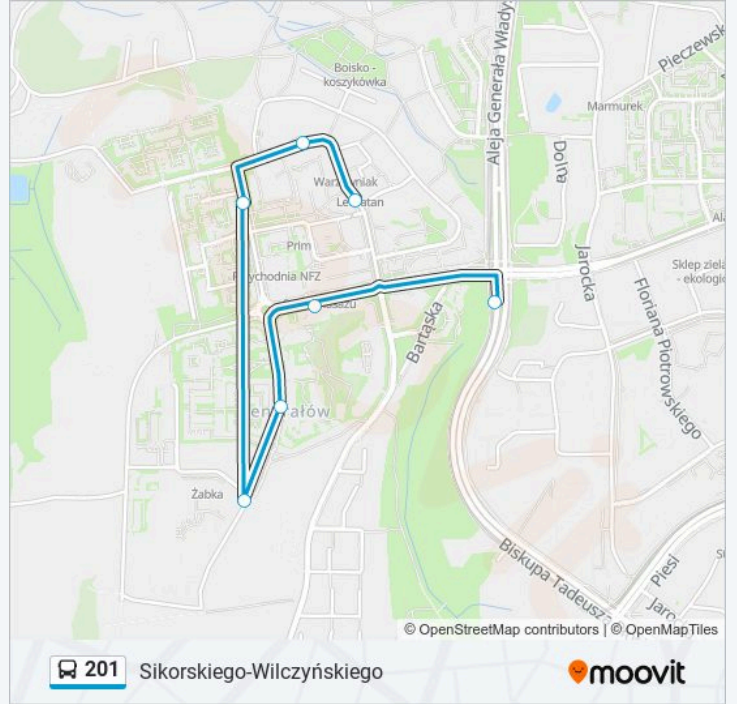

201

Sikorskiego-Wilczyńskiego

Skorzystaj Z Aplikacji

Autobus 201, linia (Sikorskiego-Wilczyńskiego), posiada jedną trasę. W dni robocze kursuje:

(1) Sikorskiego-Wilczyńskiego: 05:15 - 08:21

Skorzystaj z aplikacji Moovit, aby znaleźć najbliższy przystanek oraz czas przyjazdu najbliższego środka transportu dla: autobus 201.

Kierunek: Sikorskiego-Wilczyńskiego

7 przystanków

[WYŚWIETL ROZKŁAD JAZDY LINII](#)

Kutrzeby (Kutrzeby)

Kleeberga (Kleeberga)

Hallera (Hallera)

Bilitewskiego (Popiełuszki)

Popiełuszki (Popiełuszki)

Osiedle Generałów (Wilczyńskiego)

Sikorskiego-Wilczyńskiego (Płoskiego)

Rozkład jazdy dla: autobus 201

Rozkład jazdy dla Sikorskiego-Wilczyńskiego

poniedziałek	05:15 - 08:21
wtorek	05:15 - 08:21
środa	05:15 - 08:21
czwartek	05:15 - 08:21
piątek	05:15 - 08:21
sobota	Nieobsługiwane
niedziela	Nieobsługiwane

Informacja o: autobus 201**Kierunek:** Sikorskiego-Wilczyńskiego**Przystanki:** 7**Długość trwania przejazdu:** 8 min**Podsumowanie linii:**

Rozkłady jazdy i mapy tras dla autobus 201 są dostępne w wersji offline w formacie PDF na stronie moovitapp.com. Skorzystaj z Moovit App, aby sprawdzić czasy przyjazdu autobusów na żywo, rozkłady jazdy pociągu czy metra oraz wskazówki krok po kroku jak dojechać w Warszaw komunikacją zbiorową.