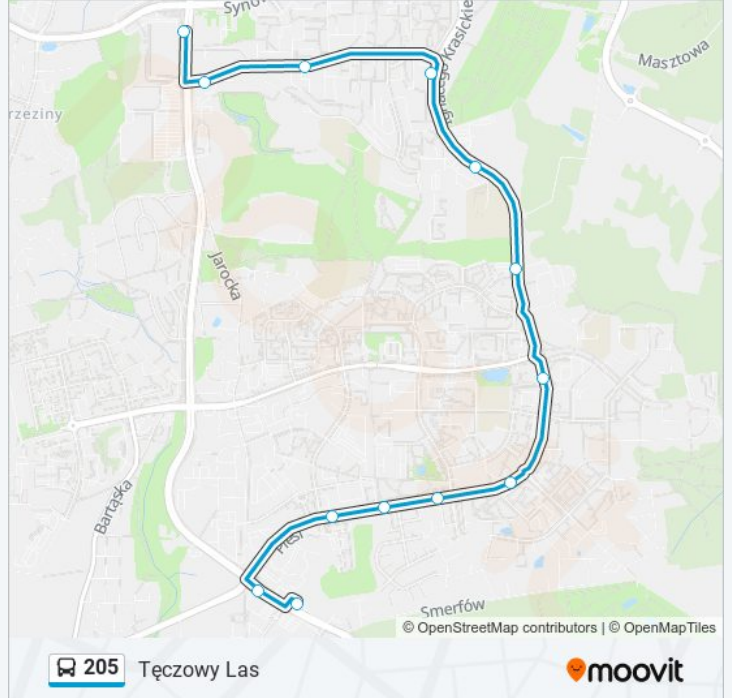

Skorzystaj z aplikacji Moovit, aby znaleźć najbliższy przystanek oraz czas przyjazdu najbliższego środka transportu dla: autobus 205.

**Kierunek: Galeria Warmińska**

14 przystanków

[WYŚWIETL ROZKŁAD JAZDY LINII](#)

## Kierunek: Tęczowy Las

13 przystanków

[WYŚWIETL ROZKŁAD JAZDY LINII](#)

- Galeria Warmińska (Sikorskiego)
- Paukszty (Wańkowicza)
- Orłowicza (Wańkowicza)
- Wańkowicza (Krasickiego)
- Carrefour (Krasickiego)
- Boenigka (Krasickiego)
- Krasickiego-Wilczyńskiego (Krasickiego)
- Kubusia Puchatka (Witosa)
- Kanta (Witosa)
- Myszki Miki (Witosa)
- Witosa (Witosa)
- Płoskiego (Płoskiego)
- Tęczowy Las (Płoskiego)

## Rozkład jazdy dla: autobus 205

Rozkład jazdy dla Tęczowy Las

poniedziałek	05:22 - 21:27
wtorek	05:22 - 21:27
środa	05:22 - 21:27
czwartek	05:22 - 21:27
piątek	05:22 - 21:27
sobota	05:42 - 21:27
niedziela	05:57 - 21:27

## Informacja o: autobus 205

**Kierunek:** Tęczowy Las

**Przystanki:** 13

**Długość trwania przejazdu:** 18 min

**Podsumowanie linii:**