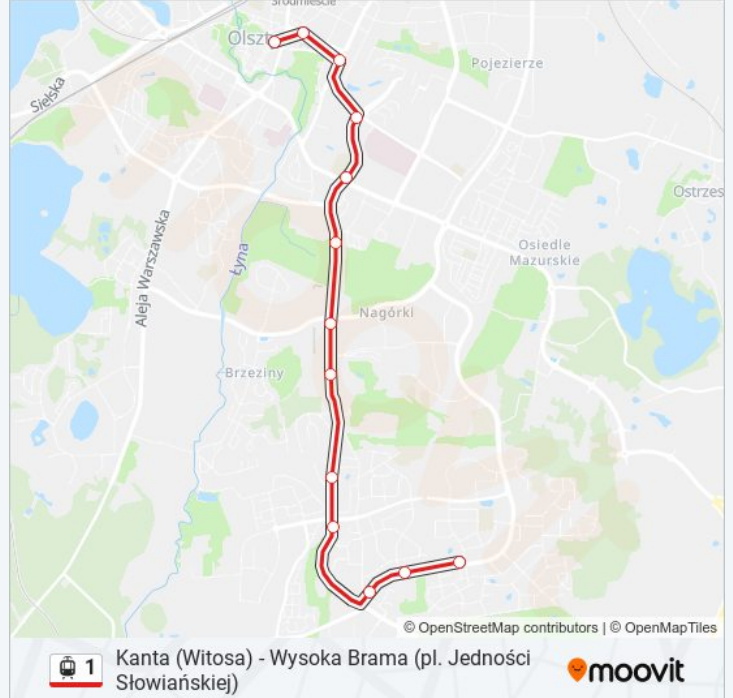

Kanta (Witosa) - Wysoka Brama (pl. Jedności Słowiańskiej)

Skorzystaj Z Aplikacji

Tramwaj 1, linia (Kanta (Witosa) - Wysoka Brama (pl. Jedności Słowiańskiej)), posiada 2 tras. W dni robocze kursuje:

(1) Kanta: 05:45 - 23:10(2) Wysoka Brama: 05:12 - 22:33

Pstrowskiego-Sikorskiego (Mazowieckiego)

Szpital Wojewódzki (Mazowieckiego)

Skwer Wakara (Kościuszki)

Centrum (Piłsudskiego)

Wysoka Brama (Pl. Jedności Słowiańskiej)

Rozkład jazdy dla: tramwaj 1

Rozkład jazdy dla Wysoka Brama

poniedziałek	05:12 - 22:33
wtorek	05:12 - 22:33
środa	05:12 - 22:33
czwartek	05:12 - 22:33
piątek	05:12 - 22:33
sobota	05:32 - 23:03
niedziela	05:33 - 22:33

Informacja o: tramwaj 1

Kierunek: Wysoka Brama

Przystanki: 13

Długość trwania przejazdu: 22 min

Podsumowanie linii:

Rozkłady jazdy i mapy tras dla tramwaj 1 są dostępne w wersji offline w formacie PDF na stronie moovitapp.com. Skorzystaj z [Moovit App](#), aby sprawdzić czasy przyjazdu autobusów na żywo, rozkłady jazdy pociągu czy metra oraz wskazówki krok po kroku jak dojechać w Warszaw komunikacją zbiorową.