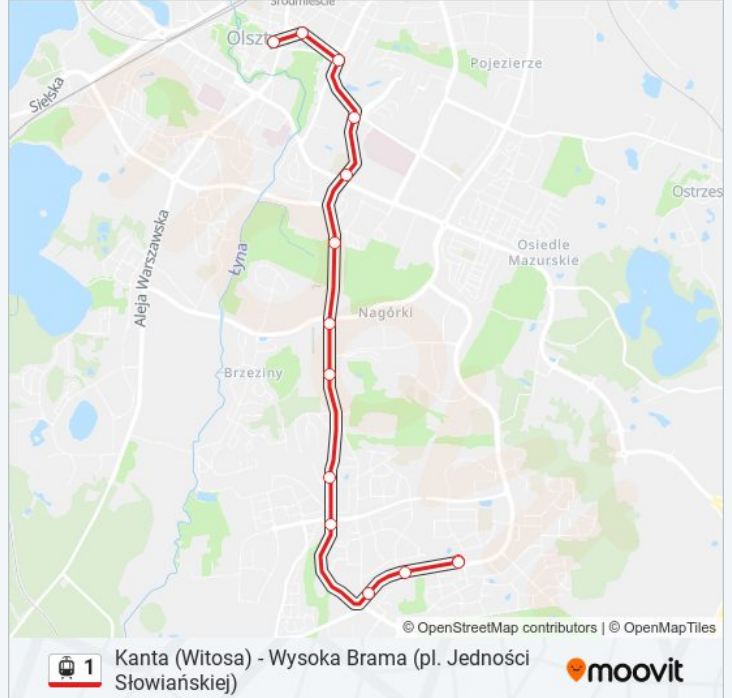

Kanta (Witosa) - Wysoka Brama (pl. Jedności Słowiańskiej)

Skorzystaj Z Aplikacji

Tramwaj 1, linia (Kanta (Witosa) - Wysoka Brama (pl. Jedności Słowiańskiej)), posiada 2 tras. W dni robocze kursuje:

(1) Kanta: 05:45 - 23:10(2) Wysoka Brama: 05:12 - 22:33

Skorzystaj z aplikacji Moovit, aby znaleźć najbliższy przystanek oraz czas przyjazdu najbliższego środka transportu dla: tramwaj 1.

Kierunek: Kanta

13 przystanków

[WYŚWIETL ROZKŁAD JAZDY LINII](#)

Wysoka Brama (Pl. Jedności Słowiańskiej)
Centrum (Piłsudskiego)
Skwer Wakara (Kościuszki)
Szpital Wojewódzki (Mazowieckiego)
Pstrowskiego-Sikorskiego (Mazowieckiego)
Dywizjonu 303 (Sikorskiego)
Galeria Warmińska (Sikorskiego)
Auchan (Sikorskiego)
Andersa (Sikorskiego)
Sikorskiego-Wilczyńskiego (Płoskiego)
Płoskiego (Witosa)
Witosa (Witosa)
Kanta (Witosa)

Rozkład jazdy dla: tramwaj 1

Rozkład jazdy dla Kanta

poniedziałek	05:45 - 23:10
wtorek	05:45 - 23:10
środa	05:45 - 23:10
czwartek	05:45 - 23:10
piątek	05:45 - 23:10
sobota	06:06 - 23:40
niedziela	06:11 - 23:10

Informacja o: tramwaj 1

Kierunek: Kanta

Przystanki: 13

Długość trwania przejazdu: 23 min

Podsumowanie linii:

Kierunek: Wysoka Brama

13 przystanków

[WYŚWIETL ROZKŁAD JAZDY LINII](#)