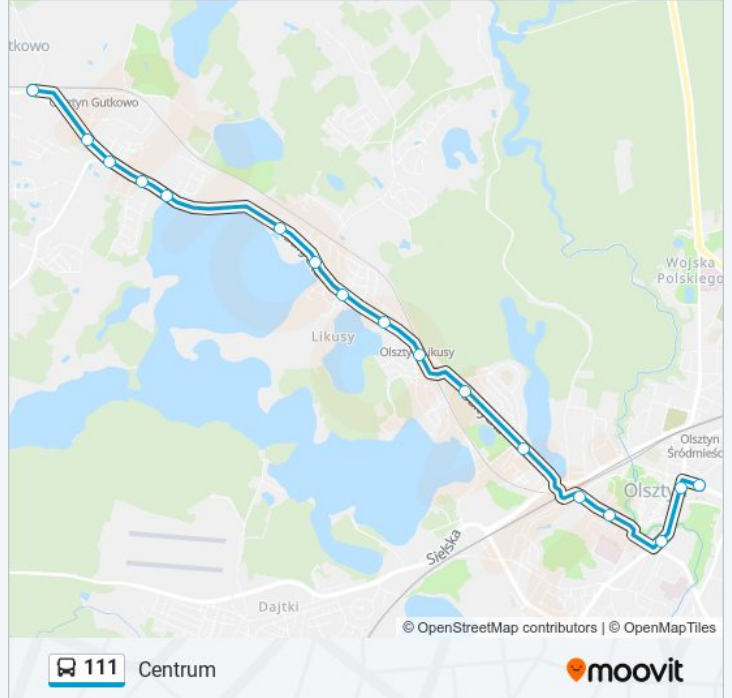

Kierunek: Centrum

17 przystanków

[WYŚWIETL ROZKŁAD JAZDY LINII](#)

Gutkowo (Słowicza)
Sokola (Bałtycka)
Żurawia (Bałtycka)
Poranna (Bałtycka)
Kanarkowa (Bałtycka)
Wioślarska (Bałtycka)
Likusy (Bałtycka)
Letniskowa (Bałtycka)
Wędkarska (Bałtycka)
Grabowa (Bałtycka)
Zespół Szkół Ekonomicznych (Bałtycka)
Jeziorna (Bałtycka)
Targowisko Miejskie (Grunwaldzka)
Grunwaldzka (Grunwaldzka)
Plac Roosevelta (Szrajbera)
Św. Wojciecha (Pieniężnego)
Centrum (Piłsudskiego)

Rozkład jazdy dla: autobus 111

Rozkład jazdy dla Centrum

poniedziałek	23:19
wtorek	23:19
środa	23:19
czwartek	23:19
piątek	23:19
sobota	23:19
niedziela	23:19

Informacja o: autobus 111

Kierunek: Centrum

Przystanki: 17

Długość trwania przejazdu: 16 min

Podsumowanie linii:

Kierunek: Gutkowo

28 przystanków

[WYŚWIETL ROZKŁAD JAZDY LINII](#)

Nagórki (Wańkowicza)
 Orłowicza (Wańkowicza)
 Galeria Warmińska (Sikorskiego)
 Galeria Warmińska (Synów Pułku)
 Synów Pułku-Ogrody (Synów Pułku)
 Synów Pułku (Synów Pułku)
 Pstrowskiego (Wyszyńskiego)
 Dom Kultury Agora (Żołnierska)
 Szpital Dziecięcy (Żołnierska)
 Szpital Wojewódzki (Żołnierska)
 Skwer Wakara (Kościuszki)
 Centrum (Piłsudskiego)
 Wysoka Brama (Pl. Jedności Słowiańskiej)
 Plac Roosevelta (Mochneckiego)
 Grunwaldzka (Grunwaldzka)
 Jezioro Długie (Bałtycka)
 Jeziorna (Bałtycka)
 Zespół Szkół Ekonomicznych (Bałtycka)