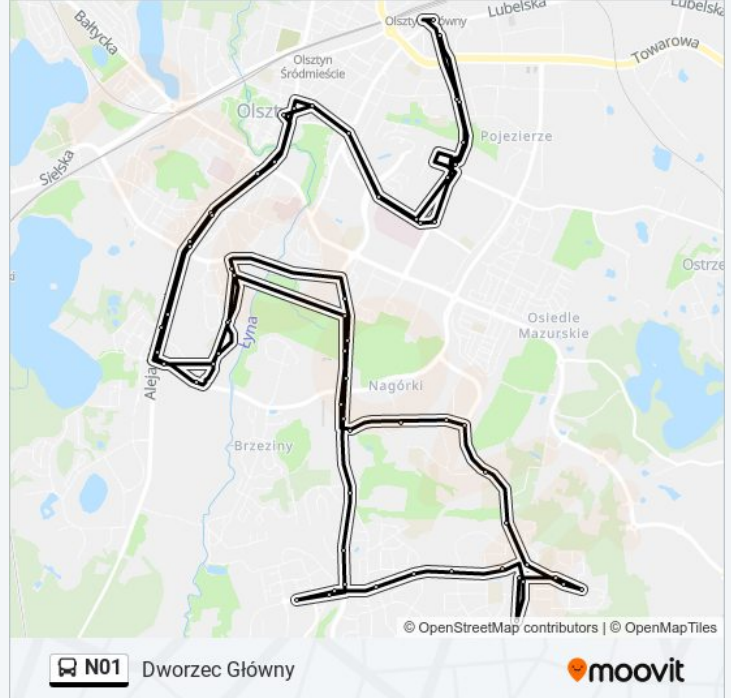

Kierunek: Dworzec Główny

58 przystanków

[WYŚWIETL ROZKŁAD JAZDY LINII](#)

Dworzec Główny (Pl. Konstytucji 3 Maja)
Kołobrzaska (Dworcowa)
Dworcowa-Przychodnia (Dworcowa)
Plac Inwalidów Wojennych (Dworcowa)
Szpital Dziecięcy (Żołnierska)
Szpital Wojewódzki (Żołnierska)
Skwer Wakara (Kościuszki)
Centrum (Piłsudskiego)
Wysoka Brama (Pl. Jedności Słowiańskiej)
Plac Roosevelta (Śliwy)
Osiedle Podgrodzie (Warszawska)
Armii Krajowej (Warszawska)
Uniwersytet-Rektorat (Warszawska)
Uniwersytet-Prawocheńskiego (Tuwima)
Uniwersytet-Pływalnia (Tuwima)
Pozorty (Tuwima)
Galeria Warmińska (Sikorskiego)
Paukszty (Wańkowicza)
Orłowicza (Wańkowicza)
Nagórki (Wańkowicza)
Wańkowicza (Krasickiego)

Informacja o: autobus N01

Kierunek: Dworzec Główny

Przystanki: 58

Długość trwania przejazdu: 71 min

Podsumowanie linii:

Carrefour (Krasickiego)
Boenigka (Krasickiego)
Krasickiego-Wilczyńskiego (Wilczyńskiego)
Gębika (Wilczyńskiego)
Pieczewo (Wilczyńskiego)
Gębika (Wilczyńskiego)
Krasickiego-Wilczyńskiego (Krasickiego)
Kubusia Puchatka (Krasickiego)
Panasa (Krasickiego)
Krasickiego-Wilczyńskiego (Wilczyńskiego)
D.H. Śliwa (Wilczyńskiego)
Janowicza (Wilczyńskiego)
Jarocka (Wilczyńskiego)
Sikorskiego-Wilczyńskiego (Wilczyńskiego)
Osiedle Generałów (Wilczyńskiego)
Bartąska (Wilczyńskiego)
Sikorskiego-Wilczyńskiego (Sikorskiego)
Andersa (Sikorskiego)
Minakowskiego (Sikorskiego)
Galeria Warmińska (Sikorskiego)
Galeria Warmińska (Tuwima)
Pozorty (Tuwima)
Uniwersytet-Pływalnia (Tuwima)
Uniwersytet-Prawocheńskiego (Warszawska)
Uniwersytet-Rektorat (Warszawska)
Armii Krajowej (Warszawska)
Osiedle Podgrodzie (Warszawska)
Plac Roosevelta (Szrajbera)
Św. Wojciecha (Piętnego)
Centrum (Piłsudskiego)
Skwer Wakara (Kościuszki)
Szpital Wojewódzki (Żołnierska)
Szpital Dziecięcy (Żołnierska)