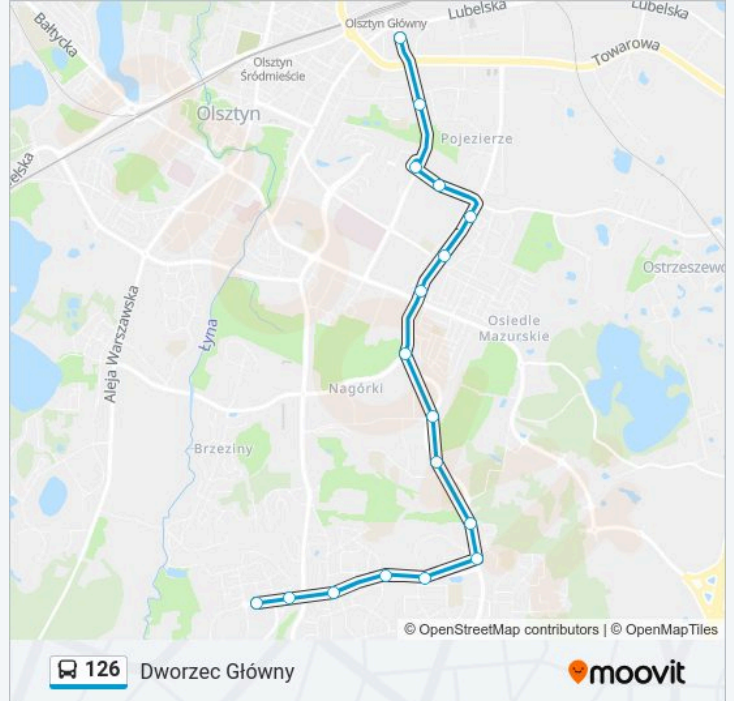

 126

Dworzec Główny

Skorzystaj Z Aplikacji

Autobus 126, linia (Dworzec Główny), posiada 4 tras. W dni robocze kursuje:

(1) Dworzec Główny: 22:56(2) Jagiellońska-Ogrody: 06:04 - 18:30(3) Osiedle Generałów: 04:25 - 22:30(4) Osiedle Podleśna: 04:14 - 22:26

Skorzystaj z aplikacji Moovit, aby znaleźć najbliższy przystanek oraz czas przyjazdu najbliższego środka transportu dla: autobus 126.

Kierunek: Dworzec Główny

17 przystanków

[WYŚWIETL ROZKŁAD JAZDY LINII](#)

Rozkład jazdy dla: autobus 126

Rozkład jazdy dla Dworzec Główny

poniedziałek	22:56
wtorek	22:56
środa	22:56
czwartek	22:56
piątek	22:56
sobota	22:56
niedziela	Nieobsługiwane

Informacja o: autobus 126

Kierunek: Dworzec Główny

Przystanki: 17

Długość trwania przejazdu: 22 min

Podsumowanie linii:

Kierunek: Jagiellońska-Ogrody

24 przystanków

[WYŚWIETL ROZKŁAD JAZDY LINII](#)

- Osiedle Generałów (Wilczyńskiego)
- Bartąska (Wilczyńskiego)
- Jarocka (Wilczyńskiego)
- Janowicza (Wilczyńskiego)
- D.H. Śliwa (Wilczyńskiego)
- Krasickiego-Wilczyńskiego (Krasickiego)
- Boenigka (Krasickiego)
- Carrefour (Krasickiego)
- Wańkowicza (Krasickiego)
- Synów Pułku (Synów Pułku)
- Pstrowskiego (Wyszyńskiego)
- Żołnierska (Wyszyńskiego)
- Piłsudskiego (Wyszyńskiego)
- Stadion Stomil (Piłsudskiego)
- Dworcowa-Przychodnia (Dworcowa)
- Kołobrzeska (Dworcowa)
- Dworzec Główny (Pl. Konstytucji 3 Maja)
- Limanowskiego (Limanowskiego)