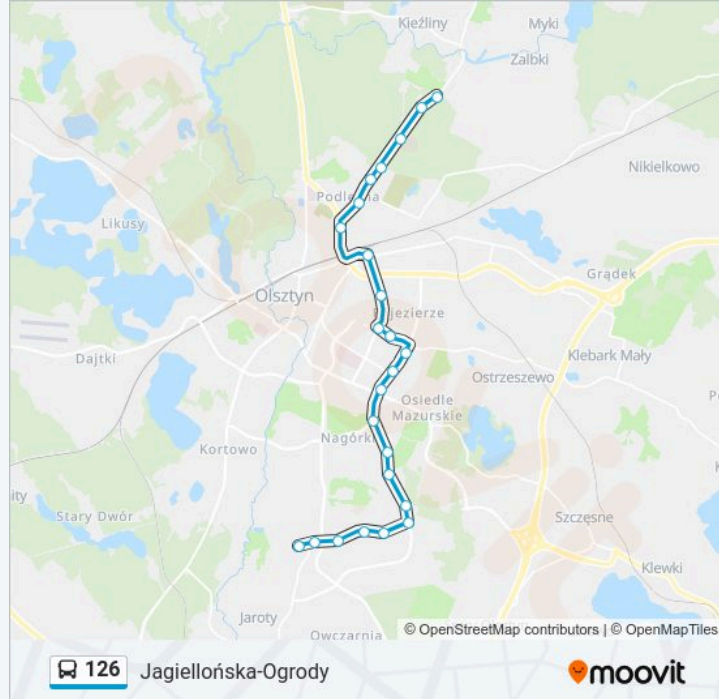

Informacja o: autobus 126

Kierunek: Jagiellońska-Ogrody

Przystanki: 24

Długość trwania przejazdu: 36 min

Podsumowanie linii:

Wrocławska (Jagiellońska)

Bydgoska (Jagiellońska)

Osiedle Podleśna (Jagiellońska)

Jagiellońska-Szpital (Jagiellońska)

Ośrodek Doradztwa Rolniczego (Jagiellońska)

Jagiellońska-Ogrody (Jagiellońska)

Kierunek: Osiedle Generałów

24 przystanków

[WYŚWIETL ROZKŁAD JAZDY LINII](#)

Jagiellońska-Ogrody (Jagiellońska)