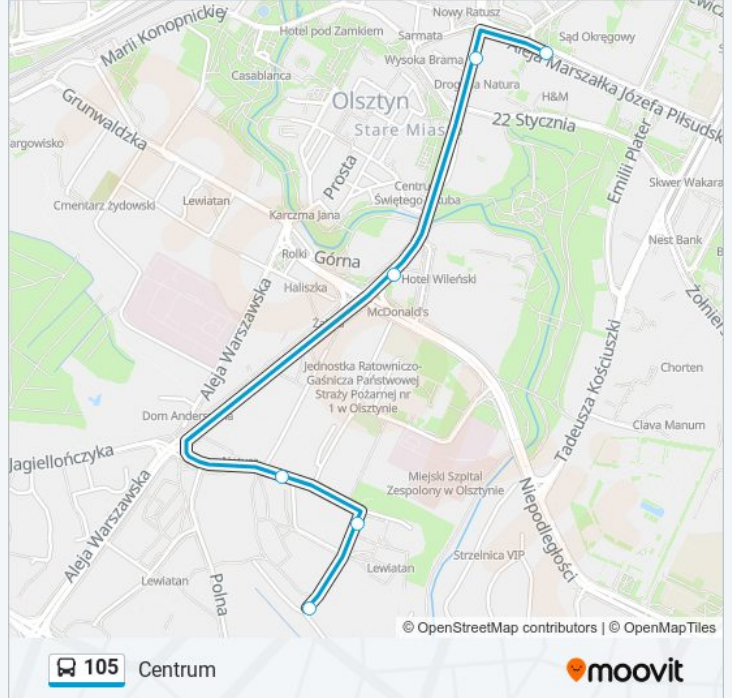

Skorzystaj z aplikacji Moovit, aby znaleźć najbliższy przystanek oraz czas przyjazdu najbliższego środka transportu dla: autobus 105.

Kierunek: Borkowskiego

18 przystanków

[WYŚWIETL ROZKŁAD JAZDY LINII](#)

Informacja o: autobus 105**Kierunek:** Borkowskiego**Przystanki:** 18**Długość trwania przejazdu:** 21 min**Podsumowanie linii:**

Kierunek: Centrum

6 przystanków

[WYŚWIETL ROZKŁAD JAZDY LINII](#)

- Borkowskiego (Borkowskiego)
- Barczewskiego (Borkowskiego)
- Osińskiego (Barczewskiego)
- Plac Roosevelta (Szrajbera)
- Św. Wojciecha (Pieniężnego)
- Centrum (Piłsudskiego)

Rozkład jazdy dla: autobus 105

Rozkład jazdy dla Centrum

poniedziałek	17:45
wtorek	17:45
środa	17:45
czwartek	17:45
piątek	17:45
sobota	Nieobsługiwane
niedziela	17:55

Informacja o: autobus 105

Kierunek: Centrum

Przystanki: 6

Długość trwania przejazdu: 8 min

Podsumowanie linii:

Kierunek: Klewki

19 przystanków

[WYŚWIETL ROZKŁAD JAZDY LINII](#)

- Borkowskiego (Borkowskiego)
- Barczewskiego (Borkowskiego)
- Osińskiego (Barczewskiego)
- Plac Roosevelta (Szrajbera)
- Św. Wojciecha (Pieniężnego)
- Centrum (Piłsudskiego)
- Skwer Wakara (Kościuszki)
- Szpital Wojewódzki (Żołnierska)
- Szpital Dziecięcy (Żołnierska)
- Dom Kultury Agora (Żołnierska)
- Żołnierska (Wyszyńskiego)
- Pstrowskiego (Wyszyńskiego)
- Gdyńska (Pstrowskiego)
- Piękna Góra (Pstrowskiego)
- Jezioro Skanda (Pstrowskiego)
- Graniczna (Pstrowskiego)
- Szczęśne I (Szczęśne)
- Szczęśne II (Szczęśne)