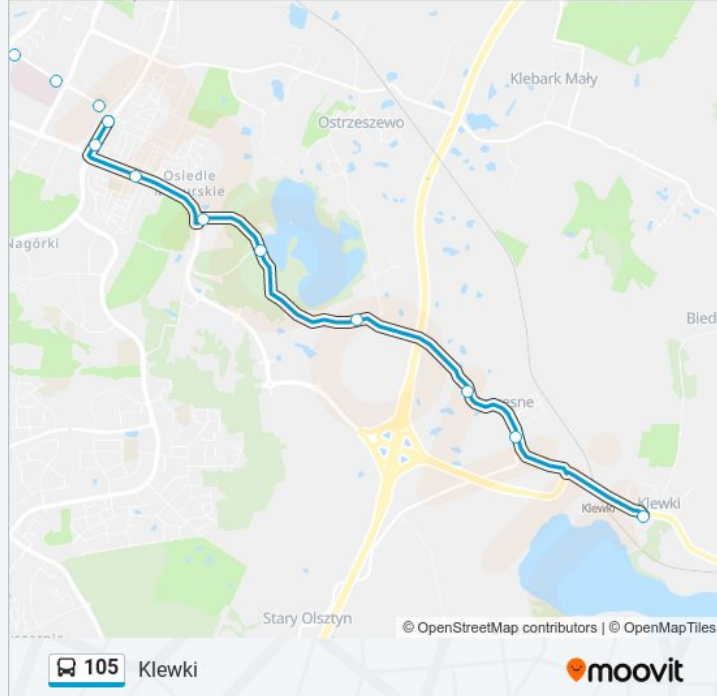

Skorzystaj z aplikacji Moovit, aby znaleźć najbliższy przystanek oraz czas przyjazdu najbliższego środka transportu dla: autobus 105.

Kierunek: Borkowskiego

18 przystanków

[WYŚWIETL ROZKŁAD JAZDY LINII](#)

Informacja o: autobus 105**Kierunek:** Borkowskiego**Przystanki:** 18**Długość trwania przejazdu:** 21 min**Podsumowanie linii:**

Kierunek: Centrum

6 przystanków

[WYŚWIETL ROZKŁAD JAZDY LINII](#)

- Borkowskiego (Borkowskiego)
- Barczewskiego (Borkowskiego)
- Osińskiego (Barczewskiego)
- Plac Roosevelta (Szrajbera)
- Św. Wojciecha (Pieniężnego)
- Centrum (Piłsudskiego)

Przystanki: 6

Długość trwania przejazdu: 8 min

Podsumowanie linii:

Kierunek: Klewki

19 przystanków

[WYŚWIETL ROZKŁAD JAZDY LINII](#)

- Borkowskiego (Borkowskiego)
- Barczewskiego (Borkowskiego)
- Osińskiego (Barczewskiego)
- Plac Roosevelta (Szrajbera)
- Św. Wojciecha (Pieniężnego)
- Centrum (Piłsudskiego)
- Skwer Wakara (Kościuszki)
- Szpital Wojewódzki (Żołnierska)
- Szpital Dziecięcy (Żołnierska)
- Dom Kultury Agora (Żołnierska)
- Żołnierska (Wyszyńskiego)
- Pstrowskiego (Wyszyńskiego)
- Gdyńska (Pstrowskiego)
- Piękna Góra (Pstrowskiego)
- Jezioro Skanda (Pstrowskiego)
- Graniczna (Pstrowskiego)
- Szczęśne I (Szczęśne)
- Szczęśne II (Szczęśne)

Informacja o: autobus 105

Kierunek: Klewki

Przystanki: 19

Długość trwania przejazdu: 26 min

Podsumowanie linii:

Kierunek: Osiedle Mazurskie

14 przystanków

[WYŚWIETL ROZKŁAD JAZDY LINII](#)