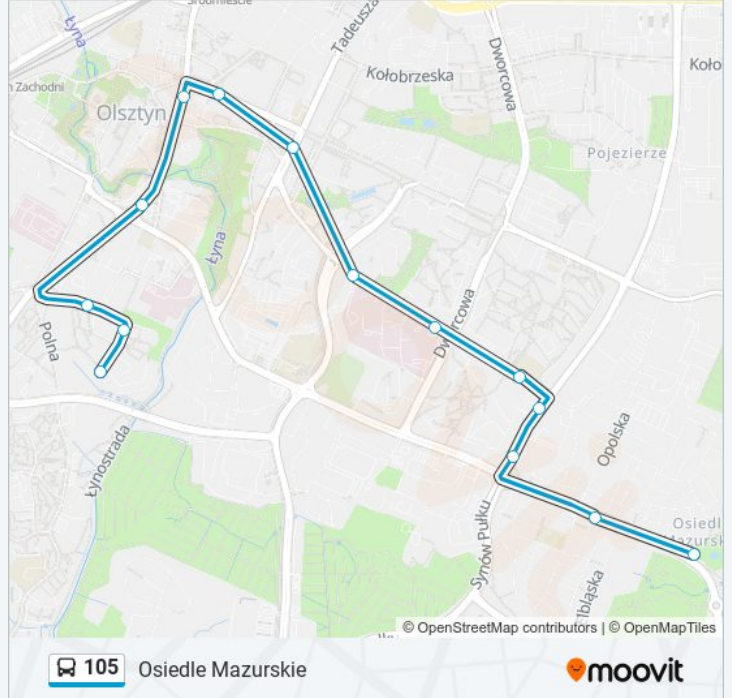

Skorzystaj z aplikacji Moovit, aby znaleźć najbliższy przystanek oraz czas przyjazdu najbliższego środka transportu dla: autobus 105.

Kierunek: Borkowskiego

18 przystanków

[WYŚWIETL ROZKŁAD JAZDY LINII](#)

Informacja o: autobus 105**Kierunek:** Borkowskiego**Przystanki:** 18**Długość trwania przejazdu:** 21 min**Podsumowanie linii:**

Kierunek: Centrum

6 przystanków

[WYŚWIETL ROZKŁAD JAZDY LINII](#)

- Borkowskiego (Borkowskiego)
- Barczewskiego (Borkowskiego)
- Osińskiego (Barczewskiego)
- Plac Roosevelta (Szrajbera)
- Św. Wojciecha (Pieniężnego)
- Centrum (Piłsudskiego)

- Borkowskiego (Borkowskiego)
- Barczewskiego (Borkowskiego)
- Osińskiego (Barczewskiego)
- Plac Roosevelta (Szrajbera)
- Św. Wojciecha (Pieniężnego)
- Centrum (Piłsudskiego)
- Skwer Wakara (Kościuszki)
- Szpital Wojewódzki (Żołnierska)
- Szpital Dziecięcy (Żołnierska)
- Dom Kultury Agora (Żołnierska)
- Żołnierska (Wyszyńskiego)
- Pstrowskiego (Wyszyńskiego)
- Gdyńska (Pstrowskiego)
- Osiedle Mazurskie (Pstrowskiego)

Informacja o: autobus 105

Kierunek: Osiedle Mazurskie

Przystanki: 14

Długość trwania przejazdu: 19 min

Podsumowanie linii:

Kierunek: Pstrowskiego

8 przystanków

[WYŚWIETL ROZKŁAD JAZDY LINII](#)