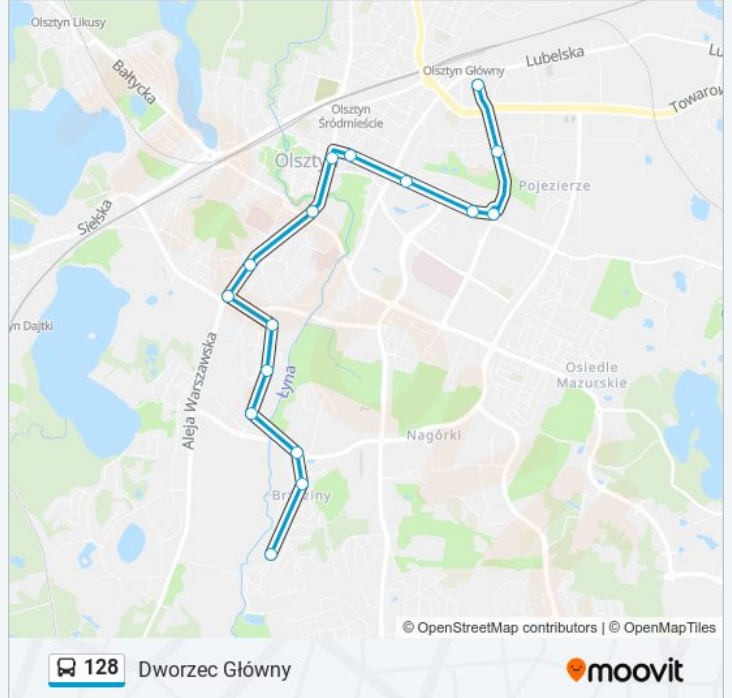

Kierunek: Dworzec Główny

16 przystanków

[WYŚWIETL ROZKŁAD JAZDY LINII](#)

Brzeziny (Wawrzyczka)
Wawrzyczka (Wawrzyczka)
Pozorty (Tuwima)
Iwaszkiewicza-Szkoła (Iwaszkiewicza)
Gałczyńskiego (Iwaszkiewicza)
Obrońców Tobruku (Iwaszkiewicza)
Armii Krajowej (Warszawska)
Osiedle Podgrodzie (Warszawska)
Plac Roosevelta (Szrajbera)
Św. Wojciecha (Pieniężnego)
Centrum (Piłsudskiego)
Planetarium (Piłsudskiego)
Hala Urania (Piłsudskiego)
Dworcowa-Przychodnia (Dworcowa)
Kołobrzaska (Dworcowa)
Dworzec Główny (Dworcowa)

Informacja o: autobus 128

Kierunek: Dworzec Główny

Przystanki: 16

Długość trwania przejazdu: 23 min

Podsumowanie linii:

Kierunek: Uniwersytet-Centrum Konferencyjne

3 przystanków

[WYŚWIETL ROZKŁAD JAZDY LINII](#)