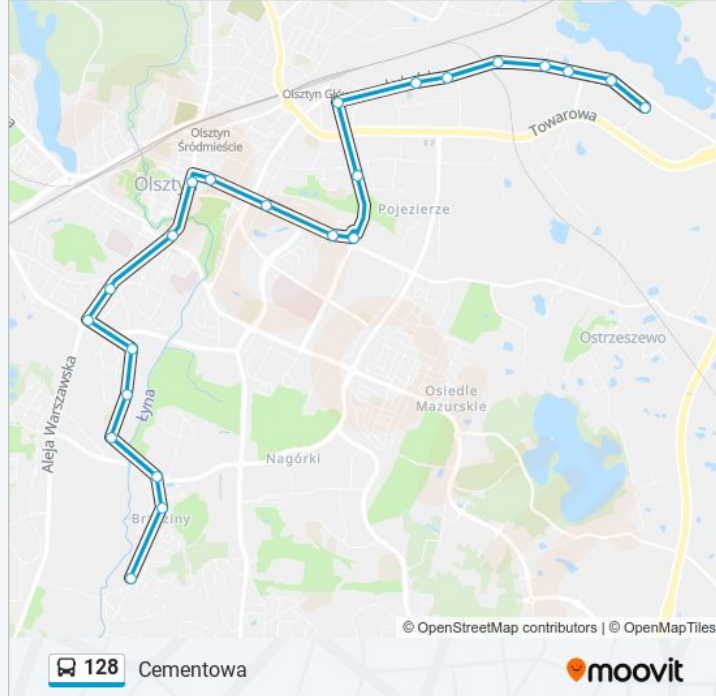

Kierunek: Cementowa

23 przystanków

[WYŚWIETL ROZKŁAD JAZDY LINII](#)

Brzeziny (Wawrzyczka)
Wawrzyczka (Wawrzyczka)
Pozorty (Tuwima)
Iwazkiewicza-Szkoła (Iwazkiewicza)
Gałczyńskiego (Iwazkiewicza)
Obrońców Tobruku (Iwazkiewicza)
Armii Krajowej (Warszawska)
Osiedle Podgrodzie (Warszawska)
Plac Roosevelta (Szrajbera)
Św. Wojciecha (Pieniężnego)
Centrum (Piłsudskiego)
Planetarium (Piłsudskiego)
Hala Urania (Piłsudskiego)
Dworcowa-Przychodnia (Dworcowa)
Kołobrzaska (Dworcowa)
Dworzec Główny (Dworcowa)
Makro (Lubelska)
Stalowa (Lubelska)

Informacja o: autobus 128

Kierunek: Cementowa

Przystanki: 23

Długość trwania przejazdu: 31 min

Podsumowanie linii:

Centrum Szkoleń Branżowych (Lubelska)
Izba Administracji Skarbowej (Lubelska)
Budowlana (Lubelska)
Zakład Gazowniczy (Lubelska)
Cementowa (Cementowa)

Kierunek: Dworzec Główny

16 przystanków

[WYŚWIETL ROZKŁAD JAZDY LINII](#)

Brzeziny (Wawrzyczka)
Wawrzyczka (Wawrzyczka)
Pozorty (Tuwima)
Iwaszkiewicza-Szkoła (Iwaszkiewicza)
Gałczyńskiego (Iwaszkiewicza)
Obrońców Tobruku (Iwaszkiewicza)
Armii Krajowej (Warszawska)
Osiedle Podgrodzie (Warszawska)
Plac Roosevelta (Szrajbera)
Św. Wojciecha (Pieniężnego)
Centrum (Piłsudskiego)
Planetarium (Piłsudskiego)
Hala Urania (Piłsudskiego)
Dworcowa-Przychodnia (Dworcowa)
Kołobrzaska (Dworcowa)
Dworzec Główny (Dworcowa)

Informacja o: autobus 128

Kierunek: Dworzec Główny

Przystanki: 16

Długość trwania przejazdu: 23 min

Podsumowanie linii:

Kierunek: Uniwersytet-Centrum Konferencyjne

3 przystanków

[WYŚWIETL ROZKŁAD JAZDY LINII](#)