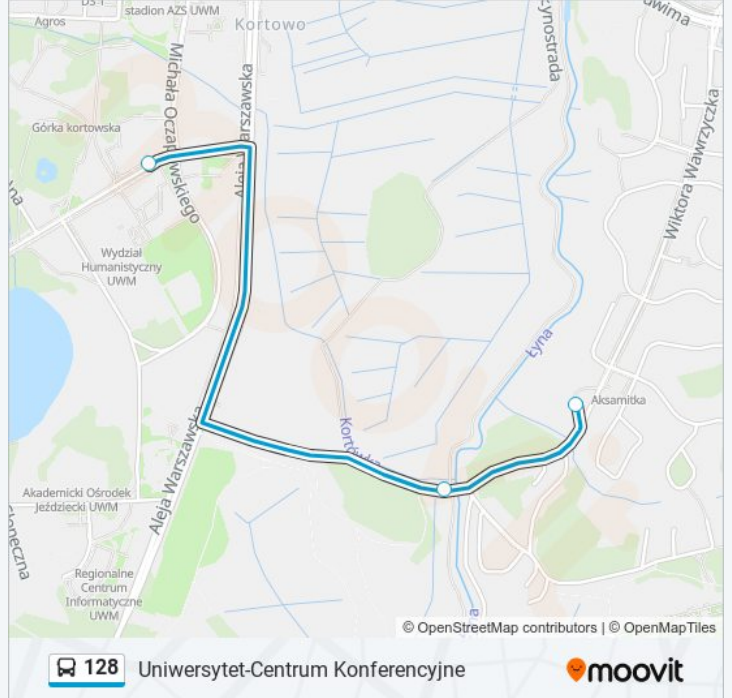

Kierunek: Cementowa

23 przystanków

[WYŚWIETL ROZKŁAD JAZDY LINII](#)

Brzeziny (Wawrzyczka)
Wawrzyczka (Wawrzyczka)
Pozorty (Tuwima)
Iwazkiewicza-Szkoła (Iwazkiewicza)
Gałczyńskiego (Iwazkiewicza)
Obrońców Tobruku (Iwazkiewicza)
Armii Krajowej (Warszawska)
Osiedle Podgrodzie (Warszawska)
Plac Roosevelta (Szrajbera)
Św. Wojciecha (Pieniężnego)
Centrum (Piłsudskiego)
Planetarium (Piłsudskiego)
Hala Urania (Piłsudskiego)
Dworcowa-Przychodnia (Dworcowa)
Kołobrzaska (Dworcowa)
Dworzec Główny (Dworcowa)
Makro (Lubelska)
Stalowa (Lubelska)

Informacja o: autobus 128

Kierunek: Dworzec Główny

Przystanki: 16

Długość trwania przejazdu: 23 min

Podsumowanie linii:

Kierunek: Uniwersytet-Centrum Konferencyjne

3 przystanków

[WYŚWIETL ROZKŁAD JAZDY LINII](#)

Informacja o: autobus 128

Kierunek: Uniwersytet-Centrum Konferencyjne

Przystanki: 3

Długość trwania przejazdu: 4 min

Podsumowanie linii:

Kierunek: Zakład Gospodarki Odpadami Komunalnymi

25 przystanków

[WYŚWIETL ROZKŁAD JAZDY LINII](#)