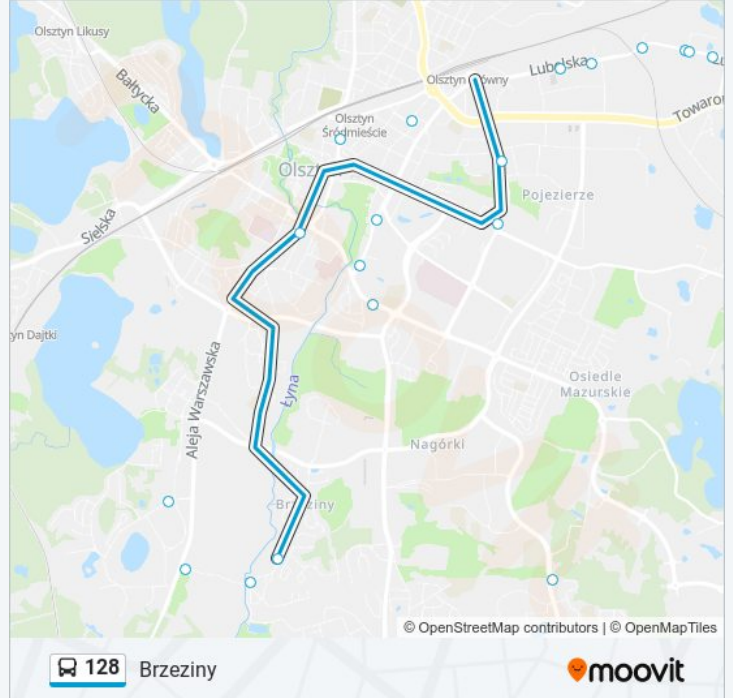

Skorzystaj z aplikacji Moovit, aby znaleźć najbliższy przystanek oraz czas przyjazdu najbliższego środka transportu dla: autobus 128.

Kierunek: Brzeziny

4 przystanków

[WYŚWIETL ROZKŁAD JAZDY LINII](#)Uniwersytet-Centrum Konferencyjne
(Dybowskiego)

Hotel Park (Kalinowskiego)

Kalinowskiego (Kalinowskiego)

Brzeziny (Wawrzyczka)

Rozkład jazdy dla: autobus 128

Rozkład jazdy dla Brzeziny

poniedziałek	Nieobsługiwane
wtorek	Nieobsługiwane
środa	Nieobsługiwane
czwartek	Nieobsługiwane
piątek	Nieobsługiwane
sobota	Nieobsługiwane
niedziela	07:54 - 17:49

Informacja o: autobus 128**Kierunek:** Brzeziny**Przystanki:** 4**Długość trwania przejazdu:** 5 min**Podsumowanie linii:**

Kierunek: Brzeziny

24 przystanków

[WYŚWIETL ROZKŁAD JAZDY LINII](#)

Zakład Gospodarki Odpadami Komunalnymi (Lubelska)

Kierunek: Cementowa

23 przystanków

[WYŚWIETL ROZKŁAD JAZDY LINII](#)

Brzeziny (Wawrzyczka)
Wawrzyczka (Wawrzyczka)
Pozorty (Tuwima)
Iwazkiewicza-Szkoła (Iwazkiewicza)
Gałczyńskiego (Iwazkiewicza)
Obrońców Tobruku (Iwazkiewicza)
Armii Krajowej (Warszawska)
Osiedle Podgrodzie (Warszawska)
Plac Roosevelta (Szrajbera)
Św. Wojciecha (Pieniężnego)
Centrum (Piłsudskiego)
Planetarium (Piłsudskiego)
Hala Urania (Piłsudskiego)
Dworcowa-Przychodnia (Dworcowa)
Kołobrzaska (Dworcowa)
Dworzec Główny (Dworcowa)
Makro (Lubelska)
Stalowa (Lubelska)