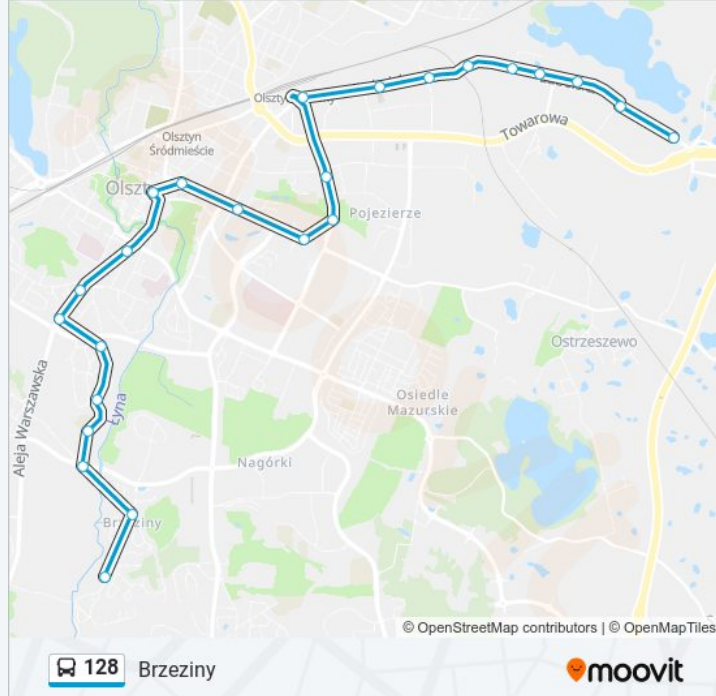

Informacja o: autobus 128

Kierunek: Brzeziny

Przystanki: 24

Długość trwania przejazdu: 25 min

Podsumowanie linii:

Obrońców Tobruku (Iwazkiewicza)
Gałczyńskiego (Iwazkiewicza)
Iwazkiewicza-Szkoła (Iwazkiewicza)
Uniwersytet-Pływalnia (Tuwima)
Wawrzyczka (Wawrzyczka)
Brzeziny (Wawrzyczka)

Kierunek: Cementowa

23 przystanków

[WYŚWIETL ROZKŁAD JAZDY LINII](#)

Brzeziny (Wawrzyczka)
Wawrzyczka (Wawrzyczka)
Pozorty (Tuwima)
Iwazkiewicza-Szkoła (Iwazkiewicza)
Gałczyńskiego (Iwazkiewicza)
Obrońców Tobruku (Iwazkiewicza)
Armii Krajowej (Warszawska)
Osiedle Podgrodzie (Warszawska)
Plac Roosevelta (Szrajbera)
Św. Wojciecha (Pieniężnego)
Centrum (Piłsudskiego)
Planetarium (Piłsudskiego)
Hala Urania (Piłsudskiego)
Dworcowa-Przychodnia (Dworcowa)
Kołobrzaska (Dworcowa)
Dworzec Główny (Dworcowa)
Makro (Lubelska)
Stalowa (Lubelska)