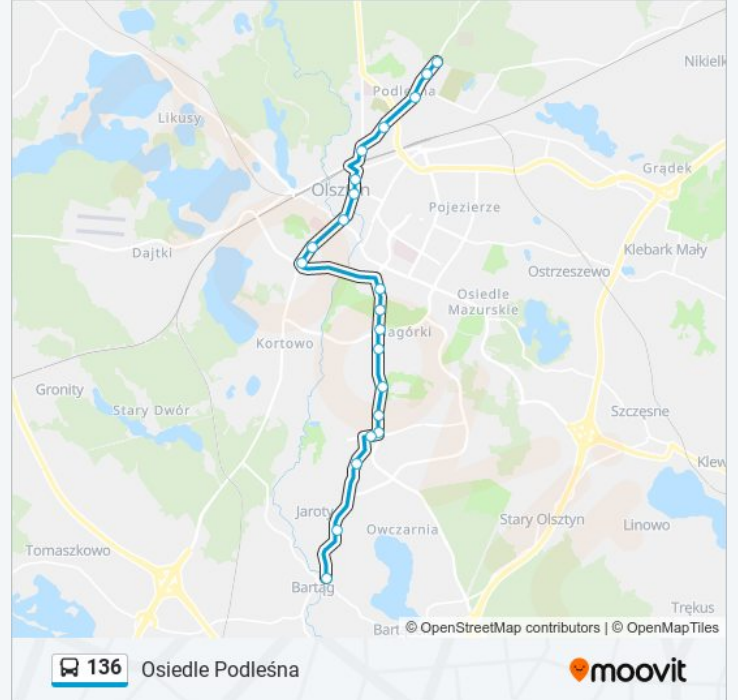

Przystanki: 23

Długość trwania przejazdu: 31 min

Podsumowanie linii:

Wyspiańskiego (Wojska Polskiego)

Puszkina (Jagiellońska)

Wrocławska (Jagiellońska)

Bydgoska (Jagiellońska)

Osiedle Podleśna (Jagiellońska)