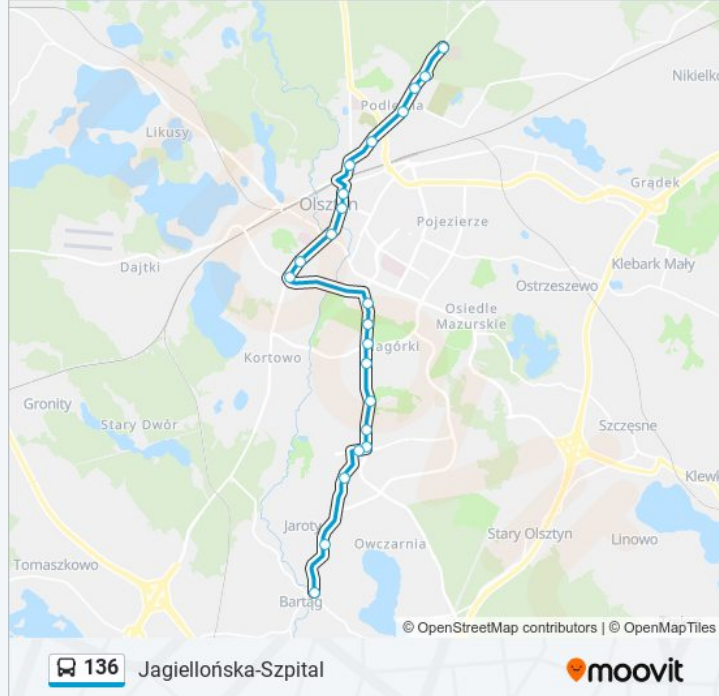

Informacja o: autobus 136

Kierunek: Jagiellońska-Szpital

Przystanki: 24

Długość trwania przejazdu: 36 min

Podsumowanie linii:

Wyspiańskiego (Wojska Polskiego)
Puszkina (Jagiellońska)
Wrocławska (Jagiellońska)
Bydgoska (Jagiellońska)
Osiedle Podleśna (Jagiellońska)
Jagiellońska-Szpital (Jagiellońska)

Kierunek: Osiedle Podleśna

23 przystanków

[WYŚWIETL ROZKŁAD JAZDY LINII](#)

Bartąska-Rondo (Bartąska)
Osiedle Zacisze (Bartąska)
Rubinowa (Bartąska)
Bartąska (Wilczyńskiego)
Sikorskiego-Wilczyńskiego (Sikorskiego)
Andersa (Sikorskiego)
Minakowskiego (Sikorskiego)
Galeria Warmińska (Sikorskiego)
Galeria Warmińska (Tuwima)
Pozorty (Tuwima)
Uniwersytet-Pływalnia (Tuwima)
Uniwersytet-Prawocheńskiego (Warszawska)
Uniwersytet-Rektorat (Warszawska)
Armii Krajowej (Warszawska)
Osiedle Podgrodzie (Warszawska)
Plac Roosevelta (Szrajbera)
Św. Wojciecha (Pieniężnego)
Teatr Im. S. Jaracza (1 Maja)