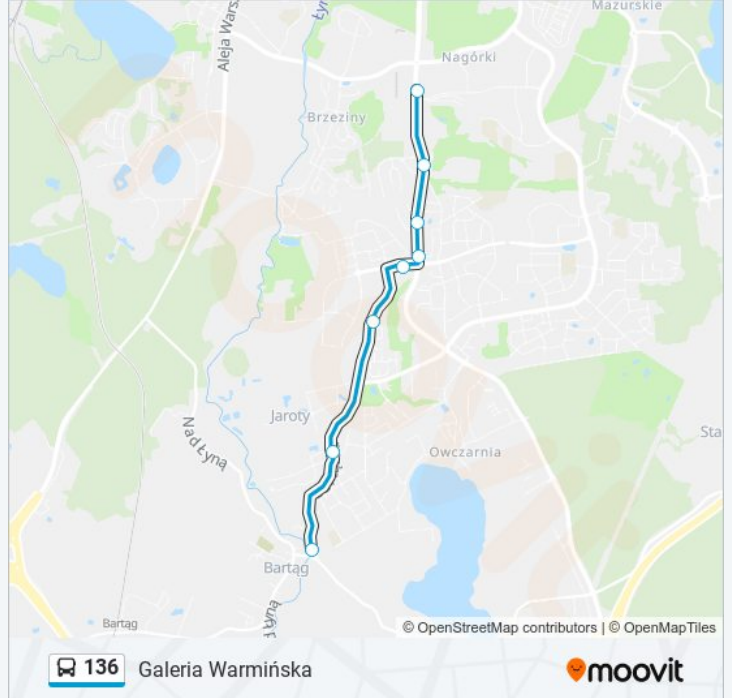

Informacja o: autobus 136

Kierunek: Bartąska-Rondo

Przystanki: 24

Długość trwania przejazdu: 39 min

Podsumowanie linii:

Rubinowa (Bartąska)

Osiedle Zacisze (Bartąska)

Bartąska-Rondo (Bartąska)

Kierunek: Galeria Warmińska

8 przystanków

[WYŚWIETL ROZKŁAD JAZDY LINII](#)

Bartąska-Rondo (Bartąska)

Osiedle Zacisze (Bartąska)

Rubinowa (Bartąska)

Bartąska (Wilczyńskiego)

Sikorskiego-Wilczyńskiego (Sikorskiego)

Informacja o: autobus 136

Kierunek: Galeria Warmińska

Przystanki: 8

Długość trwania przejazdu: 10 min

Podsumowanie linii:

Kierunek: Jagiellońska-Szpital

24 przystanków

[WYŚWIETL ROZKŁAD JAZDY LINII](#)