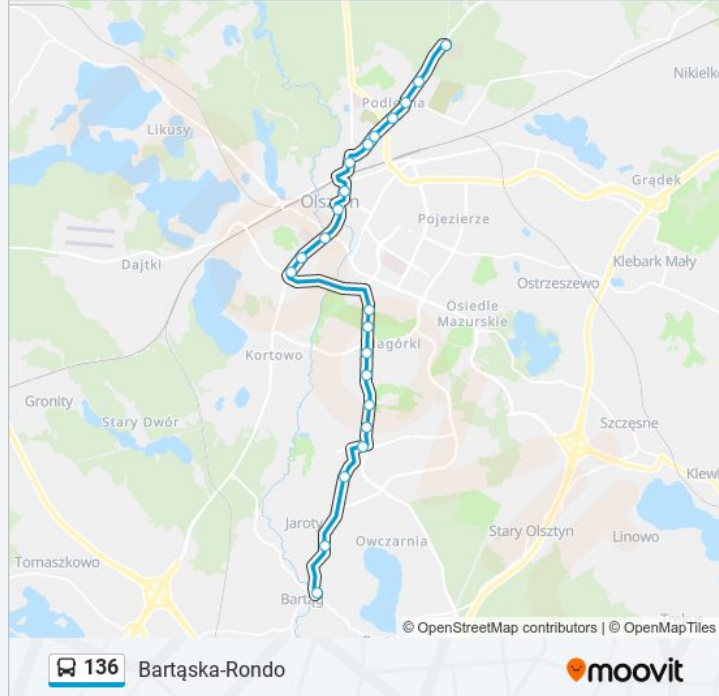

Skorzystaj z aplikacji Moovit, aby znaleźć najbliższy przystanek oraz czas przyjazdu najbliższego środka transportu dla: autobus 136.

Kierunek: Bartąska-Rondo

24 przystanków

[WYŚWIETL ROZKŁAD JAZDY LINII](#)

Informacja o: autobus 136

Kierunek: Bartąska-Rondo

Przystanki: 24

Długość trwania przejazdu: 39 min

Podsumowanie linii:

Rubinowa (Bartąska)

Osiedle Zacisze (Bartąska)

Bartąska-Rondo (Bartąska)

Kierunek: Galeria Warmińska

8 przystanków

[WYŚWIETL ROZKŁAD JAZDY LINII](#)

Bartąska-Rondo (Bartąska)

Osiedle Zacisze (Bartąska)

Rubinowa (Bartąska)

Bartąska (Wilczyńskiego)

Sikorskiego-Wilczyńskiego (Sikorskiego)