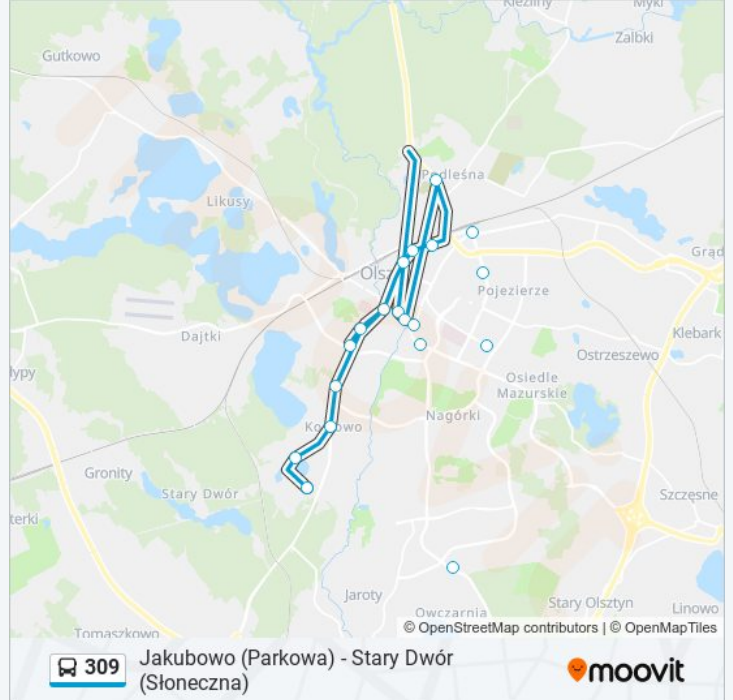

Rozkłady jazdy i mapy tras dla autobus 309 są dostępne w wersji offline w formacie PDF na stronie moovitapp.com. Skorzystaj z [Moovit App](#), aby sprawdzić czasy przyjazdu autobusów na żywo, rozkłady jazdy pociągu czy metra oraz wskazówki krok po kroku jak dojechać w Warszaw komunikacją zbiorową.

[O Moovit](#) • [Rozwiązania MaaS](#) • [Obsługiwane państwa](#) • [Społeczność Moovit](#)

© 2024 Moovit - Wszelkie prawa zastrzeżone

Sprawdź przyjazdy pojazdów w czasie rzeczywistym