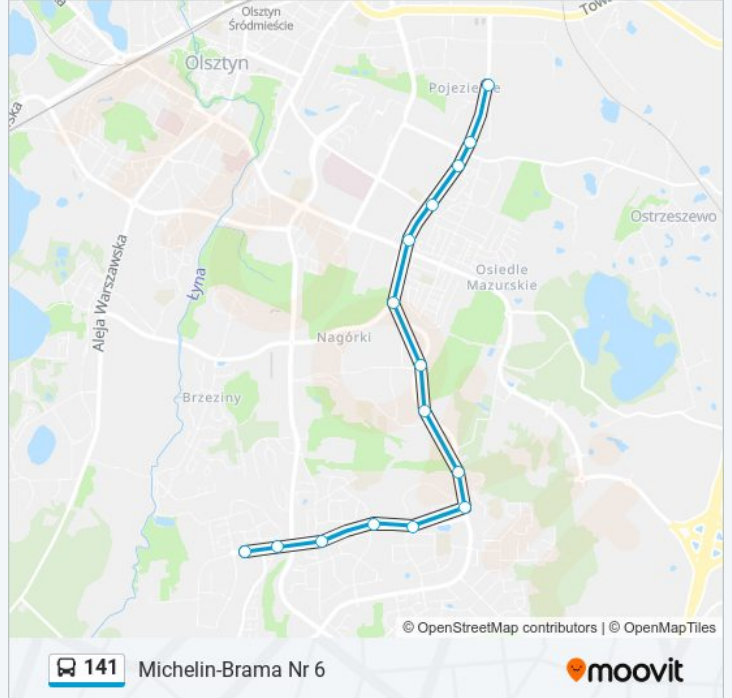

### Kierunek: Michelin-Brama Nr 6

15 przystanków

[WYŚWIETL ROZKŁAD JAZDY LINII](#)

Osiedle Generałów (Wilczyńskiego)

Bartąska (Wilczyńskiego)

Jarocka (Wilczyńskiego)

Janowicza (Wilczyńskiego)

D.H. Śliwa (Wilczyńskiego)

### Informacja o: autobus 141

**Kierunek:** Michelin-Brama Nr 6

**Przystanki:** 15

**Długość trwania przejazdu:** 19 min

**Podsumowanie linii:**

## Kierunek: Osiedle Generałów

25 przystanków

[WYŚWIETL ROZKŁAD JAZDY LINII](#)

Cementowa (Cementowa)  
 Zakład Gazowniczy (Lubelska)  
 Budowlana (Lubelska)  
 Izba Administracji Skarbowej (Lubelska)  
 Centrum Szkoleń Branżowych (Lubelska)  
 Stalowa (Lubelska)  
 Makro (Lubelska)  
 Żelazna (Składowa)  
 Składowa (Towarowa)  
 Zajezdnia Mpk (Leonharda)  
 Michelin-Brama Nr 6 (Leonharda)  
 Michelin-Biuro (Leonharda)  
 Piłsudskiego (Wyszyńskiego)  
 Żołnierska (Wyszyńskiego)  
 Pstrowskiego (Wyszyńskiego)  
 Synów Pułku (Krasickiego)  
 Wańkowicza (Krasickiego)  
 Carrefour (Krasickiego)