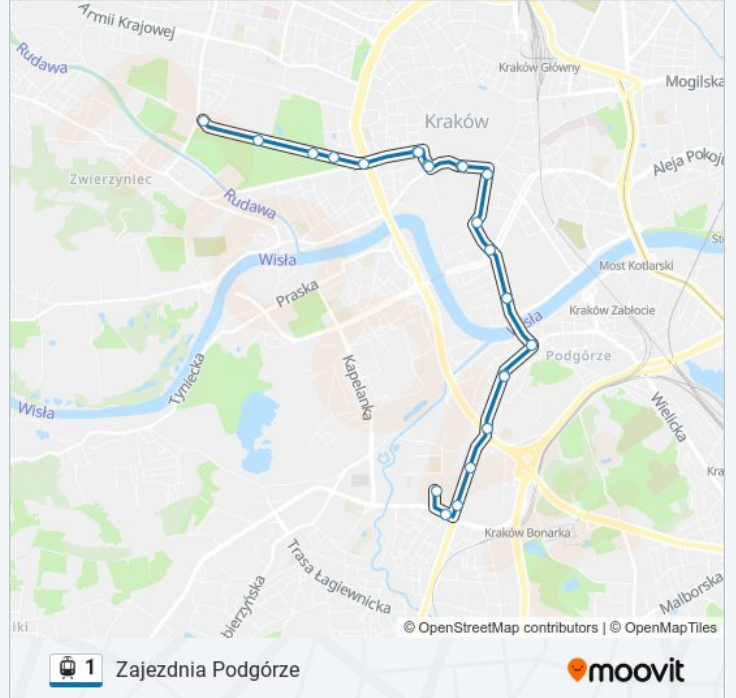

18 przystanków

[WYŚWIETL ROZKŁAD JAZDY LINII](#)

Reymana

Park Jordana

Oleandry

Muzeum Narodowe

Uj / Ast

Filharmonia

Rzemieślnicza

Łagiewniki

Łagiewniki

Pt

Rozkład jazdy dla: tramwaj 1

Rozkład jazdy dla Zajezdnia Podgórze

poniedziałek	08:48 - 23:50
wtorek	00:02 - 23:50
środa	00:02 - 23:50
czwartek	00:02 - 23:50
piątek	00:02 - 23:50
sobota	00:02 - 23:56
niedziela	22:02 - 23:56

Informacja o: tramwaj 1

Kierunek: Zajezdnia Podgórze

Przystanki: 18

Długość trwania przejazdu: 25 min

Podsumowanie linii:

Rozkłady jazdy i mapy tras dla tramwaj 1 są dostępne w wersji offline w formacie PDF na stronie moovitapp.com. Skorzystaj z [Moovit App](#), aby sprawdzić czasy przyjazdu autobusów na żywo, rozkłady jazdy pociągu czy metra oraz wskazówki krok po kroku jak dojechać w Warszawie komunikacją zbiorową.