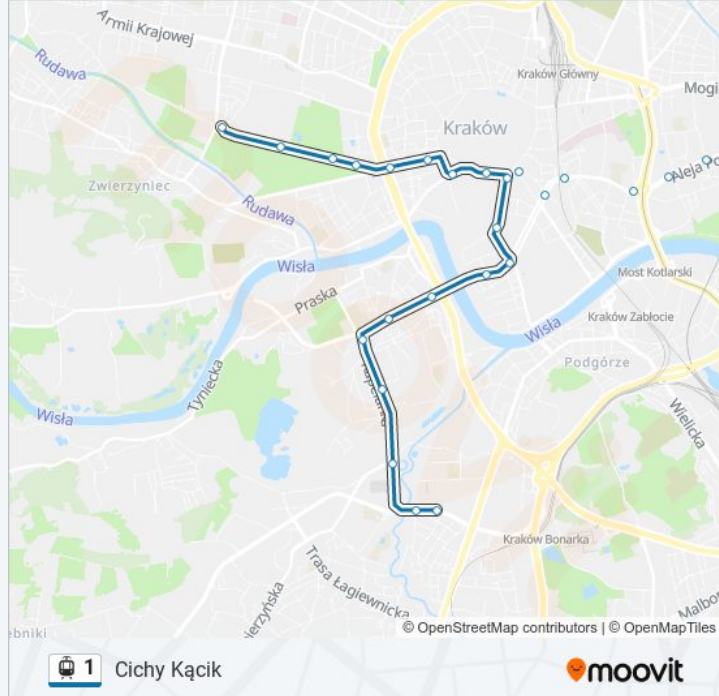

Skorzystaj z aplikacji Moovit, aby znaleźć najbliższy przystanek oraz czas przyjazdu najbliższego środka transportu dla: tramwaj 1.

Kierunek: Cichy Kącik

29 przystanków

[WYŚWIETL ROZKŁAD JAZDY LINII](#)

Elektromontaż
Grodzki Urząd Pracy
Wańkowicza
Cienista
Teatr Ludowy
Rondo Kocmyrzowskie Im. Ks. Gorzelnego
Bieńczycka
Rondo Czyżyńskie
Centralna
Rondo 308. Dywizjonu
Ogród Doświadczeń
Tauron Arena Kraków Al. Pokoju
Dąbie
Ofiar Dąbia
Fabryczna
Francesco Nullo
Teatr Variété
Rondo Grzegórzeckie
Hala Targowa
Starowiślna
Poczta Główna

Rozkład jazdy dla: tramwaj 1

Rozkład jazdy dla Cichy Kącik

poniedziałek	04:11 - 22:56
wtorek	04:11 - 22:56
środa	04:11 - 22:56
czwartek	04:11 - 22:56
piątek	04:11 - 22:56
sobota	04:22 - 22:53
niedziela	04:27 - 22:53

Informacja o: tramwaj 1**Kierunek:** Cichy Kącik**Przystanki:** 29**Długość trwania przejazdu:** 44 min**Podsumowanie linii:**

Plac Wszystkich Świętych

Filharmonia

Uj / Ast

Muzeum Narodowe

Oleandry

Park Jordana

Reymana

Cichy Kącik

Kierunek: Elektromontaż

29 przystanków

[WYŚWIETL ROZKŁAD JAZDY LINII](#)

Cichy Kącik

Reymana

Park Jordana