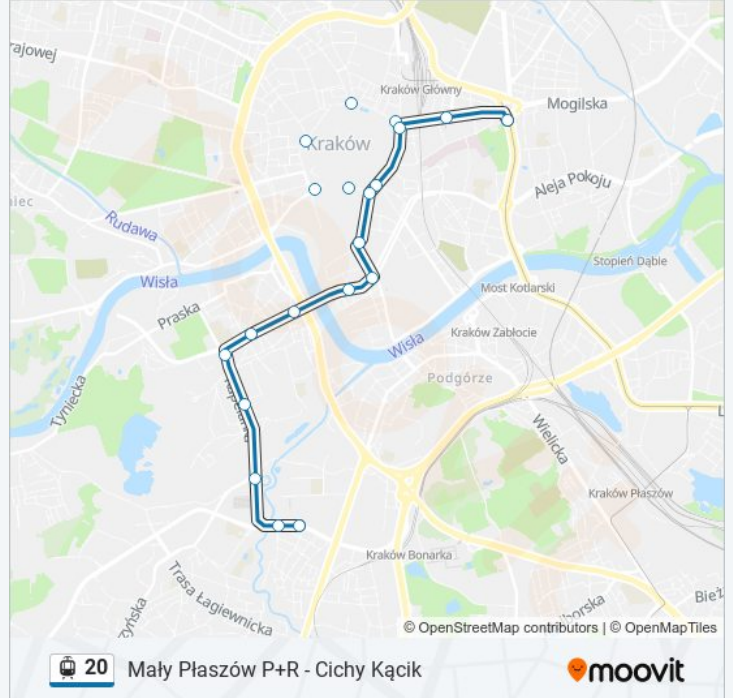

Informacja o: tramwaj 20

Kierunek: Mały Płaszów P+R

Przystanki: 19

Długość trwania przejazdu: 30 min

Podsumowanie linii:

Kierunek: Rondo Mogilskie

14 przystanków

[WYŚWIETL ROZKŁAD JAZDY LINII](#)

- Brońka (Nż)
- Borsucza
- Kobierzyńska
- Słomiana
- Kapelanka
- Szwedzka
- Rondo Grunwaldzkie
- Orzeszkowej
- Stradom
- Wawel
- Poczta Główna
- Teatr Słowackiego
- Lubicz
- Rondo Mogilskie

Rozkład jazdy dla: tramwaj 20

Rozkład jazdy dla Rondo Mogilskie

poniedziałek	04:14 - 04:52
wtorek	04:14 - 04:52
środa	04:14 - 04:52
czwartek	04:14 - 04:52
piątek	04:14 - 04:52
sobota	04:18
niedziela	04:17

Informacja o: tramwaj 20

Kierunek: Rondo Mogilskie

Przystanki: 14

Długość trwania przejazdu: 22 min

Podsumowanie linii:

Kierunek: Zajezdnia Podgórze

18 przystanków

[WYŚWIETL ROZKŁAD JAZDY LINII](#)

- Reymana
- Park Jordana
- Oleandry
- Muzeum Narodowe
- Uj / Ast
- Filharmonia
- Plac Wszystkich Świętych
- Św. Gertrudy
- Wawel
- Stradom
- Plac Wolnica
- Korona
- Smolki
- Rondo Matecznego
- Rzemieślnicza
- Łagiewniki
- Łagiewniki
- Pt