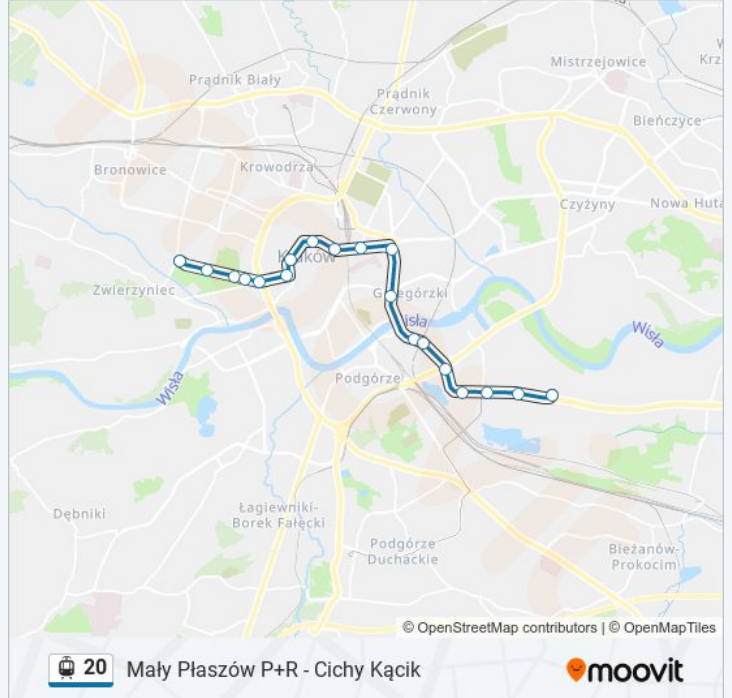

Gromadzka

Lipska

Rzebika

Rozkład jazdy dla: tramwaj 20

Rozkład jazdy dla Mały Płaszów P+R

poniedziałek	04:36 - 23:22
wtorek	04:36 - 23:22
środa	04:36 - 23:22
czwartek	04:36 - 23:22
piątek	04:36 - 23:22
sobota	04:40 - 23:07
niedziela	04:40 - 23:07

Informacja o: tramwaj 20

Kierunek: Mały Płaszów P+R

Przystanki: 19

Długość trwania przejazdu: 30 min

Podsumowanie linii:

Kierunek: Rondo Mogilskie

14 przystanków

[WYŚWIETL ROZKŁAD JAZDY LINII](#)