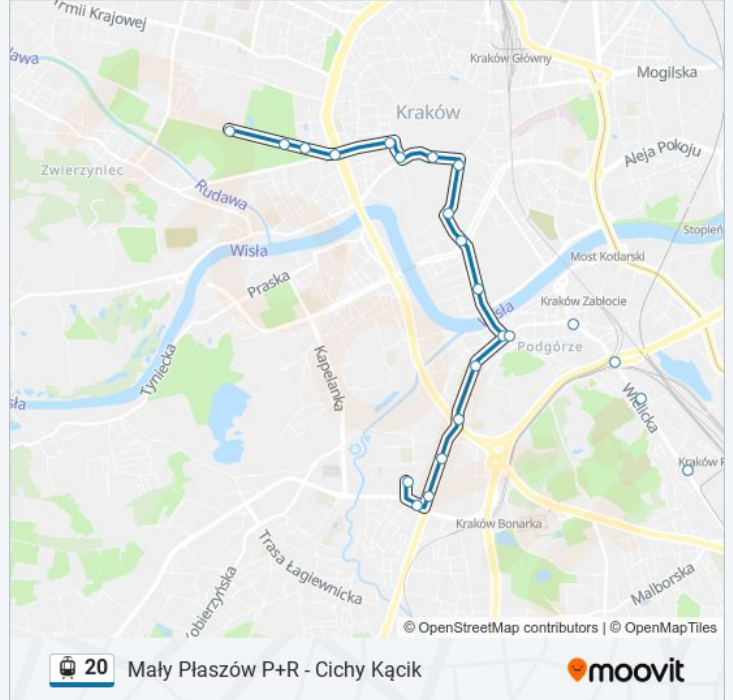

Przystanki: 14

Długość trwania przejazdu: 22 min

Podsumowanie linii:

Kierunek: Zajezdnia Podgórze

18 przystanków

[WYŚWIETL ROZKŁAD JAZDY LINII](#)

- Reymana
- Park Jordana
- Oleandry
- Muzeum Narodowe
- Uj / Ast
- Filharmonia
- Plac Wszystkich Świętych
- Św. Gertrudy
- Wawel
- Stradom
- Plac Wolnica
- Korona
- Smolki
- Rondo Matecznego
- Rzemieślnicza
- Łagiewniki
- Łagiewniki
- Pt

Rozkład jazdy dla: tramwaj 20

Rozkład jazdy dla Zajezdnia Podgórze

poniedziałek	00:00 - 23:59
wtorek	00:21 - 23:59
środa	00:21 - 23:59
czwartek	00:21 - 23:59
piątek	00:21 - 23:59
sobota	00:21 - 23:39
niedziela	00:00 - 23:39

Informacja o: tramwaj 20

Kierunek: Zajezdnia Podgórze

Przystanki: 18

Długość trwania przejazdu: 24 min

Podsumowanie linii:

Rozkłady jazdy i mapy tras dla tramwaj 20 są dostępne w wersji offline w formacie PDF na stronie moovitapp.com. Skorzystaj z Moovit App, aby sprawdzić czasy przyjazdu autobusów na żywo, rozkłady jazdy pociągu czy metra oraz wskazówki krok po kroku jak dojechać w Warszaw komunikacją zbiorową.