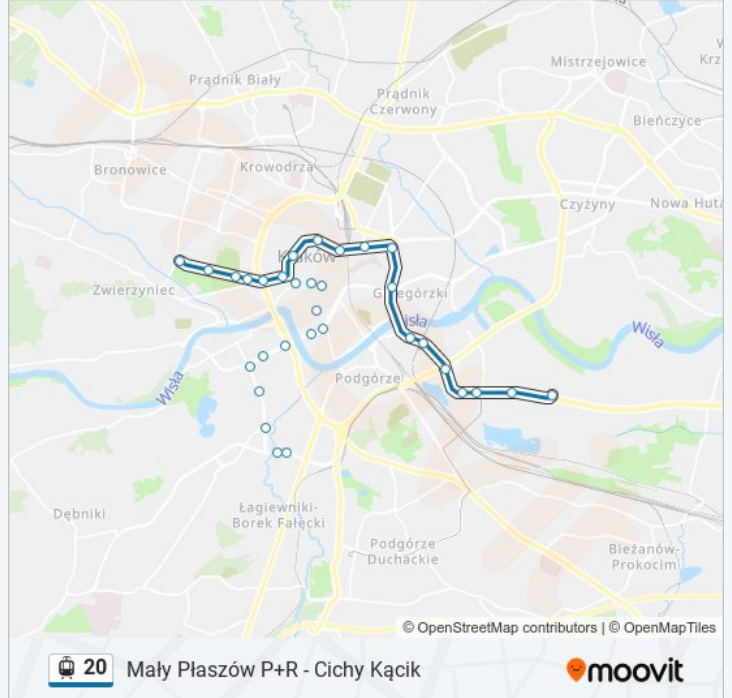

Skorzystaj z aplikacji Moovit, aby znaleźć najbliższy przystanek oraz czas przyjazdu najbliższego środka transportu dla: tramwaj 20.

Kierunek: Cichy Kącik

19 przystanków

[WYŚWIETL ROZKŁAD JAZDY LINII](#)

Park Jordana

Reymana

Cichy Kącik

Rozkład jazdy dla: tramwaj 20

Rozkład jazdy dla Cichy Kącik

poniedziałek	04:15 - 22:53
wtorek	04:15 - 22:53
środa	04:15 - 22:53
czwartek	04:15 - 22:53
piątek	04:15 - 22:53
sobota	04:14 - 22:52
niedziela	04:15 - 22:52

Informacja o: tramwaj 20**Kierunek:** Cichy Kącik**Przystanki:** 19**Długość trwania przejazdu:** 31 min**Podsumowanie linii:**

Kierunek: Mały Płaszów P+R

27 przystanków

[WYŚWIETL ROZKŁAD JAZDY LINII](#)

Informacja o: tramwaj 20

Kierunek: Mały Płaszów P+R

Przystanki: 27

Długość trwania przejazdu: 22 min

Podsumowanie linii:

Teatr Variété

Rondo Grzegórzeckie

Zabłocie