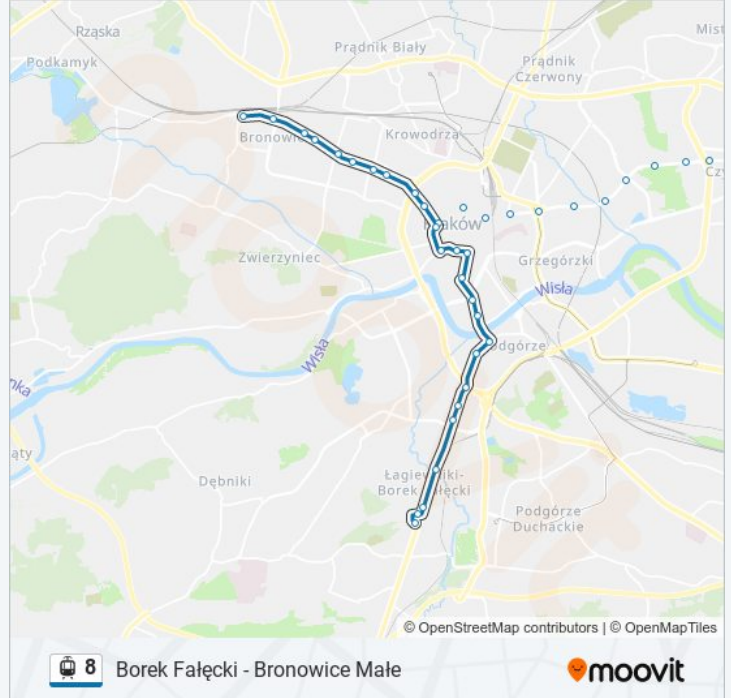

Kierunek: Bronowice Małe

30 przystanków

[WYŚWIETL ROZKŁAD JAZDY LINII](#)

Elektromontaż

Grodzki Urząd Pracy

Wańkowicza

Cienista

Teatr Ludowy

Informacja o: tramwaj 8

Kierunek: Bronowice Małe

Przystanki: 30

Długość trwania przejazdu: 43 min

Podsumowanie linii:

Stary Kleparz

Teatr Bagatela

Batorego

Bronowice Małe

Kierunek: Bronowice Małe

26 przystanków

[WYŚWIETL ROZKŁAD JAZDY LINII](#)

Borek Fałęcki

Solvay

Kościuszkowców

Łagiewniki Ska