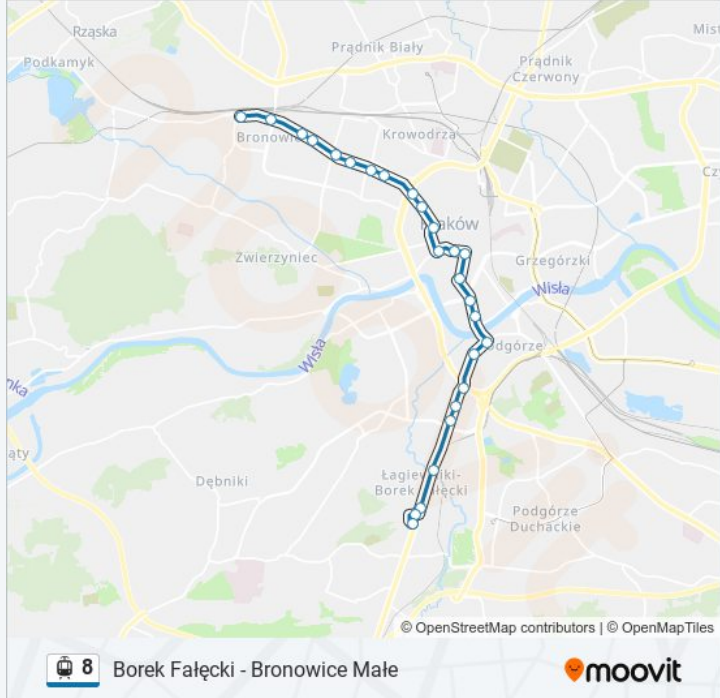

Informacja o: tramwaj 8

Kierunek: Bronowice Małe

Przystanki: 26

Długość trwania przejazdu: 39 min

Podsumowanie linii:

Plac Inwalidów

Urzędnicza

Biprostal

Uken

Głowackiego

Bronowice

Wesele

Bronowice Ska

Bronowice Małe

Kierunek: Zaj. Nowa Huta

28 przystanków