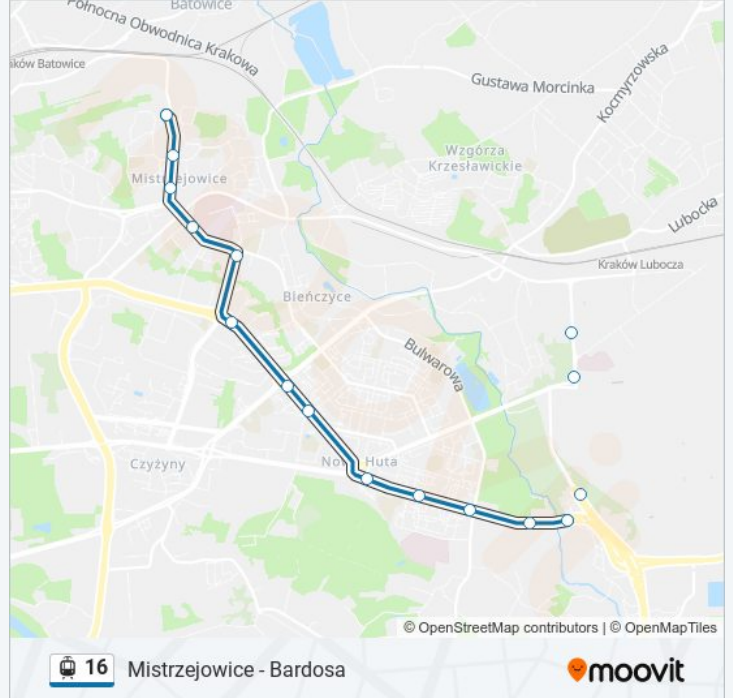

## Mistrzejowice - Bardosa

Skorzystaj Z Aplikacji

Tramwaj 16, linia (Mistrzejowice - Bardosa), posiada 4 tras. W dni robocze kursuje:

(1) Bardosa: 05:26 - 18:21(2) Os.Piastów: 05:54 - 17:52(3) Os.Piastów: 05:02(4) Zaj. Nowa Huta: 18:05 - 18:48

Skorzystaj z aplikacji Moovit, aby znaleźć najbliższy przystanek oraz czas przyjazdu najbliższego środka transportu dla: tramwaj 16.

**Kierunek: Bardosa**

13 przystanków

[WYŚWIETL ROZKŁAD JAZDY LINII](#)

### Kierunek: Os.Piastów

13 przystanków

[WYŚWIETL ROZKŁAD JAZDY LINII](#)

- Bardosa
- Suche Stawy
- Klasztorna
- Os. Na Skarpie
- Plac Centralny Im. R.Reagana
- Os. Zgody
- Rondo Kocmyrzowskie Im. Ks. Gorzelanego
- Dh Wanda
- Rondo Hipokratesa
- Dunikowskiego
- Kleeberga
- Piasta Kołodzieja
- Os. Piastów

### Informacja o: tramwaj 16

**Kierunek:** Zaj. Nowa Huta

**Przystanki:** 3

**Długość trwania przejazdu:** 3 min

**Podsumowanie linii:**

Rozkłady jazdy i mapy tras dla tramwaj 16 są dostępne w wersji offline w formacie PDF na stronie [moovitapp.com](https://moovitapp.com). Skorzystaj z [Moovit App](#), aby sprawdzić czasy przyjazdu autobusów na żywo, rozkłady jazdy pociągu czy metra oraz wskazówki krok po kroku jak dojechać w Warszaw komunikacją zbiorową.