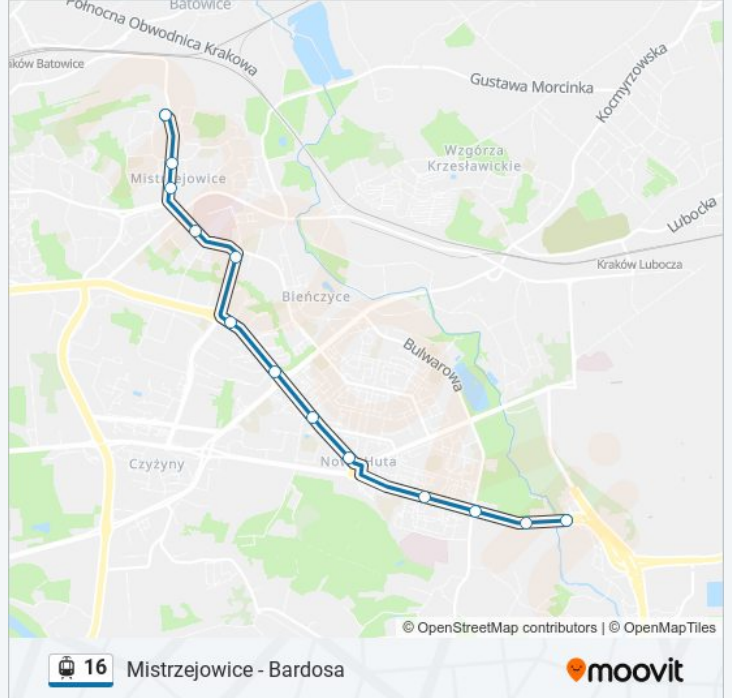

### Kierunek: Os.Piastów

13 przystanków

[WYŚWIETL ROZKŁAD JAZDY LINII](#)

- Bardosa
- Suche Stawy
- Klasztorna
- Os. Na Skarpie
- Plac Centralny Im. R.Reagana
- Os. Zgody
- Rondo Kocmyrzowskie Im. Ks. Gorzelanego
- Dh Wanda
- Rondo Hipokratesa
- Dunikowskiego
- Kleeberga
- Piasta Kołodzieja
- Os. Piastów

### Rozkład jazdy dla: tramwaj 16

Rozkład jazdy dla Os.Piastów

poniedziałek	05:54 - 17:52
wtorek	05:54 - 17:52
środa	05:54 - 17:52
czwartek	05:54 - 17:52
piątek	05:54 - 17:52
sobota	Nieobsługiwane
niedziela	Nieobsługiwane

### Informacja o: tramwaj 16

**Kierunek:** Os.Piastów

**Przystanki:** 13

**Długość trwania przejazdu:** 20 min

**Podsumowanie linii:**