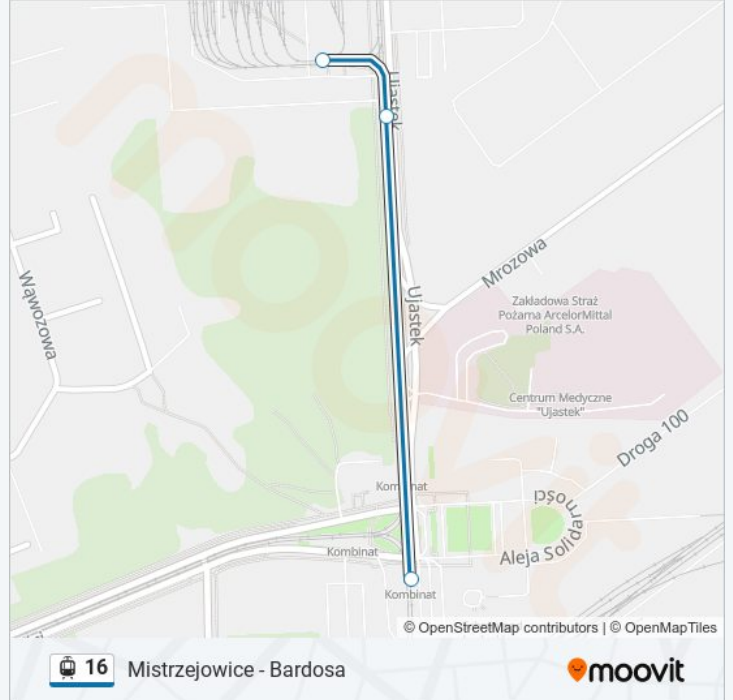

### Informacja o: tramwaj 16

**Kierunek:** Os.Piastów

**Przystanki:** 12

**Długość trwania przejazdu:** 17 min

**Podsumowanie linii:**

**Kierunek: Zaj. Nowa Huta**

3 przystanków

[WYŚWIETL ROZKŁAD JAZDY LINII](#)

### Rozkład jazdy dla: tramwaj 16

Rozkład jazdy dla Zaj. Nowa Huta

poniedziałek	18:05 - 18:48
wtorek	18:05 - 18:48
środa	18:05 - 18:48
czwartek	18:05 - 18:48
piątek	18:05 - 18:48
sobota	Nieobsługiwane
niedziela	Nieobsługiwane

### Informacja o: tramwaj 16

**Kierunek:** Zaj. Nowa Huta

**Przystanki:** 3

**Długość trwania przejazdu:** 3 min

**Podsumowanie linii:**

Rozkłady jazdy i mapy tras dla tramwaj 16 są dostępne w wersji offline w formacie PDF na stronie [moovitapp.com](https://moovitapp.com). Skorzystaj z [Moovit App](#), aby sprawdzić czasy przyjazdu autobusów na żywo, rozkłady jazdy pociągu czy metra oraz wskazówki krok po kroku jak dojechać w Warszaw komunikacją zbiorową.