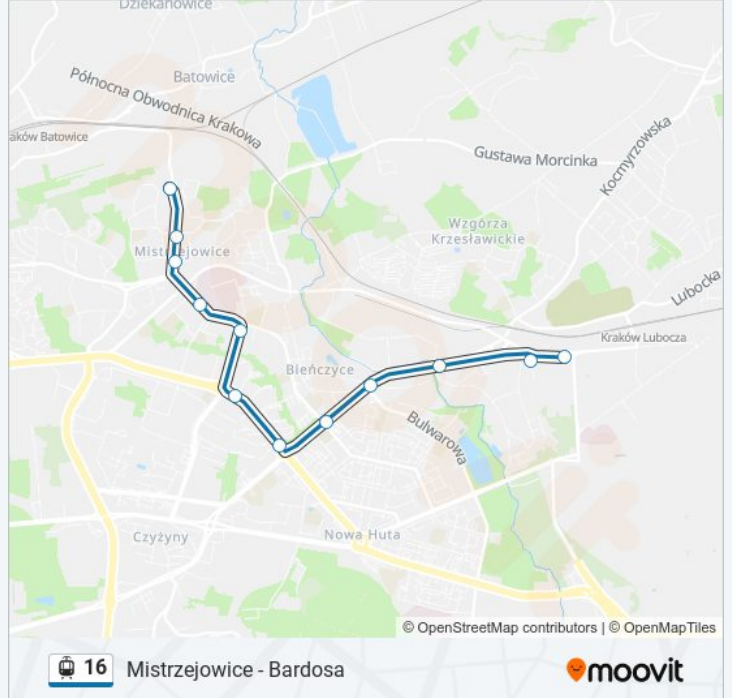

### Kierunek: Os.Piastów

13 przystanków

[WYŚWIETL ROZKŁAD JAZDY LINII](#)

- Bardosa
- Suche Stawy
- Klasztorna
- Os. Na Skarpie
- Plac Centralny Im. R.Reagana
- Os. Zgody
- Rondo Kocmyrzowskie Im. Ks. Gorzelanego
- Dh Wanda
- Rondo Hipokratesa
- Dunikowskiego
- Kleeberga
- Piasta Kołodzieja
- Os. Piastów

### Rozkład jazdy dla: tramwaj 16

Rozkład jazdy dla Os.Piastów

poniedziałek	05:02
wtorek	05:02
środa	05:02
czwartek	05:02
piątek	05:02
sobota	Nieobsługiwane
niedziela	Nieobsługiwane

### Informacja o: tramwaj 16

**Kierunek:** Os.Piastów

**Przystanki:** 12

**Długość trwania przejazdu:** 17 min

**Podsumowanie linii:**

**Kierunek: Zaj. Nowa Huta**

3 przystanków

[WYŚWIETL ROZKŁAD JAZDY LINII](#)