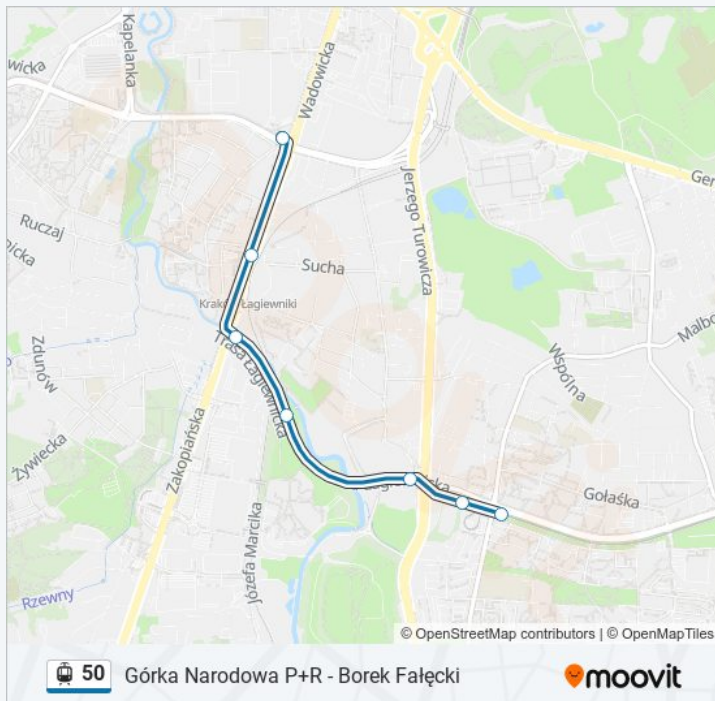

Siewna Wiadukt

Bociana

Kuźnicy Kołłątajowskiej

Papierni Prądnickich

Górka Narodowa P+R

Górka Narodowa P+R - Borek Fałęcki

Kierunek: Kurdwanów P+R

7 przystanków

[WYŚWIETL ROZKŁAD JAZDY LINII](#)

Łagiewniki

Łagiewniki Zus (Nż)

Łagiewniki Ska

Sanktuarium Bożego Miłosierdzia

Turowicza

Rozkład jazdy dla: tramwaj 50

Rozkład jazdy dla Kurdwanów P+R

Kierunek: Kurdwanów P+R

Przystanki: 7

Długość trwania przejazdu: 9 min

Podsumowanie linii:

Kierunek: Kurdwanów P+R

29 przystanków

[WYŚWIETL ROZKŁAD JAZDY LINII](#)

Górka Narodowa P+R