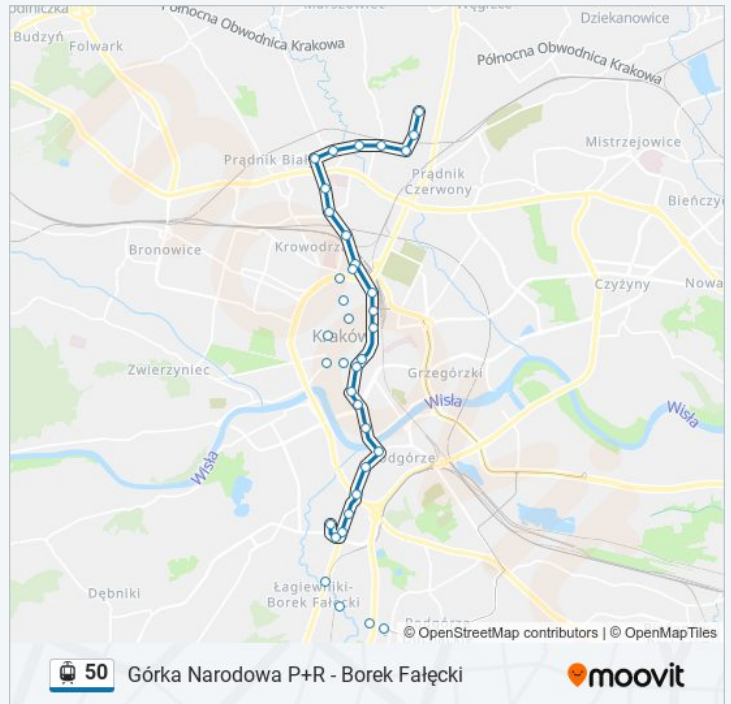

Kopiec Wandy

Kombinat

Zajezdnia Nowa Huta

Ph

Kierunek: Zajezdnia Podgórze

6 przystanków

[WYŚWIETL ROZKŁAD JAZDY LINII](#)

Kurdwanów P+R

Informacja o: tramwaj 50

Kierunek: Zajezdnia Podgórze

Przystanki: 6

Długość trwania przejazdu: 7 min

Podsumowanie linii:

Rozkłady jazdy i mapy tras dla tramwaj 50 są dostępne w wersji offline w formacie PDF na stronie moovitapp.com. Skorzystaj z Moovit App, aby sprawdzić czasy przyjazdu autobusów na żywo, rozkłady jazdy pociągu czy metra oraz wskazówki krok po kroku jak dojechać w Warszaw komunikacją zbiorową.