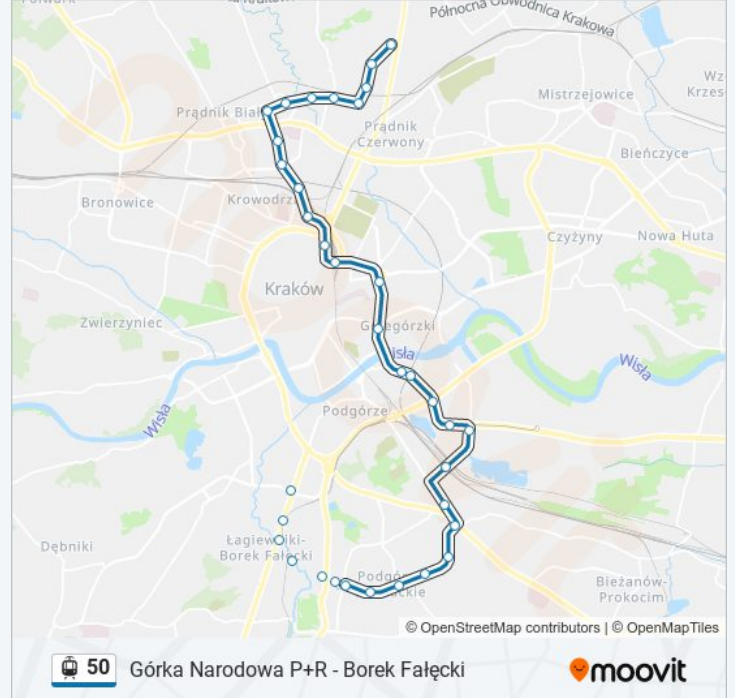

Bieżanowska

Dauna

Piaski Nowe

Nowosądecka

Witosa

Kurdwanów P+R

Kierunek: Zaj. Nowa Huta

35 przystanków

[WYŚWIETL ROZKŁAD JAZDY LINII](#)

Papierni Prądnickich

Kuźnicy Kołłątajowskiej

Bociana

Siewna Wiadukt

Górnickiego

Białoprądnicka

Pachońskiego P+R