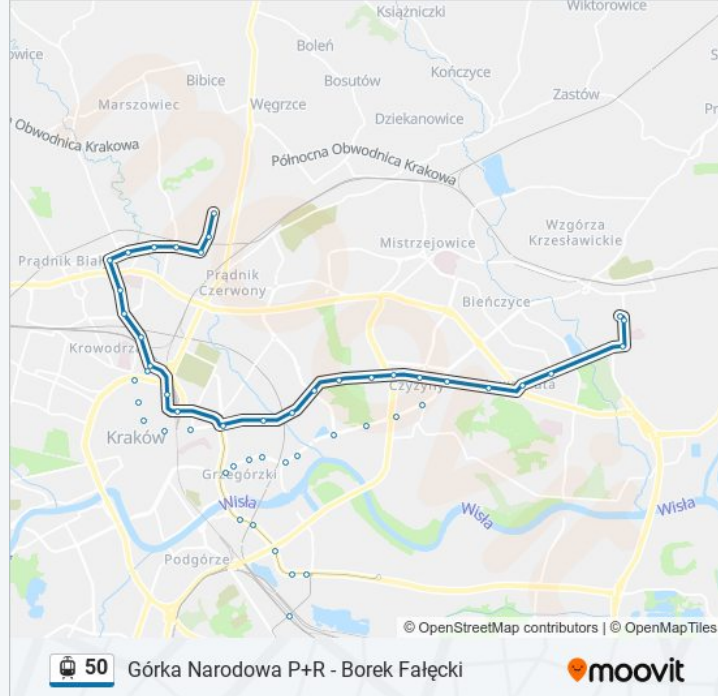

Czyżyny

Rondo Czyżyńskie

Os. Kolorowe

Plac Centralny Im. R.Reagana

Os. Na Skarpie

Klasztorna

Suche Stawy

Bardosa

Kopiec Wandy

Kombinat

Zajezdnia Nowa Huta

Ph

Kierunek: Zajezdnia Podgórze

6 przystanków

[WYŚWIETL ROZKŁAD JAZDY LINII](#)

Kurdwanów P+R