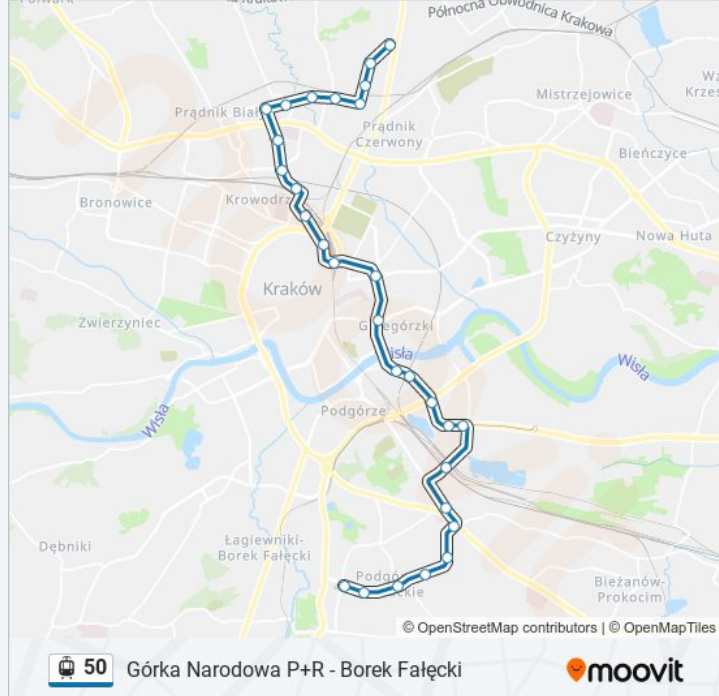

Informacja o: tramwaj 50

Kierunek: Górka Narodowa P+R

Przystanki: 36

Długość trwania przejazdu: 51 min

Podsumowanie linii:

Bieżanowska

Kabel

Dworzec Płaszów Estakada

Politechnika

Dworzec Towarowy

Szpital Narutowicza

Bratysławska

Krowdrza Górka P+R

Pachońskiego P+R

Białoprądnicka

Górnickiego

Siewna Wiadukt

Bociana

Kuźnicy Kołłątajowskiej

Papierni Prądnickich

Górka Narodowa P+R

Górka Narodowa P+R - Borek Fałęcki

Kierunek: Kurdwanów P+R

7 przystanków