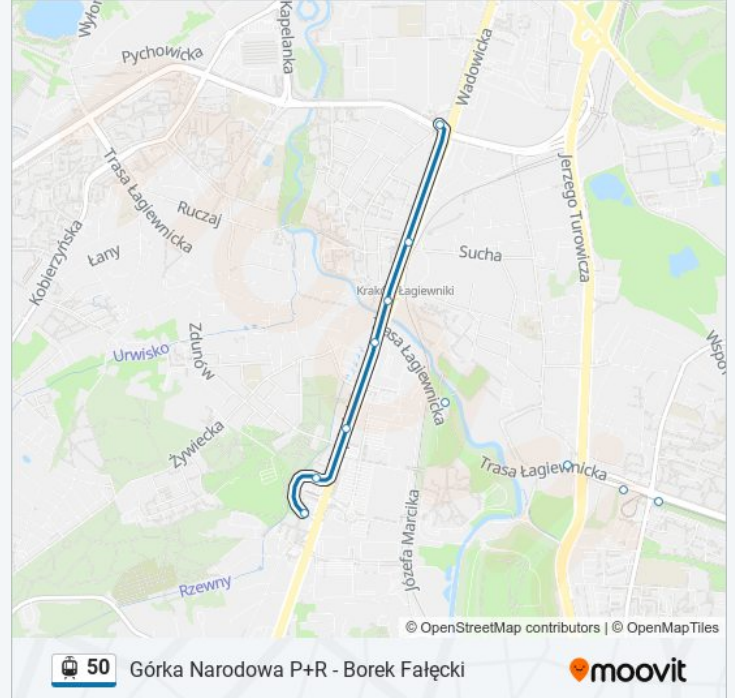

Skorzystaj z aplikacji Moovit, aby znaleźć najbliższy przystanek oraz czas przyjazdu najbliższego środka transportu dla: tramwaj 50.

Kierunek: Borek Fałęcki

36 przystanków

[WYŚWIETL ROZKŁAD JAZDY LINII](#)

Informacja o: tramwaj 50**Kierunek:** Borek Fałęcki**Przystanki:** 36**Długość trwania przejazdu:** 54 min**Podsumowanie linii:**

Lipska

Dworzec Płaszów Estakada

Kabel

Bieżanowska

Dauna

Piaski Nowe

Nowosądecka

Witosa

Kurdwanów P+R

Kurdwanów P+R

Turowicza

Sanktuarium Bożego Miłosierdzia

Łagiewniki Ska

Kościuszkowców

Solvay

Borek Fałęcki

Kierunek: Górką Narodowa P+R

30 przystanków

[WYŚWIETL ROZKŁAD JAZDY LINII](#)

Elektromontaż

Grodzki Urząd Pracy

Wańkowicza

Cienista