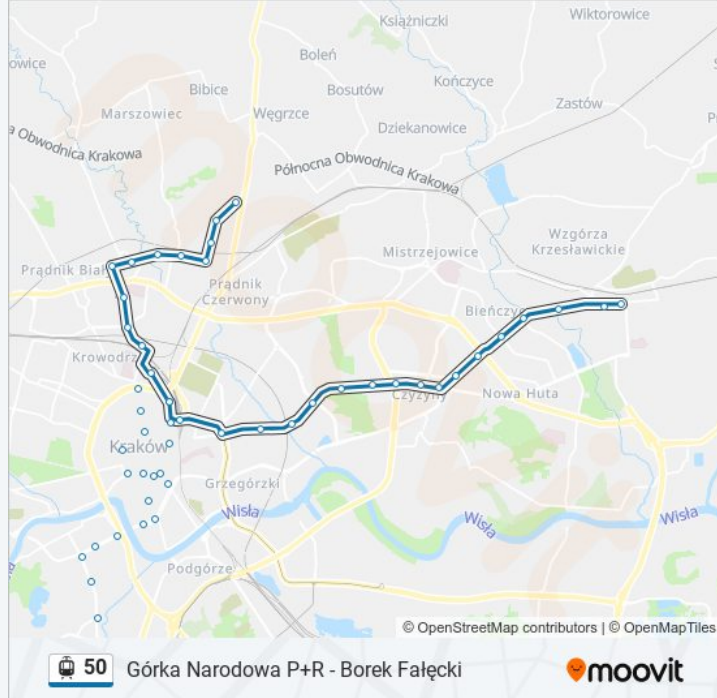

Informacja o: tramwaj 50

Kierunek: Górką Narodowa P+R

Przystanki: 30

Długość trwania przejazdu: 43 min

Podsumowanie linii:

Białucha

Cystersów

Rondo Mogiłskie

Dworzec Główny Tunel

Politechnika

Dworzec Towarowy

Szpital Narutowicza

Bratysławska

Krowodrza Górka P+R

Pachońskiego P+R

Białoprądnicka

Górnickiego

Siewna Wiadukt

Bociana

Kuźnicy Kołłątajowskiej

Papierni Prądnickich

Górka Narodowa P+R

Kierunek: Górka Narodowa P+R

36 przystanków

[WYŚWIETL ROZKŁAD JAZDY LINII](#)

Borek Fałęcki

Solvay

Kościuszkowców

Łagiewniki Ska

Sanktuarium Bożego Miłosierdzia

Turowicza

Kurdwanów P+R