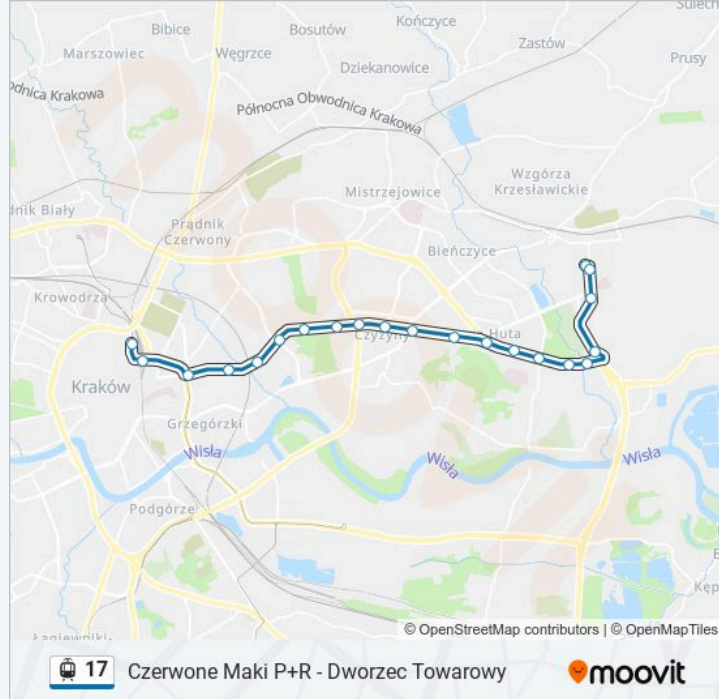

Rondo Mogilskie

Dworzec Główny Tunel

Politechnika

Dworzec Towarowy

Kierunek: Zaj. Nowa Huta

21 przystanków

[WYŚWIETL ROZKŁAD JAZDY LINII](#)

Politechnika

Kopiec Wandy

Rozkład jazdy dla: tramwaj 17

Rozkład jazdy dla Zaj. Nowa Huta

poniedziałek	22:13 - 23:06
wtorek	22:13 - 23:06
środa	22:13 - 23:06
czwartek	22:13 - 23:28
piątek	22:13 - 23:24
sobota	23:04 - 23:28
niedziela	23:04 - 23:28

Informacja o: tramwaj 17

Kierunek: Zaj. Nowa Huta

Przystanki: 21

Długość trwania przejazdu: 31 min

Podsumowanie linii:

Kombinat

Zajezdnia Nowa Huta

Ph

Kierunek: Zajezdnia Podgórze

10 przystanków

[WYŚWIETL ROZKŁAD JAZDY LINII](#)

Chmieleniec

Kampus Uj

Ruczaj

Norymberska

Grota-Roweckiego