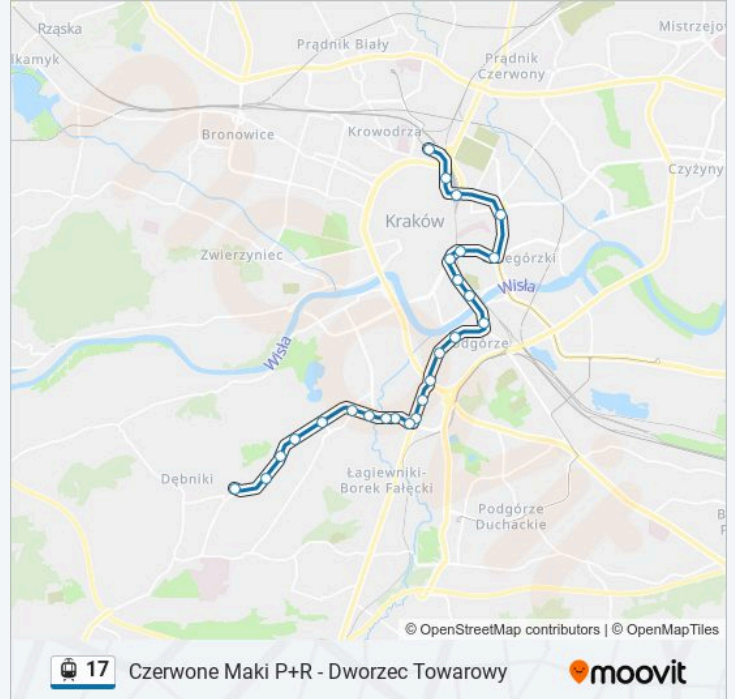

Skorzystaj z aplikacji Moovit, aby znaleźć najbliższy przystanek oraz czas przyjazdu najbliższego środka transportu dla: tramwaj 17.

Kierunek: Czerwone Maki P+R

25 przystanków

[WYŚWIETL ROZKŁAD JAZDY LINII](#)

Informacja o: tramwaj 17**Kierunek:** Czerwone Maki P+R**Przystanki:** 25**Długość trwania przejazdu:** 40 min**Podsumowanie linii:**

Norymberska

Ruczaj

Kampus Uj

Chmieleniec

Czerwone Maki P+R

Kierunek: Dworzec Towarowy

25 przystanków

[WYŚWIETL ROZKŁAD JAZDY LINII](#)

Czerwone Maki P+R

Chmieleniec

Kampus Uj

Ruczaj

Norymberska

Grota-Roweckiego

Informacja o: tramwaj 17

Kierunek: Dworzec Towarowy

Przystanki: 25

Długość trwania przejazdu: 38 min

Podsumowanie linii:

Starowiślna

Hala Targowa

Rondo Grzegórzeckie