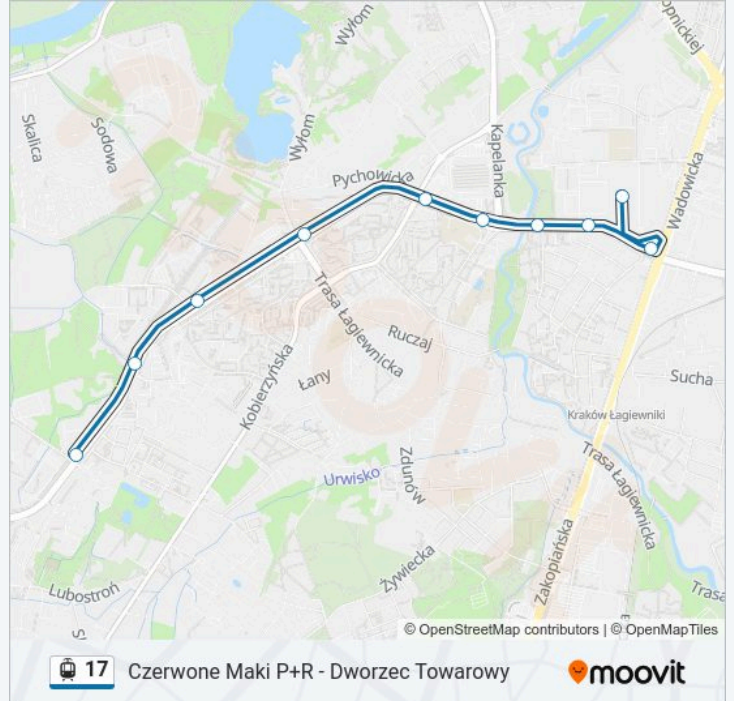

Rondo Mogilskie

Dworzec Główny Tunel

Politechnika

Dworzec Towarowy

Kierunek: Zaj. Nowa Huta

21 przystanków

[WYŚWIETL ROZKŁAD JAZDY LINII](#)

Politechnika

Kierunek: Zajezdnia Podgórze

10 przystanków

[WYŚWIETL ROZKŁAD JAZDY LINII](#)

Chmieleniec

Kampus Uj

Ruczaj

Norymberska

Grota-Roweckiego

Lipińskiego

Borsucza

Brożka (Nż)

Łagiewniki

Pt

Rozkład jazdy dla: tramwaj 17

Rozkład jazdy dla Zajezdnia Podgórze

poniedziałek	22:20 - 23:16
wtorek	00:10 - 23:16
środa	00:10 - 23:16
czwartek	00:10 - 23:28
piątek	00:10 - 23:28
sobota	00:10 - 23:50
niedziela	22:59 - 23:50

Informacja o: tramwaj 17

Kierunek: Zajezdnia Podgórze

Przystanki: 10

Długość trwania przejazdu: 13 min

Podsumowanie linii:

Kierunek: Zajezdnia Podgórze

15 przystanków

[WYŚWIETL ROZKŁAD JAZDY LINII](#)