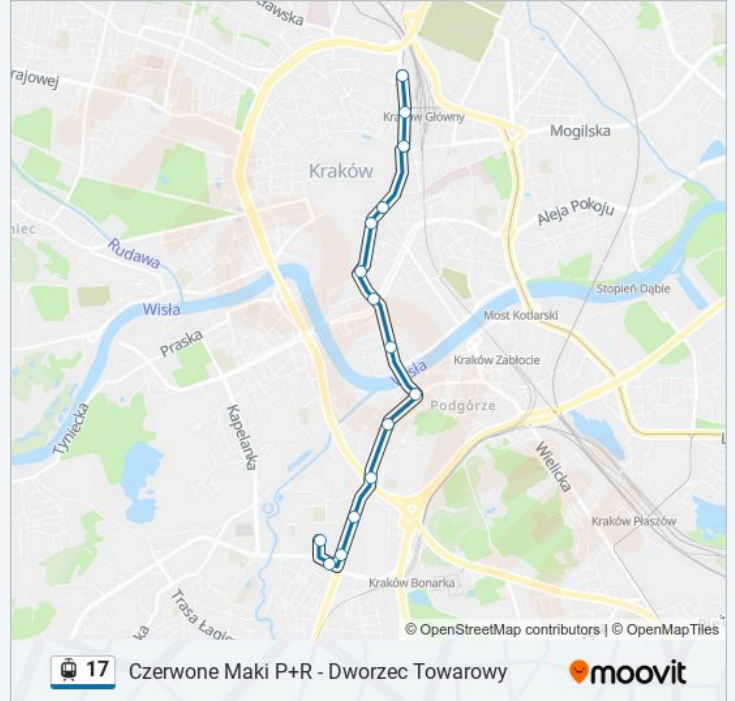

Rozkłady jazdy i mapy tras dla tramwaj 17 są dostępne w wersji offline w formacie PDF na stronie moovitapp.com. Skorzystaj z Moovit App, aby sprawdzić czasy przyjazdu autobusów na żywo, rozkłady jazdy pociągu czy metra oraz wskazówki krok po kroku jak dojechać w Warszaw komunikacją zbiorową.

© 2024 Moovit - Wszelkie prawa zastrzeżone