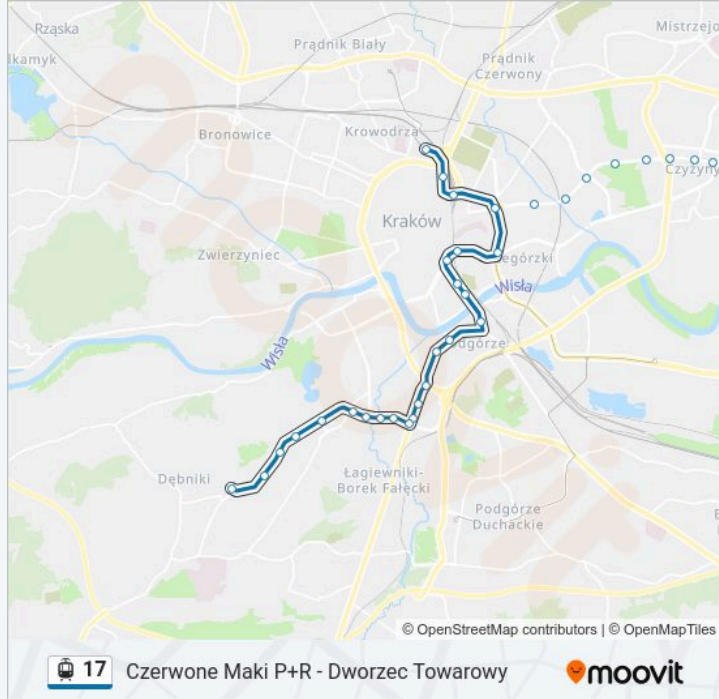

Korona

Plac Bohaterów Getta

Św. Wawrzyńca

Miodowa

Rozkład jazdy dla: tramwaj 17

Rozkład jazdy dla Dworzec Towarowy

poniedziałek	04:09 - 22:37
wtorek	04:09 - 22:37
środa	04:09 - 22:37
czwartek	04:12 - 22:37
piątek	04:12 - 22:37
sobota	04:16 - 22:39
niedziela	04:41 - 22:39

Informacja o: tramwaj 17

Kierunek: Dworzec Towarowy

Przystanki: 25

Długość trwania przejazdu: 38 min

Podsumowanie linii:

Starowiślna

Hala Targowa

Rondo Grzegórzeckie

Rondo Mogilskie

Dworzec Główny Tunel

Politechnika

Dworzec Towarowy

Kierunek: Zaj. Nowa Huta

21 przystanków

[WYŚWIETL ROZKŁAD JAZDY LINII](#)

Politechnika