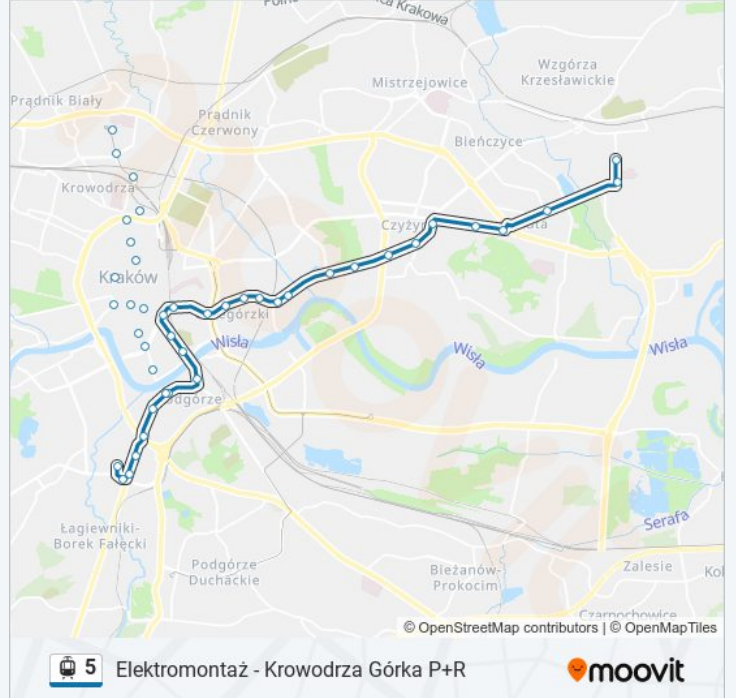

### Kierunek: Zajezdnia Podgórze

19 przystanków

[WYŚWIETL ROZKŁAD JAZDY LINII](#)

- Krowdrza Górka P+R
- Bratysławska
- Szpital Narutowicza
- Dworzec Towarowy
- Politechnika
- Dworzec Główny Zachód
- Teatr Słowackiego
- Poczta Główna
- Św. Gertrudy
- Wawel
- Stradom
- Plac Wolnica
- Korona
- Smolki
- Rondo Matecznego
- Rzemieślnicza
- Łagiewniki
- Łagiewniki

### Rozkład jazdy dla: tramwaj 5

Rozkład jazdy dla Zajezdnia Podgórze

poniedziałek	20:54 - 23:37
wtorek	20:54 - 23:37
środa	20:54 - 23:37
czwartek	20:54 - 23:37
piątek	20:54 - 23:37
sobota	22:01 - 23:39
niedziela	22:01 - 23:39

### Informacja o: tramwaj 5

**Kierunek:** Zajezdnia Podgórze

**Przystanki:** 19

**Długość trwania przejazdu:** 28 min

**Podsumowanie linii:**

Rozkłady jazdy i mapy tras dla tramwaj 5 są dostępne w wersji offline w formacie PDF na stronie moovitapp.com. Skorzystaj z Moovit App, aby sprawdzić czasy przyjazdu autobusów na żywo, rozkłady jazdy pociągu czy metra oraz wskazówki krok po kroku jak dojechać w Warszaw komunikacją zbiorową.