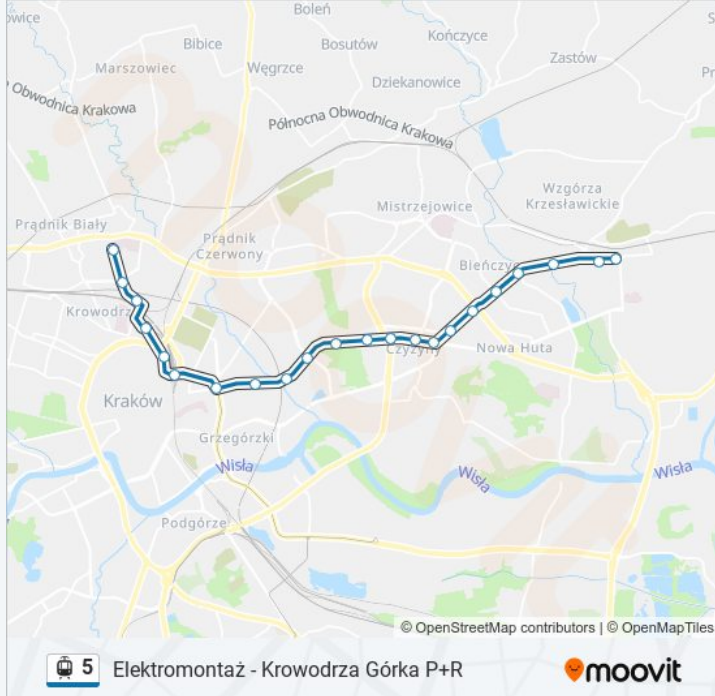

Dworzec Towarowy

Szpital Narutowicza

Bratysławska

Krowdrza Górka P+R

Kierunek: Krowdrza G. P+R

18 przystanków

[WYŚWIETL ROZKŁAD JAZDY LINII](#)

Brożka (Nż)

Borsucza

Kobierzyńska

Słomiana

Kapelanka

Szwedzka

Rondo Grunwaldzkie

Orzeszkowej

Stradom

Starowiślna

Poczta Główna

Teatr Słowackiego

Dworzec Główny Zachód

Politechnika

Dworzec Towarowy

Szpital Narutowicza

Bratysławska

Krowdrza Górka P+R

Rozkład jazdy dla: tramwaj 5

Rozkład jazdy dla Krowdrza G. P+R

poniedziałek	04:13 - 06:16
wtorek	04:13 - 06:16
środa	04:13 - 06:16
czwartek	04:13 - 06:16
piątek	04:13 - 06:16
sobota	04:17 - 05:35
niedziela	04:19 - 08:19

Informacja o: tramwaj 5

Kierunek: Krowdrza G. P+R

Przystanki: 18

Długość trwania przejazdu: 29 min

Podsumowanie linii: