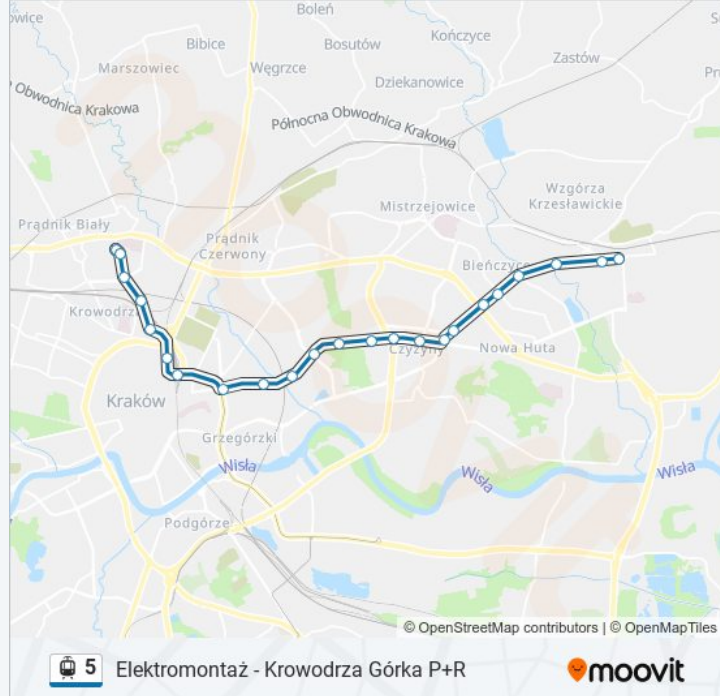

Skorzystaj z aplikacji Moovit, aby znaleźć najbliższy przystanek oraz czas przyjazdu najbliższego środka transportu dla: tramwaj 5.

**Kierunek: Elektromontaż**

23 przystanków

[WYŚWIETL ROZKŁAD JAZDY LINII](#)

Krowodrza Górka P+R  
Krowodrza Górka P+R  
Bratysławska  
Szpital Narutowicza  
Dworzec Towarowy  
Politechnika  
Dworzec Główny Tunel  
Rondo Mogilskie  
Cystersów  
Białucha  
Tauron Arena Kraków Wieczysta  
Muzeum Lotnictwa Polskiego  
AWF / Pk  
Stella-Sawickiego  
Czyżyny  
Rondo Czyżyńskie  
Bieńczycka  
Rondo Kocmyrzowskie Im. Ks. Gorzelanego  
Teatr Ludowy  
Cienista  
Wańkowicza

**Informacja o: tramwaj 5****Kierunek:** Elektromontaż**Przystanki:** 23**Długość trwania przejazdu:** 35 min**Podsumowanie linii:**

Grodzki Urząd Pracy

Elektromontaż

### Informacja o: tramwaj 5

**Kierunek:** Krowdrza G. P+R

**Przystanki:** 22

**Długość trwania przejazdu:** 33 min

**Podsumowanie linii:**

Dworzec Towarowy

Szpital Narutowicza

Bratysławska