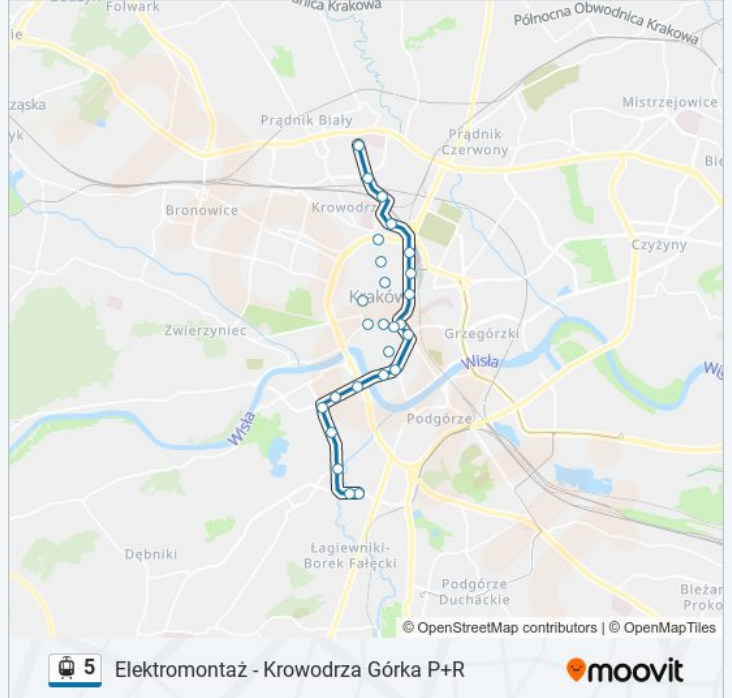

Politechnika

Dworzec Towarowy

Szpital Narutowicza

Bratysławska

Krowdrza Górka P+R

### Informacja o: tramwaj 5

**Kierunek:** Krowdrza G. P+R

**Przystanki:** 18

**Długość trwania przejazdu:** 29 min

**Podsumowanie linii:**