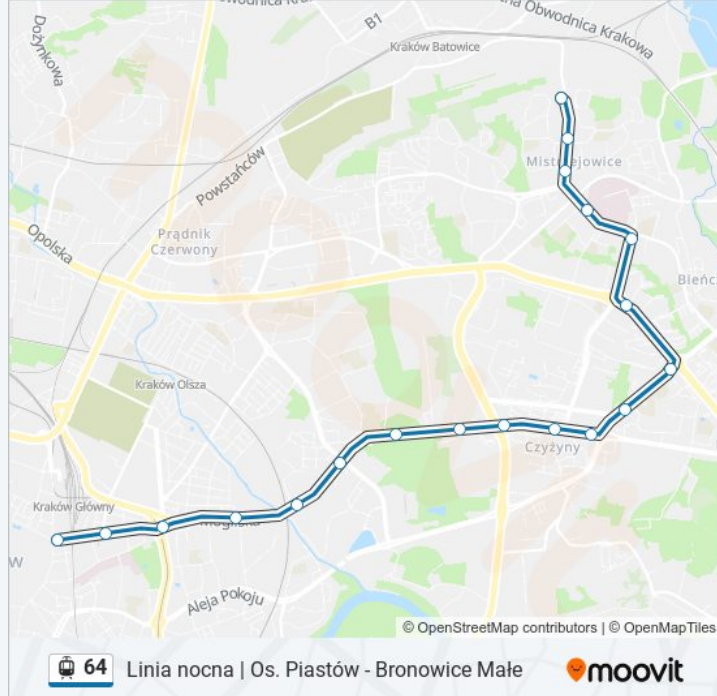

### Informacja o: tramwaj 64

**Kierunek:** Teatr Słowackiego

**Przystanki:** 19

**Długość trwania przejazdu:** 27 min

**Podsumowanie linii:**

Rondo Mogilskie

Lubicz

Teatr Słowackiego

### Kierunek: Zaj. Nowa Huta

12 przystanków

[WYŚWIETL ROZKŁAD JAZDY LINII](#)

Piasta Kołodzieja

Kleeberga

Dunikowskiego

Rondo Hipokratesa

Dh Wanda