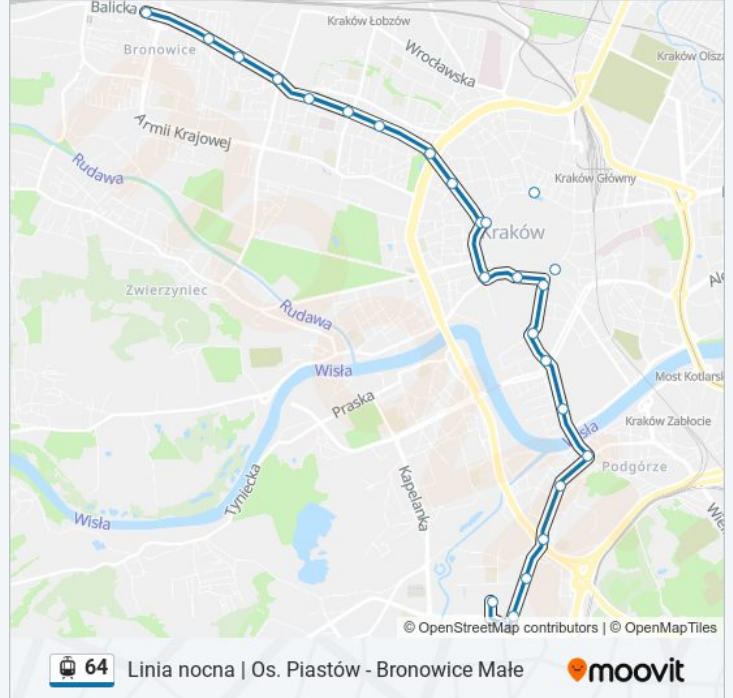

Rondo Matecznego

Rzemieślnicza

Łagiewniki

Łagiewniki

Pt

Rozkłady jazdy i mapy tras dla tramwaj 64 są dostępne w wersji offline w formacie PDF na stronie moovitapp.com. Skorzystaj z [Moovit App](#), aby sprawdzić czasy przyjazdu autobusów na żywo, rozkłady jazdy pociągu czy metra oraz wskazówki krok po kroku jak dojechać w Warszawie komunikacją zbiorową.

[O Moovit](#) • [Rozwiązania MaaS](#) • [Obsługiwane państwa](#) • [Społeczność Moovit](#)

© 2024 Moovit - Wszelkie prawa zastrzeżone

Sprawdź przyjazdy pojazdów w czasie rzeczywistym