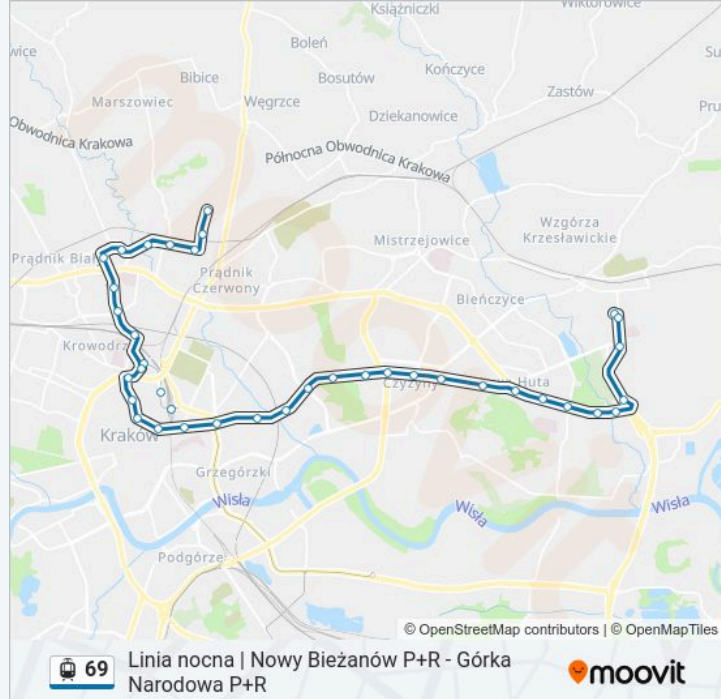

Stary Kleparz

Teatr Słowackiego

Lubicz

Rondo Mogilskie

Cystersów

Białucha

Tauron Arena Kraków Wieczysta

Muzeum Lotnictwa Polskiego

AWF / Pk

Stella-Sawickiego

Czyżyny

Rondo Czyżyńskie

Os. Kolorowe

Plac Centralny Im. R.Reagana

Os. Na Skarpie

Klasztorna

Suche Stawy

Bardosa

Kopiec Wandy

Kombinat

Zajezdnia Nowa Huta

Ph

Kierunek: Zajezdnia Podgórze

26 przystanków

[WYŚWIETL ROZKŁAD JAZDY LINII](#)

Papierni Prądnickich

Kuźnicy Kołłątajowskiej

Bociana

Siewna Wiadukt

Górnickiego

Białoprądnicka

Pachońskiego P+R

Rozkład jazdy dla: tramwaj 69

Rozkład jazdy dla Zajezdnia Podgórze

niedziela	04:58
poniedziałek	Nieobsługiwane
wtorek	Nieobsługiwane
środa	Nieobsługiwane
czwartek	Nieobsługiwane
piątek	Nieobsługiwane
sobota	04:58