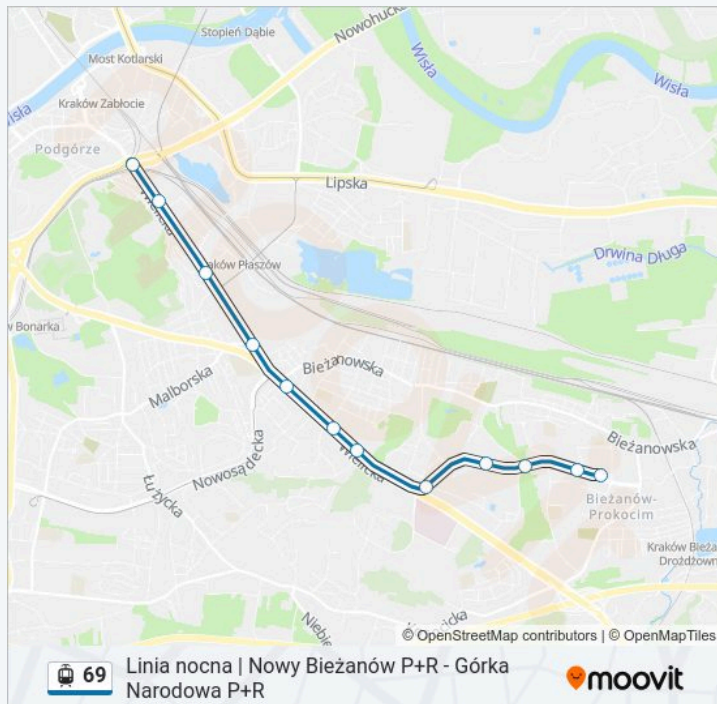

niedziela	04:21
poniedziałek	04:21
wtorek	Nieobsługiwane
środa	Nieobsługiwane
czwartek	Nieobsługiwane
piątek	Nieobsługiwane
sobota	04:21

Wlotowa

Bieżanowska

Kabel

Dworcowa

Cmentarz Podgórski

Podgórze Ska

Informacja o: tramwaj 69

Kierunek: Podgórze Ska

Przystanki: 12

Długość trwania przejazdu: 16 min

Podsumowanie linii:

Kierunek: Zaj. Nowa Huta

35 przystanków

[WYŚWIETL ROZKŁAD JAZDY LINII](#)

Papierni Prądnickich