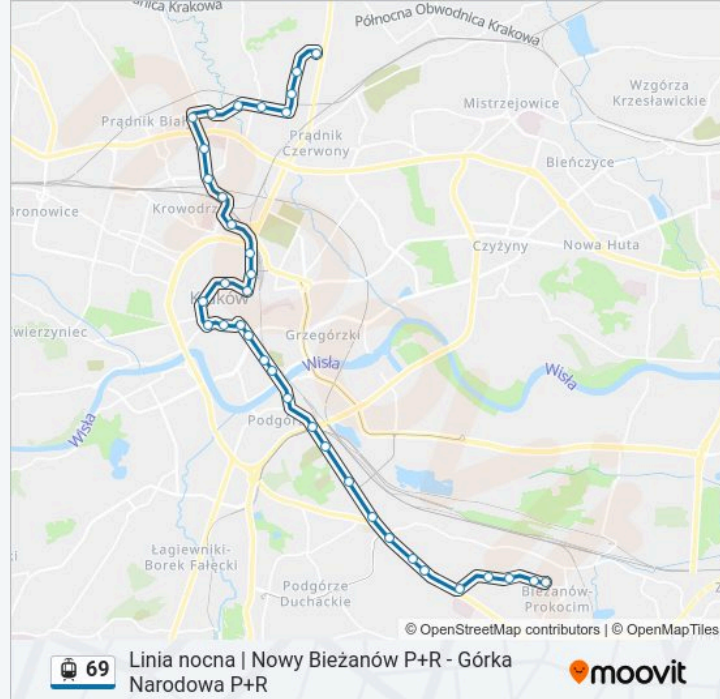

Informacja o: tramwaj 69

Kierunek: Górka Narodowa P+R

Przystanki: 36

Długość trwania przejazdu: 60 min

Podsumowanie linii:

Stary Kleparz

Teatr Słowackiego

Dworzec Główny Zachód

Politechnika

Dworzec Towarowy

Szpital Narutowicza

Bratysławska

Krowodrza Górka P+R

Pachońskiego P+R

Białoprądnicka

Górnickiego

Siewna Wiadukt

Bociana

Kuźnicy Kołłątajowskiej

Papierni Prądnickich

Górka Narodowa P+R

Kierunek: Nowy Bieżanów P+R

36 przystanków

[WYŚWIETL ROZKŁAD JAZDY LINII](#)