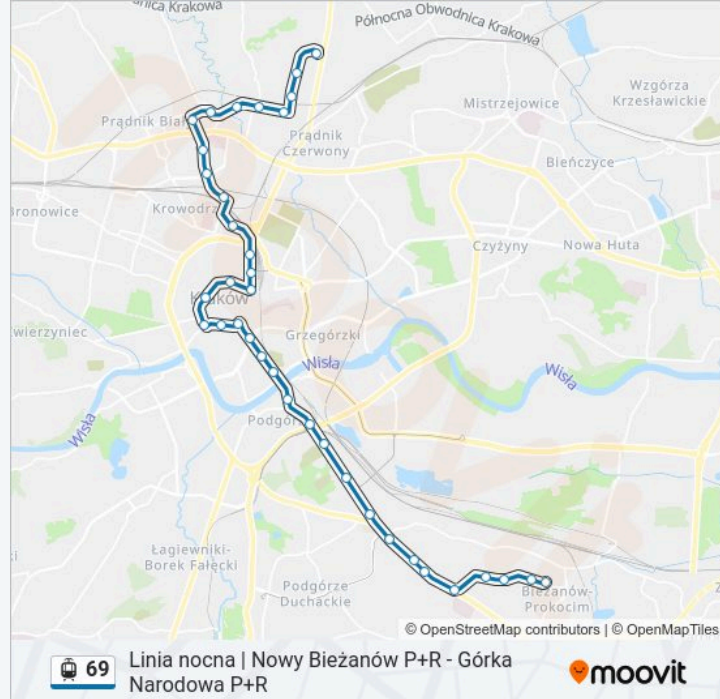

Informacja o: tramwaj 69

Kierunek: Nowy Bieżanów P+R

Przystanki: 36

Długość trwania przejazdu: 59 min

Podsumowanie linii:

Dworzec Główny Zachód

Teatr Słowackiego

Stary Kleparz

Podgórze Ska

Cmentarz Podgórski

Dworcowa

Kabel

Bieżanowska

Wlotowa

Prokocim

Prokocim Szpital

Teligi

Nowy Prokocim

Ćwiklińskiej

Nowy Bieżanów P+R

Linia nocna | Nowy Bieżanów P+R - Górka
Narodowa P+R

Kierunek: Podgórze Ska

12 przystanków

[WYŚWIETL ROZKŁAD JAZDY LINII](#)