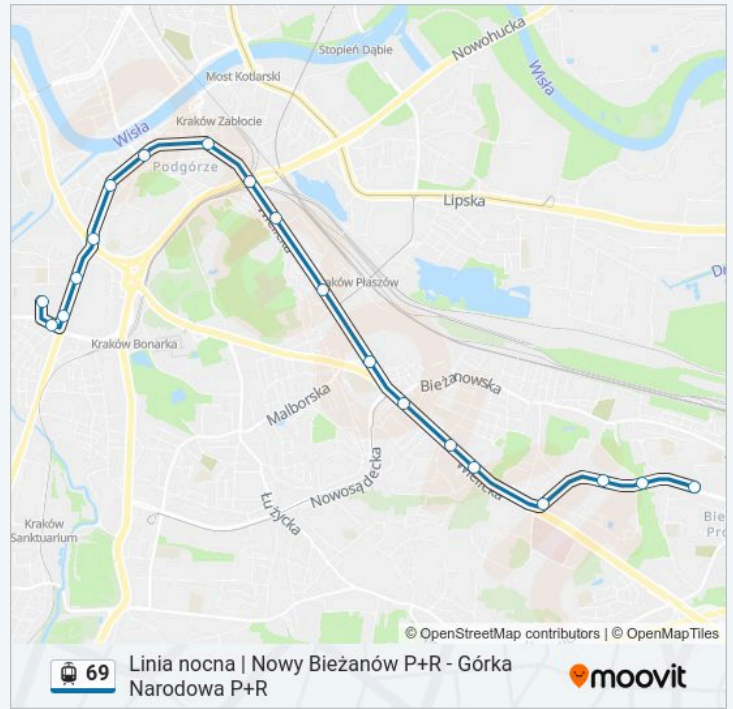

Informacja o: tramwaj 69

Kierunek: Zajezdnia Podgórze

Przystanki: 19

Długość trwania przejazdu: 20 min

Podsumowanie linii:

Podgórze Ska
Limanowskiego
Korona
Smolki
Rondo Matecznego
Rzemieślnicza
Łagiewniki
Łagiewniki
Pł

Rozkłady jazdy i mapy tras dla tramwaj 69 są dostępne w wersji offline w formacie PDF na stronie moovitapp.com. Skorzystaj z Moovit App, aby sprawdzić czasy przyjazdu autobusów na żywo, rozkłady jazdy pociągu czy metra oraz wskazówki krok po kroku jak dojechać w Warszaw komunikacją zbiorową.