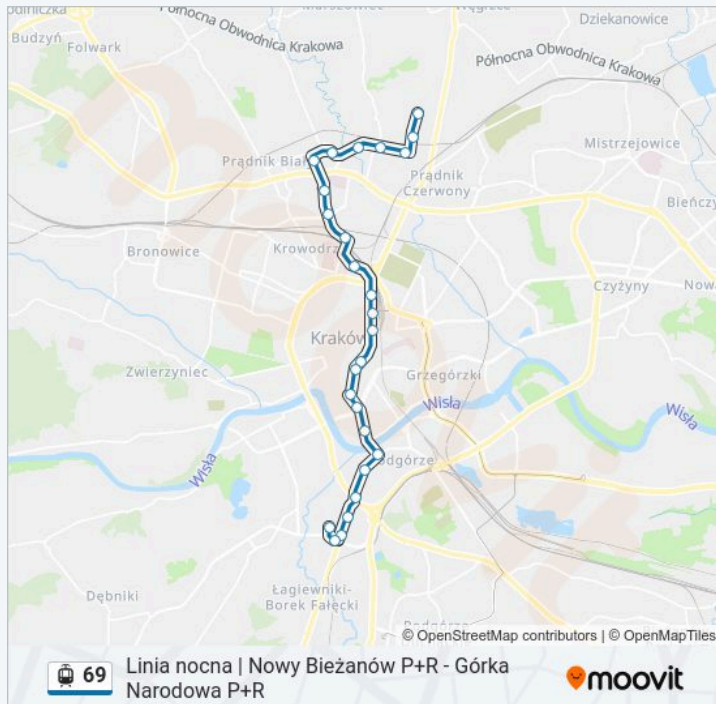

Łagiewniki

Łagiewniki

Pł

Informacja o: tramwaj 69

Kierunek: Zajezdnia Podgórze

Przystanki: 26

Długość trwania przejazdu: 37 min

Podsumowanie linii:

Kierunek: Zajezdnia Podgórze

19 przystanków

[WYŚWIETL ROZKŁAD JAZDY LINII](#)

Ćwiklińskiej

Nowy Prokocim

Teligi

Prokocim Szpital

Prokocim