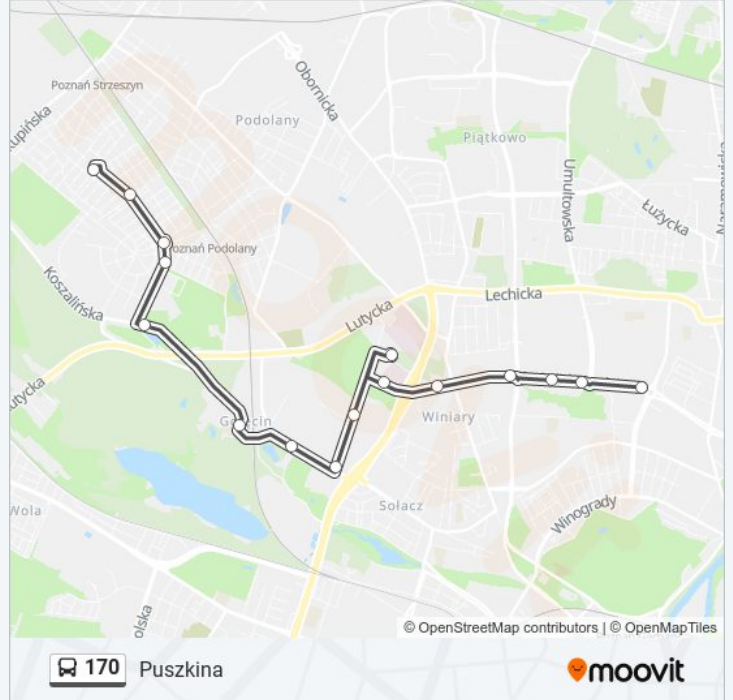

 170

Połabska

Skorzystaj Z Aplikacji

Autobus 170, linia (Połabska), posiada 2 tras. W dni robocze kursuje:

(1) Połabska: 05:09 - 20:47(2) Puskina: 04:58 - 20:16

Skorzystaj z aplikacji Moovit, aby znaleźć najbliższy przystanek oraz czas przyjazdu najbliższego środka transportu dla: autobus 170.

Kierunek: Połabska

16 przystanków

[WYŚWIETL ROZKŁAD JAZDY LINII](#)

Puskina
Tołstoja
Strzeszyn Grecki
Hezjoda
Literacka
Golęcińska
Golęcin
Wojska Polskiego
Dojazd Biocentrum
Wrzoska Szpitale
Dojazd
Os. Winiary
Os. Powstańców W-Wy
Aleje Solidarności
Os. Zwycięstwa
Połabska

Informacja o: autobus 170**Kierunek:** Połabska**Przystanki:** 16**Długość trwania przejazdu:** 21 min**Podsumowanie linii:**

Kierunek: Puszkinia

16 przystanków

[WYŚWIETL ROZKŁAD JAZDY LINII](#)

- Rondo Solidarności
- Połabska
- Os. Zwycięstwa
- Aleje Solidarności
- Os. Winiary
- Dojazd
- Wrzoska Szpitale
- Dojazd Biocentrum
- Wojska Polskiego
- Golęcin
- Golęcińska
- Literacka
- Hezjoda
- Strzeszyn Grecki
- Tołstoja
- Puszkinia

Informacja o: autobus 170

Kierunek: Puszkinia

Przystanki: 16

Długość trwania przejazdu: 23 min

Podsumowanie linii:

Rozkłady jazdy i mapy tras dla autobus 170 są dostępne w wersji offline w formacie PDF na stronie moovitapp.com. Skorzystaj z Moovit App, aby sprawdzić czasy przyjazdu autobusów na żywo, rozkłady jazdy pociągu czy metra oraz wskazówki krok po kroku jak dojechać w Warszaw komunikacją zbiorową.