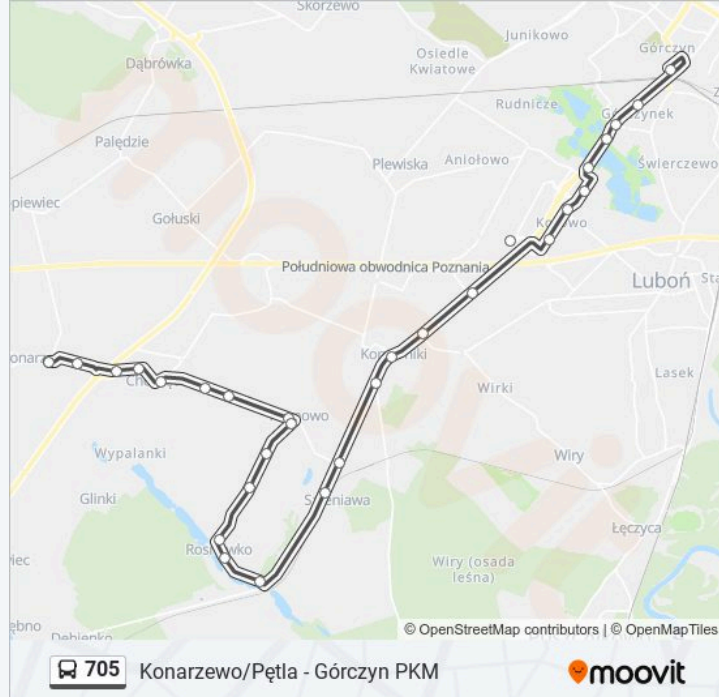

Informacja o: autobus 705**Kierunek:** Górczyn Pkm**Przystanki:** 28**Długość trwania przejazdu:** 40 min**Podsumowanie linii:**

Kotowo

Tyniecka

Fabianowo

Komornicka

Ostatnia

Bojanowska

Górczyn Pkm

Kierunek: Konarzewo/Pętla

24 przystanków

[WYŚWIETL ROZKŁAD JAZDY LINII](#)

Górczyn Pkm

Bojanowska

Ostatnia

Kowalewicka Wiadukt

Sycowska Centrum Handlowe