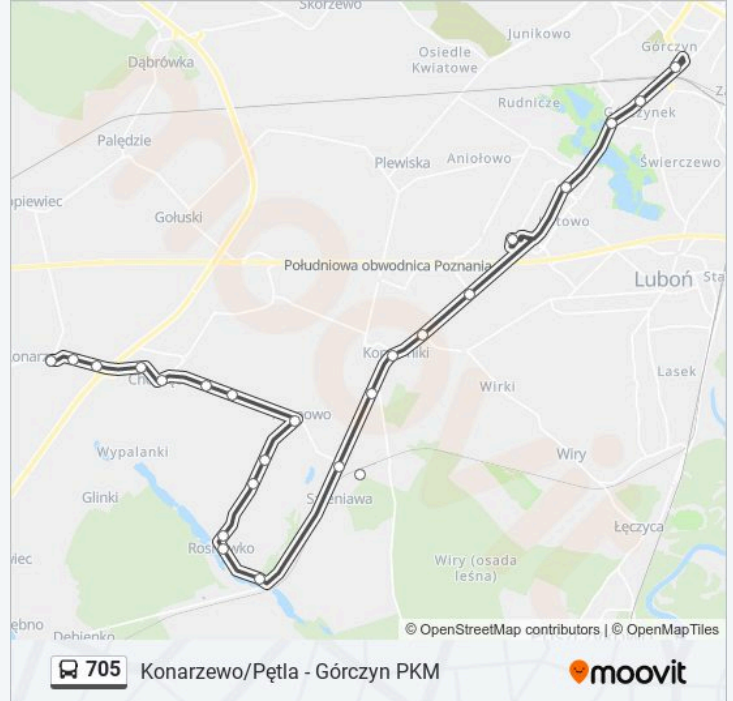

Chomęcice/Jesionowa

Chomęcice/Środkowa

Chomęcice/Szkoła

Konarzewo/S5

Konarzewo/Os. 25-Lecia

Konarzewo/Pętla

Rozkłady jazdy i mapy tras dla autobus 705 są dostępne w wersji offline w formacie PDF na stronie moovitapp.com. Skorzystaj z Moovit App, aby sprawdzić czasy przyjazdu autobusów na żywo, rozkłady jazdy pociągu czy metra oraz wskazówki krok po kroku jak dojechać w Warszaw komunikacją zbiorową.

© 2024 Moovit - Wszelkie prawa zastrzeżone