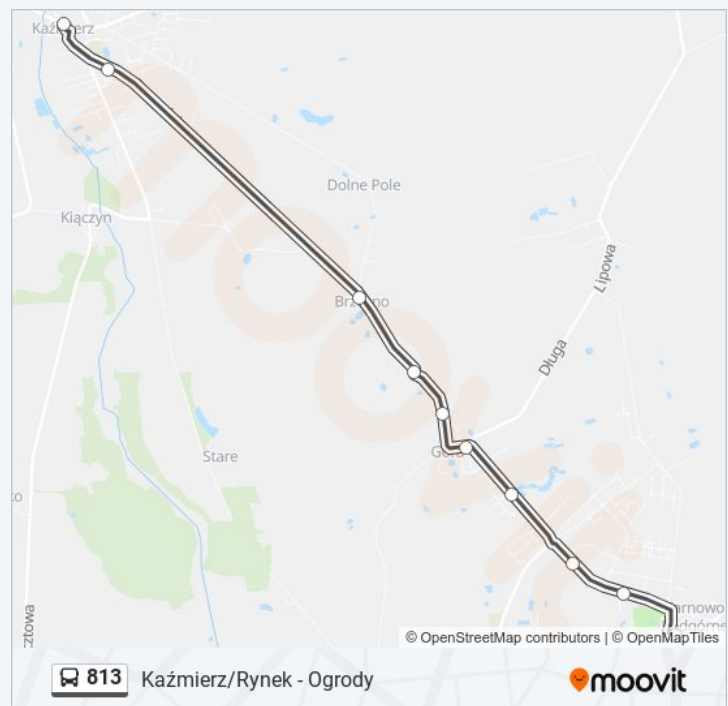

Kierunek: Tarnowo Pdg/Centrum

10 przystanków

[WYŚWIETL ROZKŁAD JAZDY LINII](#)

Kaźmierz/Rynek
Kaźmierz/Storczykowa
Brzezno/
Góra/Pętla
Góra/Szkolna
Góra/Kręta
Góra/Ciepła
Tarnowo Pdg/Okrężna
Tarnowo Pdg/Zielona
Tarnowo Pdg/Centrum

Rozkład jazdy dla: autobus 813

Rozkład jazdy dla Tarnowo Pdg/Centrum

poniedziałek	06:58 - 18:20
wtorek	06:58 - 18:20
środa	06:58 - 18:20
czwartek	06:58 - 18:20
piątek	06:58 - 18:20
sobota	20:32
niedziela	20:32

Informacja o: autobus 813

Kierunek: Tarnowo Pdg/Centrum

Przystanki: 10

Długość trwania przejazdu: 13 min

Podsumowanie linii:

Rozkłady jazdy i mapy tras dla autobus 813 są dostępne w wersji offline w formacie PDF na stronie moovitapp.com. Skorzystaj z Moovit App, aby sprawdzić czasy przyjazdu autobusów na żywo, rozkłady jazdy pociągu czy metra oraz wskazówki krok po kroku jak dojechać w Warszawie komunikacją zbiorową.

© 2024 Moovit - Wszelkie prawa zastrzeżone