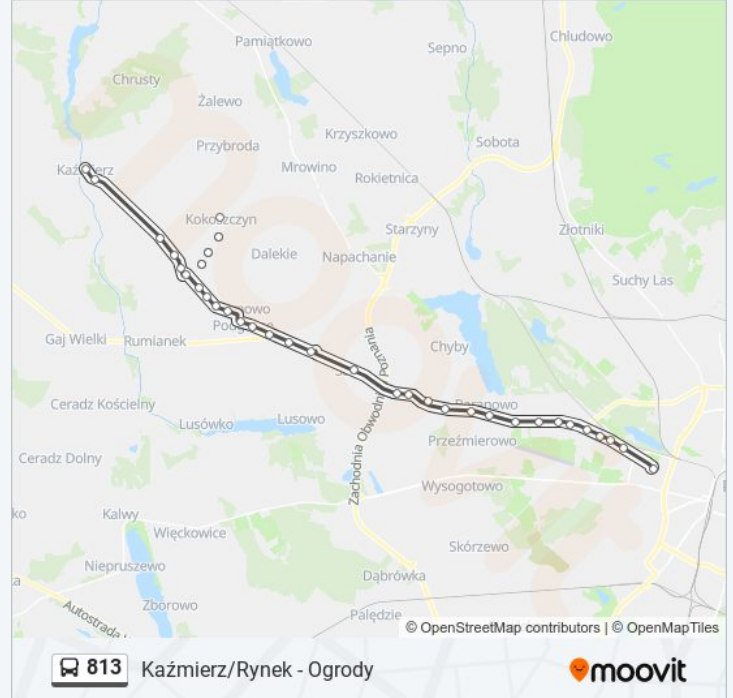

Tarnowo Pdg/Działkowa

Tarnowo Pdg/Krótką

Tarnowo Pdg/Rolna

Tarnowo Pdg/Centrum

Tarnowo Pdg/Zielona

Tarnowo Pdg/Okrężna

Tarnowo Pdg/27 Grudnia

Góra/Ciepła

Góra/Długa I

Góra/Długa II

Kokoszczyń/Kręta

Kokoszczyń/Pętla

Kokoszczyń/Kręta

Góra/Długa II

Góra/Długa I

Góra/Kręta

Góra/Szkolna

Góra/Pętla

Brzezno/

Kaźmierz/Storczykowa

Kaźmierz/Rynek

813 Kaźmierz/Rynek - Ogrody

Kierunek: Ogrody

37 przystanków