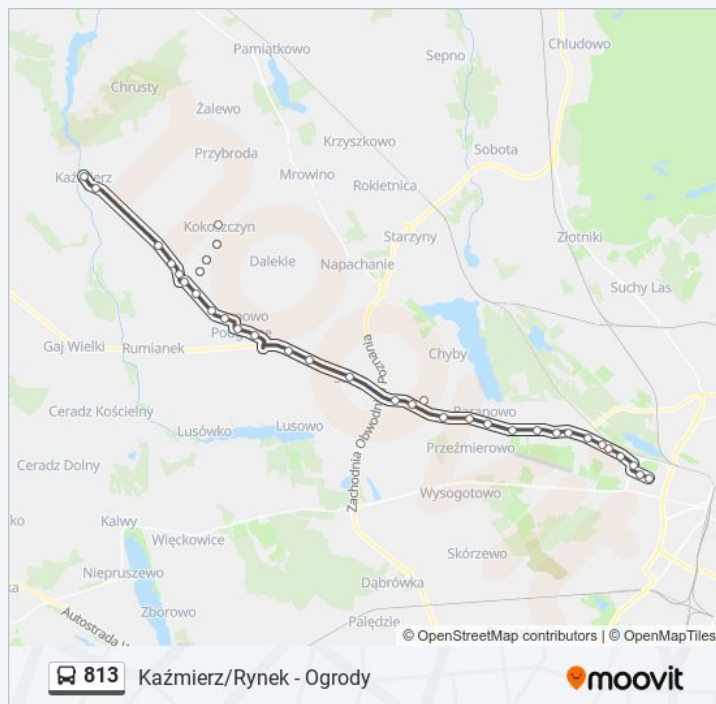

Tarnowo Pdg/Marianowska

Sady/Wiadukt

Swadzim/Kładka

Swadzim/Wiadukt

Przeźmierowo/Wysogotowska

Przeźmierowo/Wiadukt

Baranowo/Przemysława

Wichrowa

Leśnowolska

Smochowice

Kołobrzaska

Tatrzańska

Pilotów

Przelot

Bużańska

Polska

Piękna

Ogrody

Informacja o: autobus 813**Kierunek:** Ogrody**Przystanki:** 37**Długość trwania przejazdu:** 45 min**Podsumowanie linii:**

Kierunek: Tarnowo Pdg/Centrum

10 przystanków

[WYŚWIETL ROZKŁAD JAZDY LINII](#)