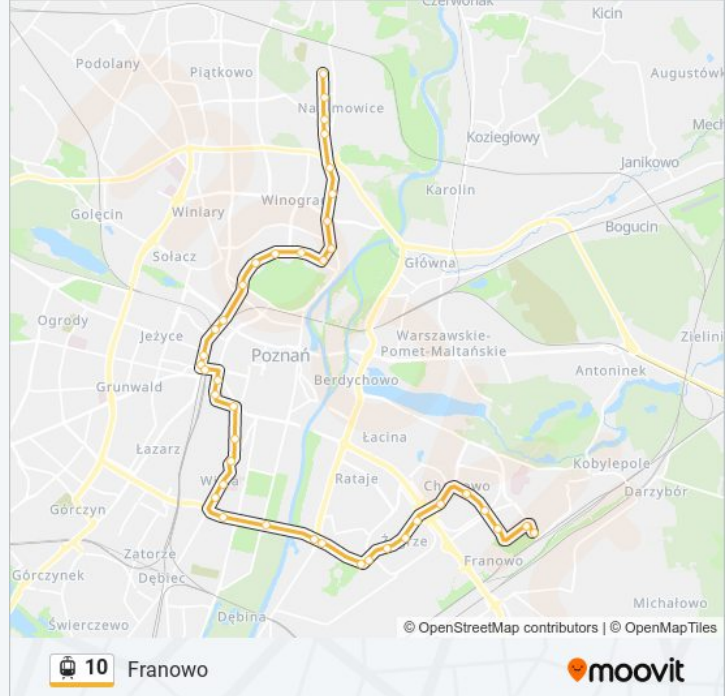

Rondo Starołęka

Rondo Starołęka

Rondo Żegrze

Rondo Żegrze

Żegrze I

Żegrze II

Żegrze III

Os. Czecha

### Kierunek: Franowo

24 przystanków

[WYŚWIETL ROZKŁAD JAZDY LINII](#)

Dębiec Pkm

Wspólna

Hcp

Traugutta

Pamiątkowa