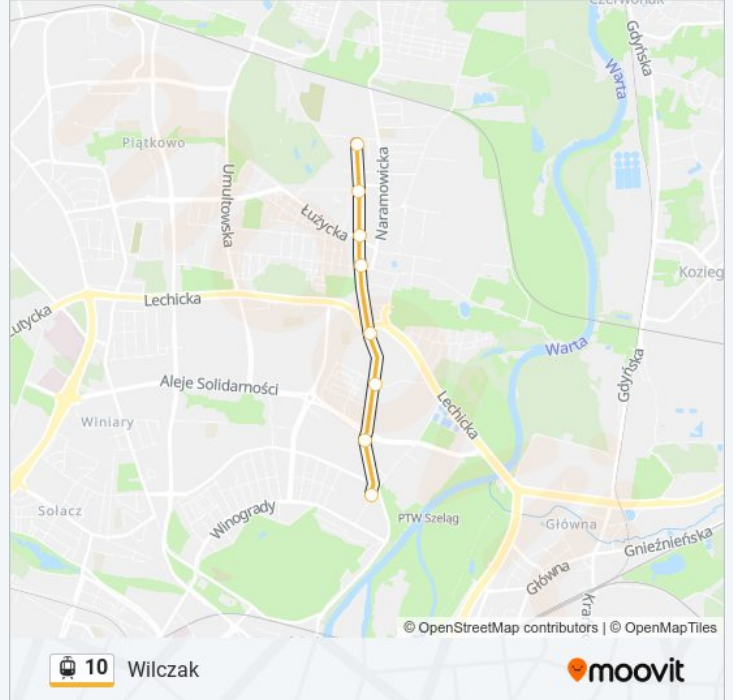

Most Dworcowy

Poznań Główny

Wierzbicice

Św. Czesława

Rynek Wildecki

Kosińskiego

Pamiętkowa

Traugutta

### Informacja o: tramwaj 10

**Kierunek:** Wilczak

**Przystanki:** 8

**Długość trwania przejazdu:** 8 min

**Podsumowanie linii:**

Rozkłady jazdy i mapy tras dla tramwaj 10 są dostępne w wersji offline w formacie PDF na stronie [moovitapp.com](https://moovitapp.com). Skorzystaj z Moovit App, aby sprawdzić czasy przyjazdu autobusów na żywo, rozkłady jazdy pociągu czy metra oraz wskazówki krok po kroku jak dojechać w Warszaw komunikacją zbiorową.