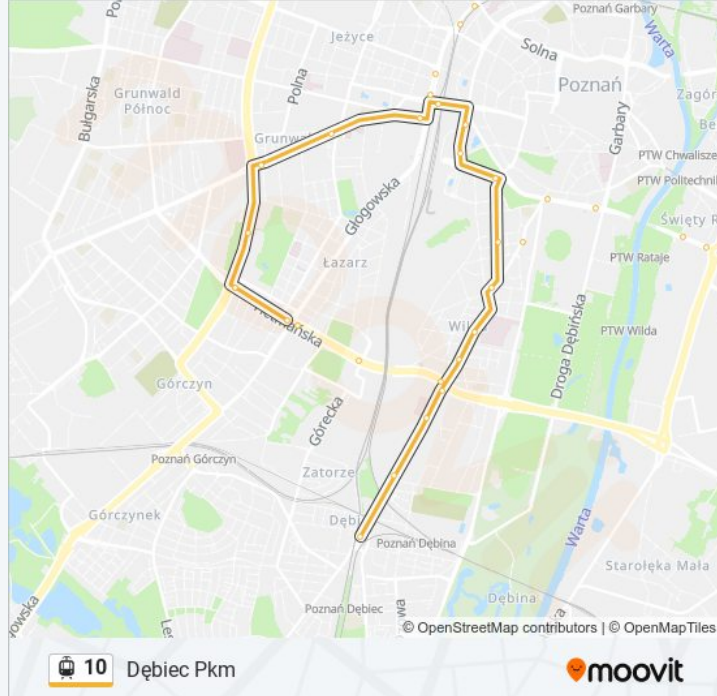

### Kierunek: Dębiec Pkm

28 przystanków

[WYŚWIETL ROZKŁAD JAZDY LINII](#)

Błażeja  
Jasna Rola  
Os. Łokietka  
Naramowice  
Lechicka/Naramowicka  
Włodarska  
Serbska  
Wilczak  
Przełajowa  
Kmieca  
Pasieka  
Żniwna  
Armii Poznań  
Wielkopolska

### Informacja o: tramwaj 10

**Kierunek:** Dębiec Pkm

**Przystanki:** 28

**Długość trwania przejazdu:** 39 min

**Podsumowanie linii:**

Poznańska

Most Teatralny

Rondo Kaponiera

Most Dworcowy

Poznań Główny

Wierzbicice

Św. Czesława

Rynek Wildecki

Kosińskiego

Pamiętkowa

Traugutta

### Kierunek: Franowo

39 przystanków

[WYŚWIETL ROZKŁAD JAZDY LINII](#)

Błażeja

Jasna Rola

Os. Łokietka

Naramowice

Lechicka/Naramowicka