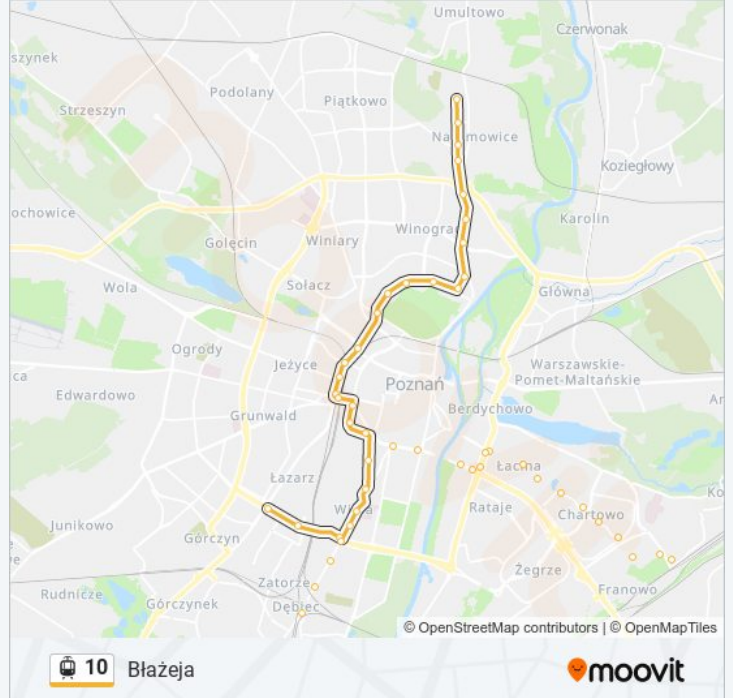

10

Błażeja

Skorzystaj Z Aplikacji

Tramwaj 10, linia (Błażeja), posiada 7 tras. W dni robocze kursuje:

(1) Błażeja: 04:11 - 22:17(2) Dębiec Pkm: 04:29 - 22:18(3) Franowo: 18:30 - 22:41(4) Franowo: 22:38(5) Głogowska/Hetmańska: 09:18 - 22:58(6) Głogowska/Hetmańska: 22:28 - 22:58(7) Wilczak: 09:46 - 19:03

Skorzystaj z aplikacji Moovit, aby znaleźć najbliższy przystanek oraz czas przyjazdu najbliższego środka transportu dla: tramwaj 10.

**Kierunek: Błażeja**

36 przystanków

[WYŚWIETL ROZKŁAD JAZDY LINII](#)

Franowo  
Szwajcarska  
Szwedzka  
Piaśnicka/Kurlandzka  
Piaśnicka Rynek  
Os. Lecha  
Os. Tysiąclecia  
Łacina  
Polanka  
Kórnicka  
Kórnicka  
Rondo Rataje  
Rondo Rataje  
Serafitek  
AWF  
Półwiejska  
Wierzbicice  
Poznań Główny  
Most Dworcowy  
Rondo Kaponiera  
Most Teatralny

**Informacja o: tramwaj 10****Kierunek:** Błażeja**Przystanki:** 36**Długość trwania przejazdu:** 39 min**Podsumowanie linii:**

Poznańska  
Wielkopolska  
Armii Poznań  
Żniwna  
Pasieka  
Kmieca  
Przełajowa  
Wilczak  
Serbska  
Włodarska  
Lechicka/Naramowicka  
Naramowice  
Os. Łokietka  
Jasna Rola  
Błażeja