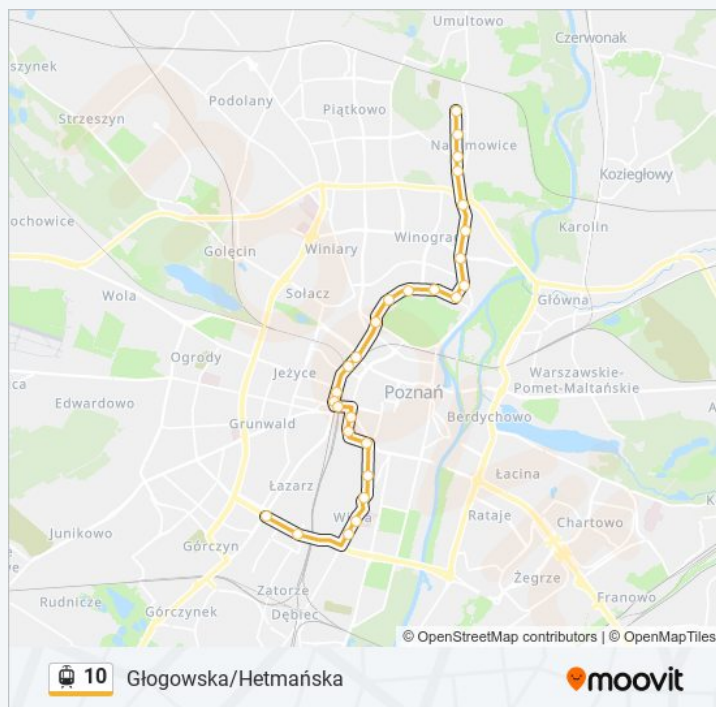

### Informacja o: tramwaj 10

**Kierunek:** Głogowska/Hetmańska

**Przystanki:** 22

**Długość trwania przejazdu:** 28 min

**Podsumowanie linii:**

Pasieka

Żniwna

Armii Poznań

Wielkopolska

Poznańska

Most Teatralny

Rondo Kaponiera

Most Dworcowy

Dworzec Zachodni

Park Wilsona

Rynek Łazarski

Głogowska/Hetmańska

**Kierunek: Głogowska/Hetmańska**

6 przystanków

[WYŚWIETL ROZKŁAD JAZDY LINII](#)

Dębiec Pkm

Wspólna

Hcp

Traugutta