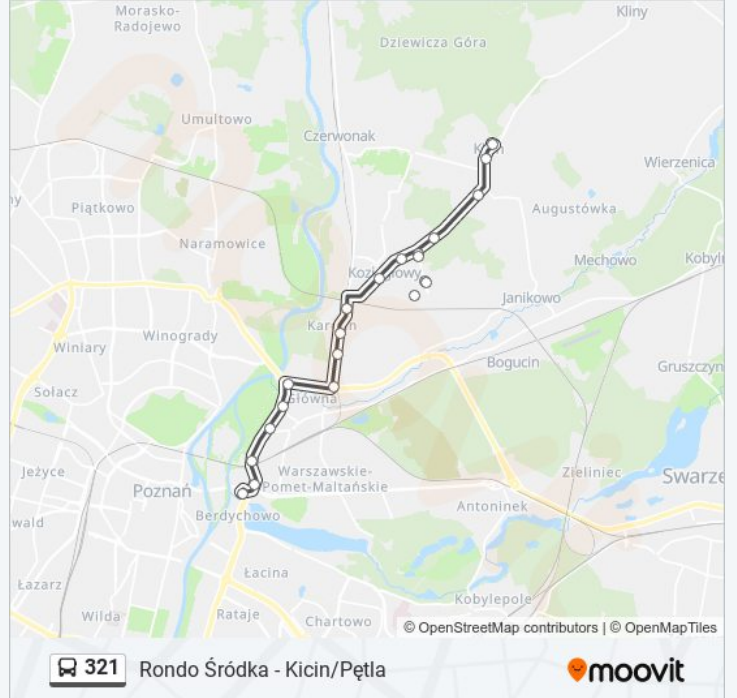

Skorzystaj z aplikacji Moovit, aby znaleźć najbliższy przystanek oraz czas przyjazdu najbliższego środka transportu dla: autobus 321.

Kierunek: Kicin/Pętla

21 przystanków

[WYŚWIETL ROZKŁAD JAZDY LINII](#)

Koziegłowy/Taczaka I

Koziegłowy/Działki

Kicin/Jonschera

Kicin/Szkoła

Kicin/Pętla

Rozkład jazdy dla: autobus 321

Rozkład jazdy dla Kicin/Pętla

poniedziałek	05:00 - 22:37
wtorek	05:00 - 22:37
środa	05:00 - 22:37
czwartek	05:00 - 22:37
piątek	05:00 - 22:37
sobota	06:00 - 22:05
niedziela	06:45 - 20:40

Informacja o: autobus 321**Kierunek:** Kicin/Pętla**Przystanki:** 21**Długość trwania przejazdu:** 23 min**Podsumowanie linii:**

Kierunek: Rondo Śródka

20 przystanków

[WYŚWIETL ROZKŁAD JAZDY LINII](#)

Kicin/Pętla