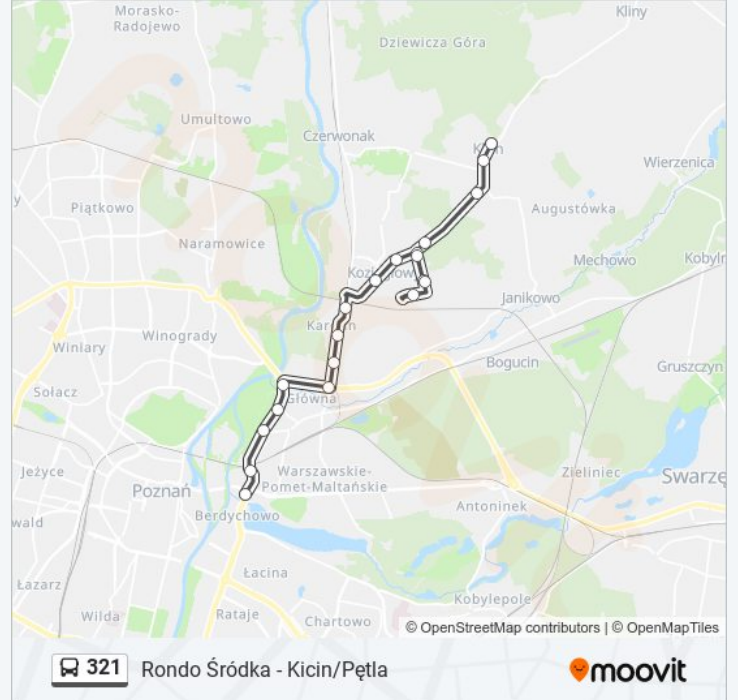

Informacja o: autobus 321

Kierunek: Rondo Śródka

Przystanki: 20

Długość trwania przejazdu: 20 min

Podsumowanie linii:

Zawady

Rondo Śródka

Rozkłady jazdy i mapy tras dla autobus 321 są dostępne w wersji offline w formacie PDF na stronie moovitapp.com. Skorzystaj z Moovit App, aby sprawdzić czasy przyjazdu autobusów na żywo, rozkłady jazdy pociągu czy metra oraz wskazówki krok po kroku jak dojechać w Warszawie komunikacją zbiorową.