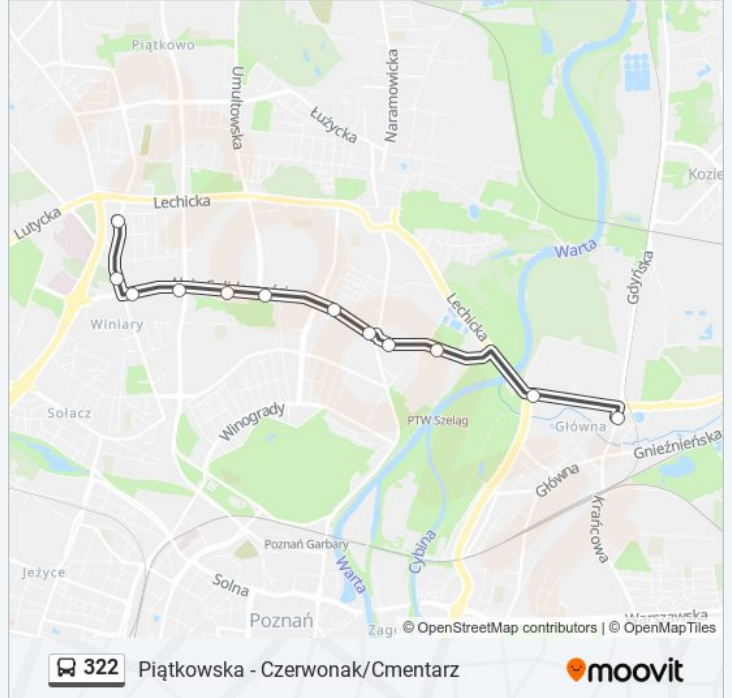

Skorzystaj z aplikacji Moovit, aby znaleźć najbliższy przystanek oraz czas przyjazdu najbliższego środka transportu dla: autobus 322.

Kierunek: Bałtycka

10 przystanków

[WYŚWIETL ROZKŁAD JAZDY LINII](#)

Czerwonak/Cmentarz
Czerwonak/Św. Wojciecha
Koziegłowy/Os. Leśne
Koziegłowy/Pływalnia
Koziegłowy/Szkoła
Koziegłowy/Os. Karolin
Karolin Pkm
Czerwonacka
Gdyńska
Bałtycka

Kierunek: Bałtycka

12 przystanków

[WYŚWIETL ROZKŁAD JAZDY LINII](#)

- Piątkowska
- Trójpole
- Os. Powstańców W-Wy
- Aleje Solidarności
- Os. Zwycięstwa
- Połabska
- Rondo Solidarności
- Serbska
- Serbska
- Wilczak/Serbska
- Chemiczna
- Bałtycka

Długość trwania przejazdu: 15 min

Podsumowanie linii:

Kierunek: Czerwonak/Cmentarz

20 przystanków

[WYŚWIETL ROZKŁAD JAZDY LINII](#)

- Piątkowska
- Trójpole
- Os. Powstańców W-Wy
- Aleje Solidarności
- Os. Zwycięstwa
- Połabska
- Rondo Solidarności
- Serbska
- Serbska
- Wilczak/Serbska
- Chemiczna
- Bałycka
- Gdyńska
- Czerwonacka
- Karolin Pkm
- Koziegłowy/Os. Karolin
- Koziegłowy/Szkoła
- Koziegłowy/Pływalnia

19 przystanków

[WYŚWIETL ROZKŁAD JAZDY LINII](#)

Czerwonak/Cmentarz

Czerwonak/Św. Wojciecha

Koziegłowy/Os. Leśne

Koziegłowy/Pływalnia

Koziegłowy/Szkoła

Koziegłowy/Os. Karolin