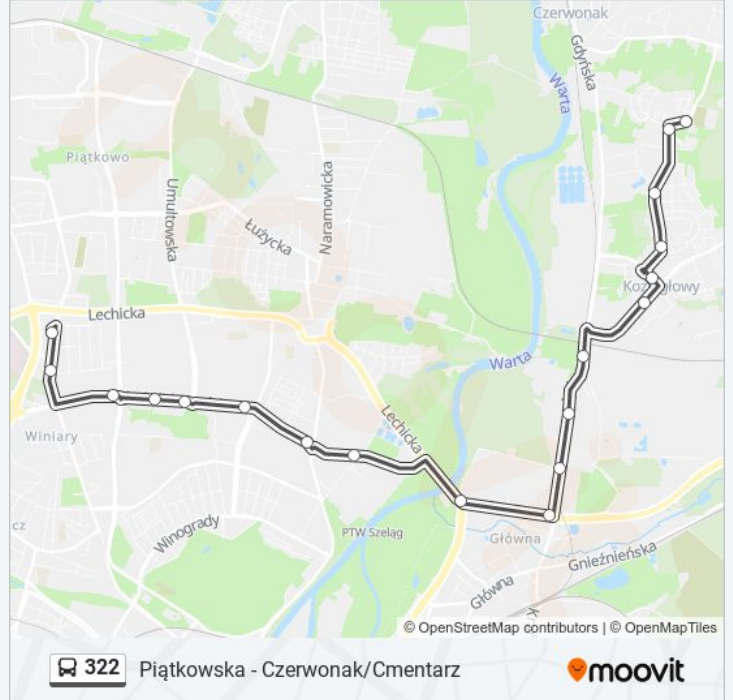

Kierunek: Bałtycka

12 przystanków

[WYŚWIETL ROZKŁAD JAZDY LINII](#)

- Piątkowska
- Trójpole
- Os. Powstańców W-Wy
- Aleje Solidarności
- Os. Zwycięstwa
- Połabska
- Rondo Solidarności
- Serbska
- Serbska
- Wilczak/Serbska
- Chemiczna
- Bałtycka

19 przystanków

[WYŚWIETL ROZKŁAD JAZDY LINII](#)

Czerwonak/Cmentarz

Czerwonak/Św. Wojciecha

Koziegłowy/Os. Leśne

Koziegłowy/Pływalnia

Koziegłowy/Szkoła

Koziegłowy/Os. Karolin

Połabska

Os. Zwycięstwa

Aleje Solidarności

Trójpole

Rozkład jazdy dla: autobus 322

Rozkład jazdy dla Piątkowska

poniedziałek	04:44 - 22:35
wtorek	04:44 - 22:35
środa	04:44 - 22:35
czwartek	04:44 - 22:35
piątek	04:44 - 22:35
sobota	04:57 - 22:00
niedziela	05:54 - 22:00

Informacja o: autobus 322

Kierunek: Piątkowska

Przystanki: 19

Długość trwania przejazdu: 29 min

Podsumowanie linii:

Rozkłady jazdy i mapy tras dla autobus 322 są dostępne w wersji offline w formacie PDF na stronie moovitapp.com. Skorzystaj z Moovit App, aby sprawdzić czasy przyjazdu autobusów na żywo, rozkłady jazdy pociągu czy metra oraz wskazówki krok po kroku jak dojechać w Warszaw komunikacją zbiorową.