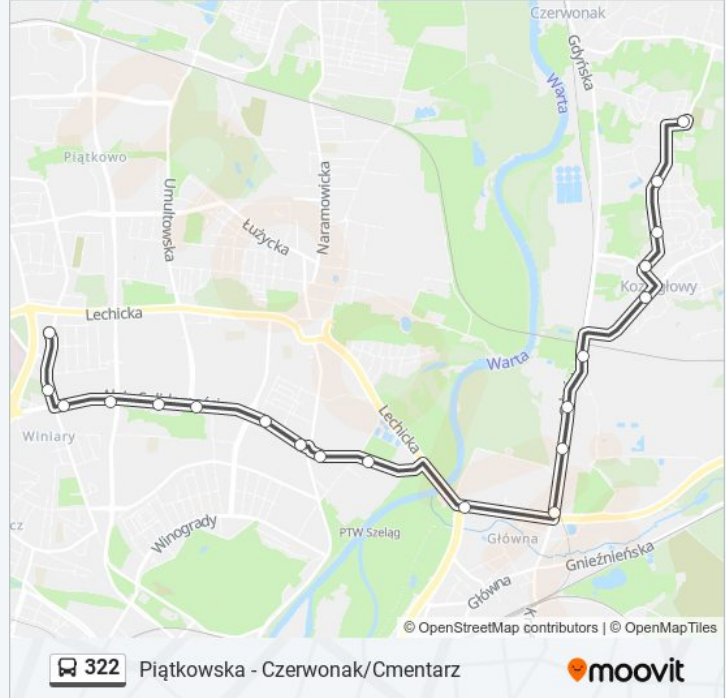

Kierunek: Bałtycka

12 przystanków

[WYŚWIETL ROZKŁAD JAZDY LINII](#)

- Piątkowska
- Trójpole
- Os. Powstańców W-Wy
- Aleje Solidarności
- Os. Zwycięstwa
- Połabska
- Rondo Solidarności
- Serbska
- Serbska
- Wilczak/Serbska
- Chemiczna
- Bałtycka

Długość trwania przejazdu: 15 min

Podsumowanie linii:

Kierunek: Czerwonak/Cmentarz

20 przystanków

[WYŚWIETL ROZKŁAD JAZDY LINII](#)

- Piątkowska
- Trójpole
- Os. Powstańców W-Wy
- Aleje Solidarności
- Os. Zwycięstwa
- Połabska
- Rondo Solidarności
- Serbska
- Serbska
- Wilczak/Serbska
- Chemiczna
- Bałycka
- Gdyńska
- Czerwonacka
- Karolin Pkm
- Koziegłowy/Os. Karolin
- Koziegłowy/Szkoła
- Koziegłowy/Pływalnia

Informacja o: autobus 322

Kierunek: Czerwonak/Cmentarz

Przystanki: 20

Długość trwania przejazdu: 30 min

Podsumowanie linii:

Koziegłowy/Os. Leśne

Czerwonak/Cmentarz

Kierunek: Piątkowska

19 przystanków

[WYŚWIETL ROZKŁAD JAZDY LINII](#)

Czerwonak/Cmentarz

Czerwonak/Św. Wojciecha

Koziegłowy/Os. Leśne

Koziegłowy/Pływalnia

Koziegłowy/Szkoła

Koziegłowy/Os. Karolin