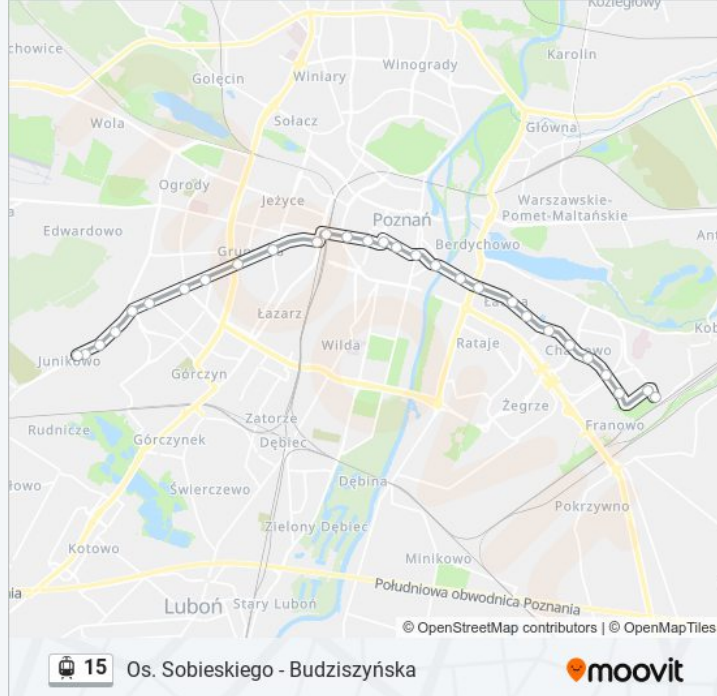

Informacja o: tramwaj 15

Kierunek: Franowo

Przystanki: 29

Długość trwania przejazdu: 36 min

Podsumowanie linii:

Politechnika

Kórnicka

Polanka

Kierunek: Głogowska/Hetmańska

13 przystanków

[WYŚWIETL ROZKŁAD JAZDY LINII](#)

Os. Sobieskiego

Szymanowskiego

Kurpińskiego

Lechicka Poznań Plaza

Aleje Solidarności