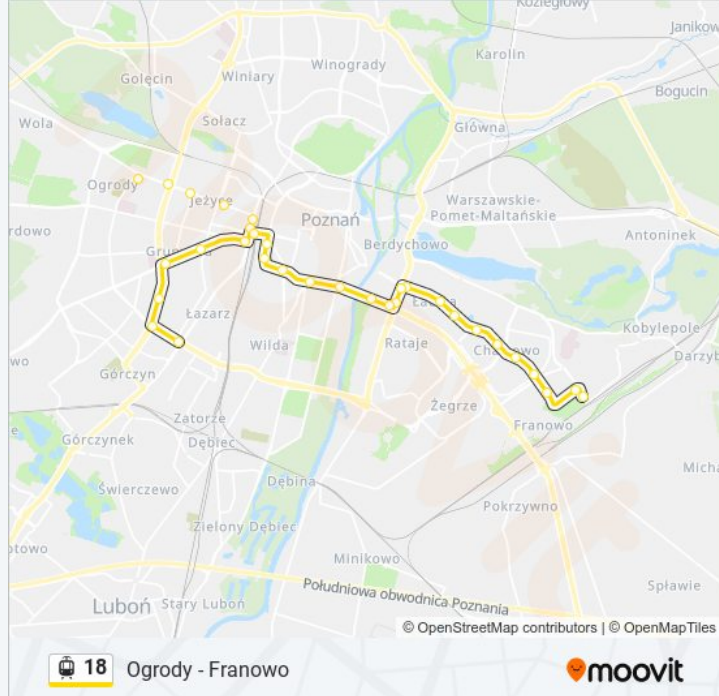

Skorzystaj z aplikacji Moovit, aby znaleźć najbliższy przystanek oraz czas przyjazdu najbliższego środka transportu dla: tramwaj 18.

**Kierunek: Franowo**

25 przystanków

[WYŚWIETL ROZKŁAD JAZDY LINII](#)

Ogrody  
Żeromskiego  
Polna  
Rynek Jeżycki  
Most Teatralny  
Rondo Kaponiera  
Most Dworcowy  
Poznań Główny  
Wierzbęcice  
Półwiejska  
AWF  
Serafitek  
Rondo Rataje  
Rondo Rataje  
Kórnicka  
Kórnicka  
Polanka  
Łacina  
Os. Tysiąclecia  
Os. Lecha  
Piaśnicka Rynek

**Rozkład jazdy dla: tramwaj 18**

Rozkład jazdy dla Franowo

poniedziałek	04:42 - 23:05
wtorek	04:42 - 23:05
środa	04:42 - 23:05
czwartek	04:42 - 23:05
piątek	04:42 - 23:05
sobota	04:20 - 23:05
niedziela	05:46 - 23:05

**Informacja o: tramwaj 18****Kierunek:** Franowo**Przystanki:** 25**Długość trwania przejazdu:** 36 min**Podsumowanie linii:**

Piaśnicka/Kurlandzka

Szwedzka

Szwajcarska

Franowo