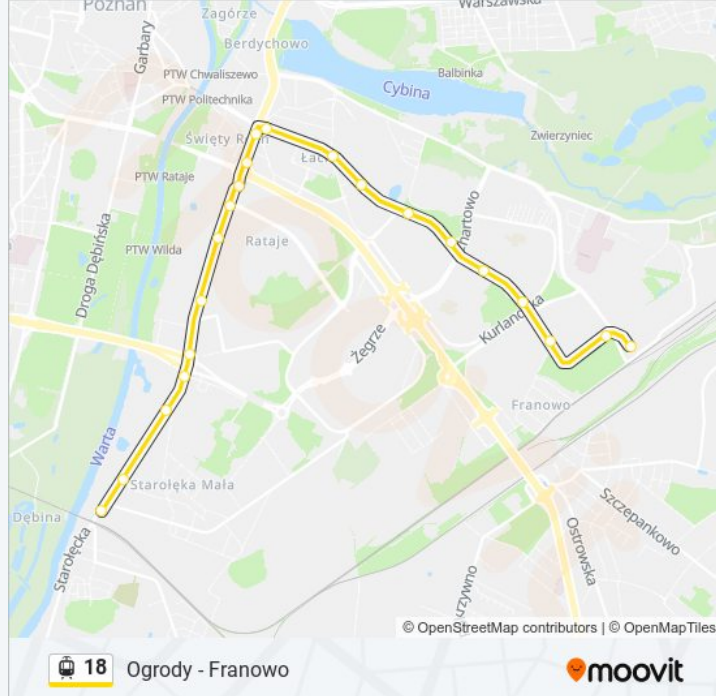

### Informacja o: tramwaj 18

**Kierunek:** Starołęka Pkm

**Przystanki:** 21

**Długość trwania przejazdu:** 23 min

**Podsumowanie linii:**

Starołęka Mała

Bystra

Starołęka Pkm

### Kierunek: Starołęka Pkm

22 przystanków

[WYŚWIETL ROZKŁAD JAZDY LINII](#)

Ogrody

Żeromskiego

Polna

Rynek Jeżycki

Most Teatralny