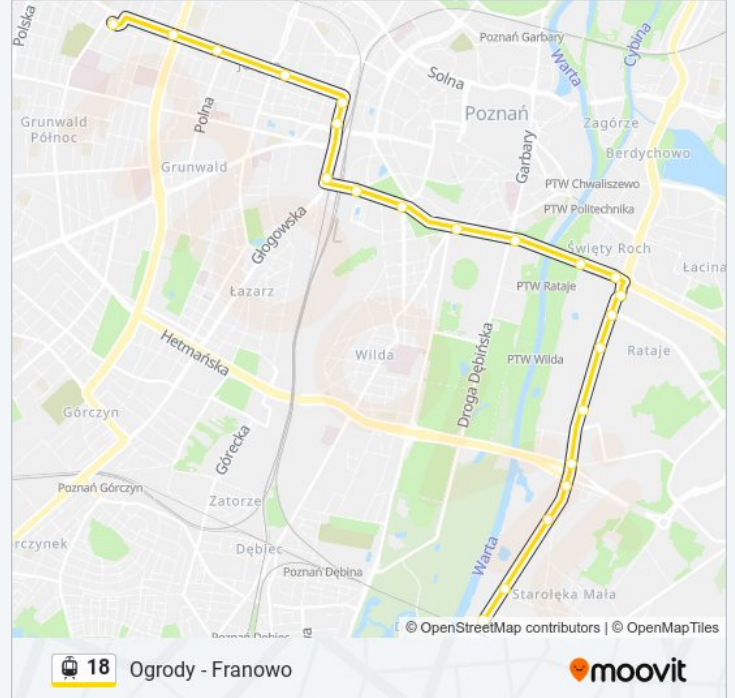

Rondo Rataje

Wioślarska

Os. Piastowskie

Os. Rzeczypospolitej

Rondo Starołęka

### Rozkład jazdy dla: tramwaj 18

Rozkład jazdy dla Starołęka Pkm

poniedziałek	18:47 - 22:48
wtorek	18:47 - 22:48
środa	18:47 - 22:48
czwartek	18:47 - 22:48
piątek	18:47 - 22:48
sobota	22:48
niedziela	22:48

### Informacja o: tramwaj 18

**Kierunek:** Starołęka Pkm

**Przystanki:** 22

**Długość trwania przejazdu:** 31 min

**Podsumowanie linii:**

Rondo Starołęka

Starołęka Mała

Bystra

Starołęka Pkm

Rozkłady jazdy i mapy tras dla tramwaj 18 są dostępne w wersji offline w formacie PDF na stronie [moovitapp.com](https://moovitapp.com). Skorzystaj z Moovit App, aby sprawdzić czasy przyjazdu autobusów na żywo, rozkłady jazdy pociągu czy metra oraz wskazówki krok po kroku jak dojechać w Warszawie komunikacją zbiorową.