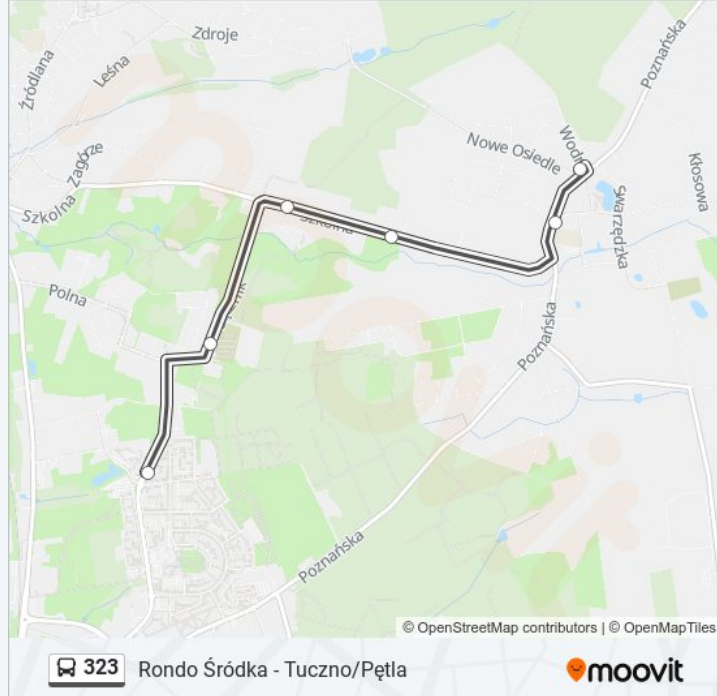

 323

Rondo Śródka - Tuczno/Pętla

Skorzystaj Z Aplikacji

Autobus 323, linia (Rondo Śródka - Tuczno/Pętla), posiada 4 tras. W dni robocze kursuje:

(1) Kicin/Pętla: 05:31(2) Koziegłowy/Os. Leśne: 04:59 - 06:18(3) Rondo Śródka: 04:05 - 21:41(4) Tuczno/Pętla: 03:56 - 22:50

Skorzystaj z aplikacji Moovit, aby znaleźć najbliższy przystanek oraz czas przyjazdu najbliższego środka transportu dla: autobus 323.

Kierunek: Kicin/Pętla

6 przystanków

[WYŚWIETL ROZKŁAD JAZDY LINII](#)

Koziegłowy/Os. Leśne

Czerwonak/Cmentarz

Kicin/Wichrowa

Kicin/Prosta

Kicin/Szkoła

Kicin/Pętla

Rozkład jazdy dla: autobus 323

Rozkład jazdy dla Kicin/Pętla

Kierunek: Kozięgłowy/Os. Leśne

20 przystanków

[WYŚWIETL ROZKŁAD JAZDY LINII](#)

Tuczno/Pętla

Karłowice/Pętla

Karłowice/Dwór

Dębogóra/Kasztanowa

Dębogóra/Leśna