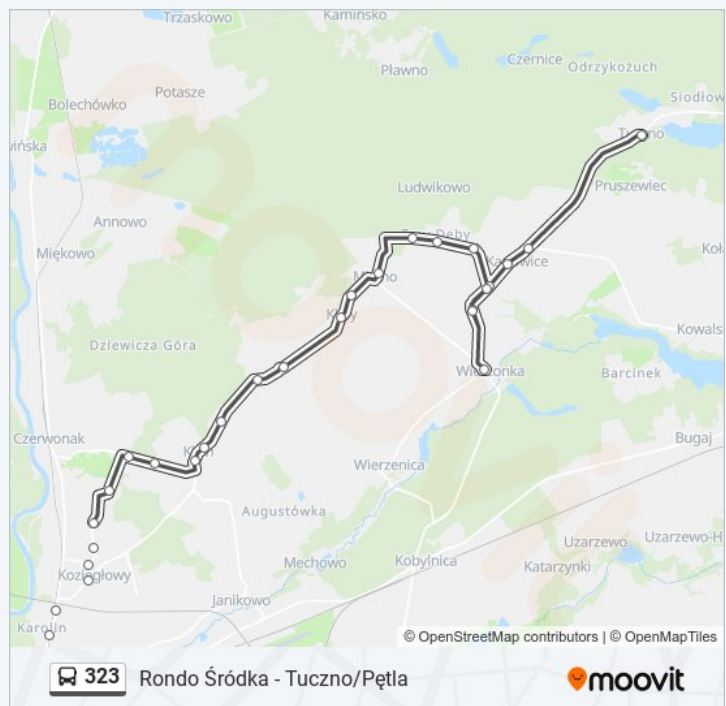

Wierzonka/Szkoła

Wierzonka/Pętla

Wierzonka/Szkoła

Dębogóra/Kasztanowa

Karłowice/Dwór

Karłowice/Pętla

Tuczno/Pętla

Rozkłady jazdy i mapy tras dla autobus 323 są dostępne w wersji offline w formacie PDF na stronie moovitapp.com. Skorzystaj z Moovit App, aby sprawdzić czasy przyjazdu autobusów na żywo, rozkłady jazdy pociągu czy metra oraz wskazówki krok po kroku jak dojechać w Warszawie komunikacją zbiorową.