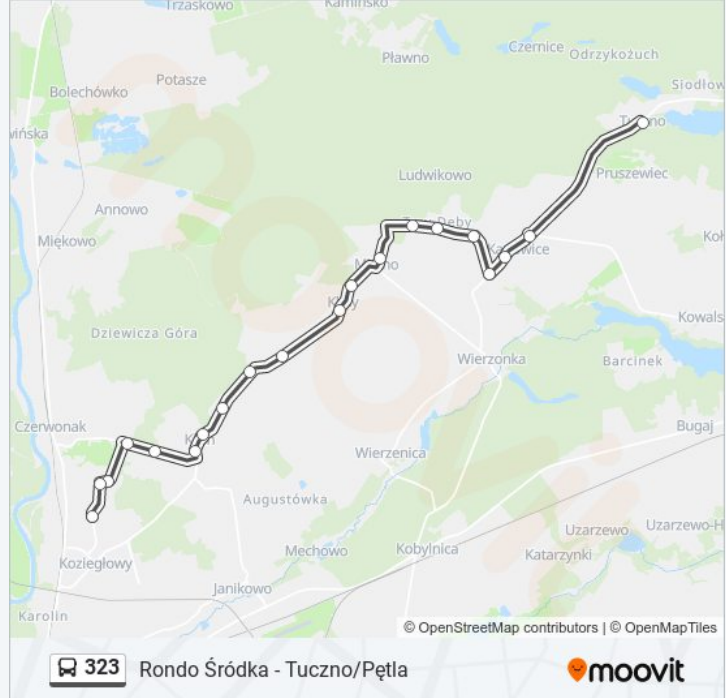

Kierunek: Kozięgłowy/Os. Leśne

20 przystanków

[WYŚWIETL ROZKŁAD JAZDY LINII](#)

Tuczno/Pętla

Karłowice/Pętla

Karłowice/Dwór

Dębogóra/Kasztanowa

Dębogóra/Leśna

Informacja o: autobus 323

Kierunek: Kozięgłowy/Os. Leśne

Przystanki: 20

Długość trwania przejazdu: 7 min

Podsumowanie linii:

Czerwonak/Św. Wojciecha

Koziegłowy/Os. Leśne

Kierunek: Rondo Śródka

37 przystanków

[WYŚWIETL ROZKŁAD JAZDY LINII](#)

Tuczno/Pętla

Karłowice/Pętla

Karłowice/Dwór

Dębogóra/Kasztanowa

Wierzonka/Szkoła

Wierzonka/Pętla