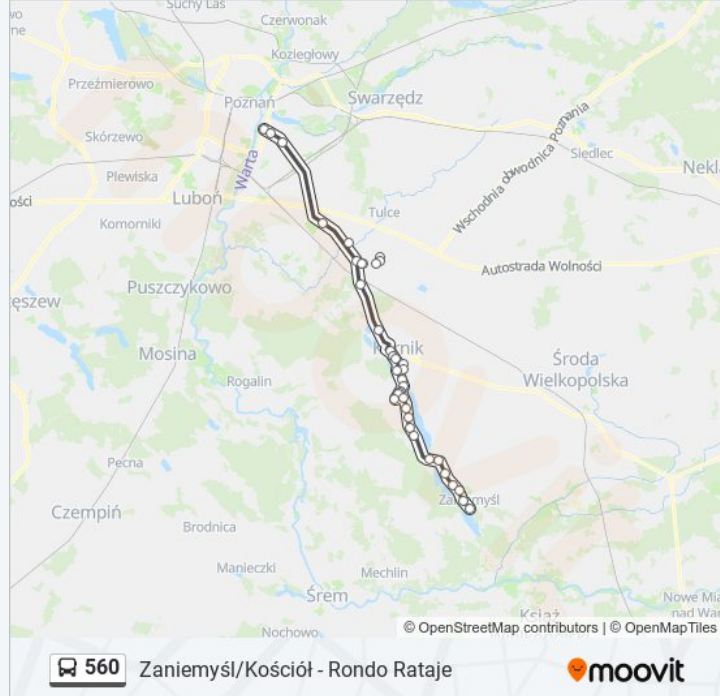

Gądko/Węzeł

Koninko/Węzeł

Świątniczki

Os. Lecha I

Os. Jagiellońskie

Rondo Rataje

Zaniemiśl/Kościół - Rondo Rataje

**Kierunek: Zaniemiśl/Kościół**

37 przystanków

[WYŚWIETL ROZKŁAD JAZDY LINII](#)

Rondo Rataje

Rondo Rataje

Os. Jagiellońskie

Os. Lecha I

Świątniczki

Koninko/Węzeł