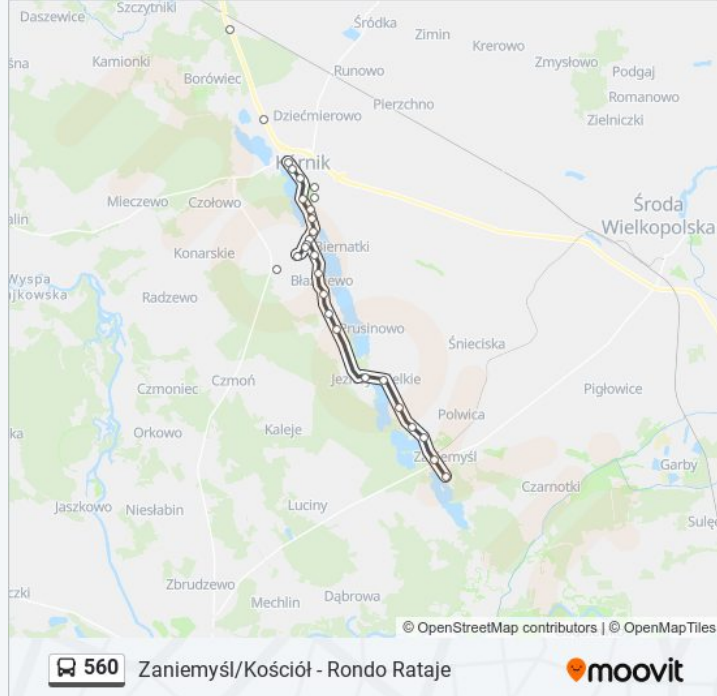

Kórnik/Bnin Wierzbowa

Błażejewo/Mikołajczyka I

Błażejewo/Mikołajczyka II

Błażejewko/Działkowa

Błażejewko/Pętla

Jeziory Wielkie/Wieś

Jeziory Wielkie/

Jeziory Wielkie/Doliwiec Leśny

Jeziory Małe/

Łękno/

Zaniemyśl/Rynek

Zaniemyśl/Kościół

**Kierunek: Łękno/**

14 przystanków

[WYŚWIETL ROZKŁAD JAZDY LINII](#)

Błażejewo/Os. Przylesie