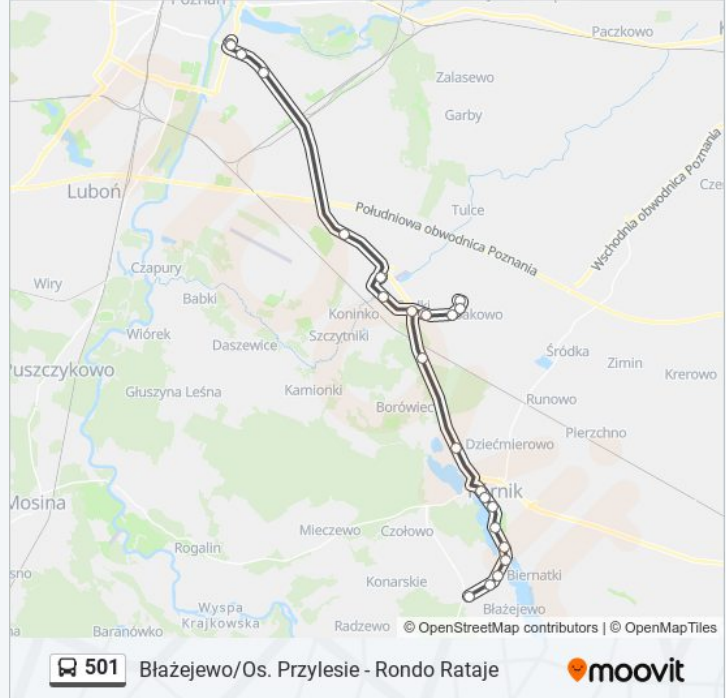

Kierunek: Błażejewo/Os. Przylesie

24 przystanków

[WYŚWIETL ROZKŁAD JAZDY LINII](#)

Rondo Rataje
Rondo Rataje
Os. Jagiellońskie
Os. Lecha I
Świątniczki
Koninko/Węzeł
Koninko/Magazynowa
Gądkki/Spedycyjna
Robakowo/Wiejska
Robakowo/Żernicka Magazyny
Robakowo/Szkolna Rondo
Gądkki/Spedycyjna
Gądkki/Węzeł
Robakowo/Węzeł
Skrzynki/Jeziorna
Kórnik/Reja
Kórnik/Poprzeczna
Kórnik/Pl. Niepodległości
Kórnik/Prowent
Kórnik/Bnin Armii Krajowej
Kórnik/Bnin Rynek

Rozkład jazdy dla: autobus 501

Rozkład jazdy dla Błażejewo/Os. Przylesie

poniedziałek	07:35 - 23:15
wtorek	07:35 - 23:15
środa	07:35 - 23:15
czwartek	07:35 - 23:15
piątek	07:35 - 23:15
sobota	10:45 - 23:15
niedziela	10:45 - 23:15

Informacja o: autobus 501**Kierunek:** Błażejewo/Os. Przylesie**Przystanki:** 24**Długość trwania przejazdu:** 40 min**Podsumowanie linii:**

Kórnik/Bnin Witosa

Kórnik/Bnin Osiedle

Błażejowo/Os. Przylesie

Kierunek: Kórnik/Bnin Osiedle

25 przystanków

[WYŚWIETL ROZKŁAD JAZDY LINII](#)

Rondo Rataje

Rondo Rataje

Os. Jagiellońskie

Os. Lecha I

Świątniczki