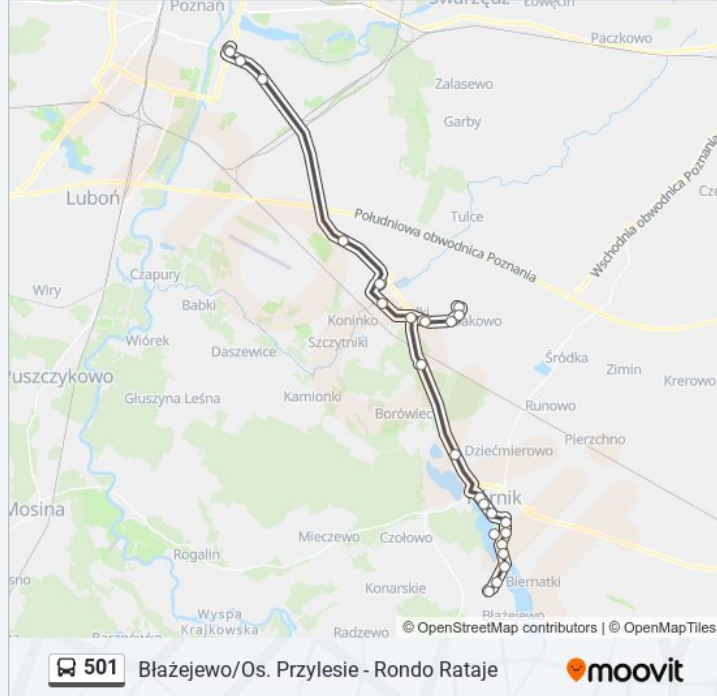

Informacja o: autobus 501

Kierunek: Kórnik/Bnin Osiedle

Przystanki: 25

Długość trwania przejazdu: 40 min

Podsumowanie linii:

Kórnik/Parkowa Instytut

Kórnik/Modrzewiowa

Kórnik/Zamkowa

Kórnik/Bnin Armii Krajowej

Kórnik/Bnin Rynek

Kórnik/Bnin Witosa

Kórnik/Bnin Osiedle

Kierunek: Rondo Rataje

21 przystanków

[WYŚWIETL ROZKŁAD JAZDY LINII](#)

Kórnik/Bnin Osiedle