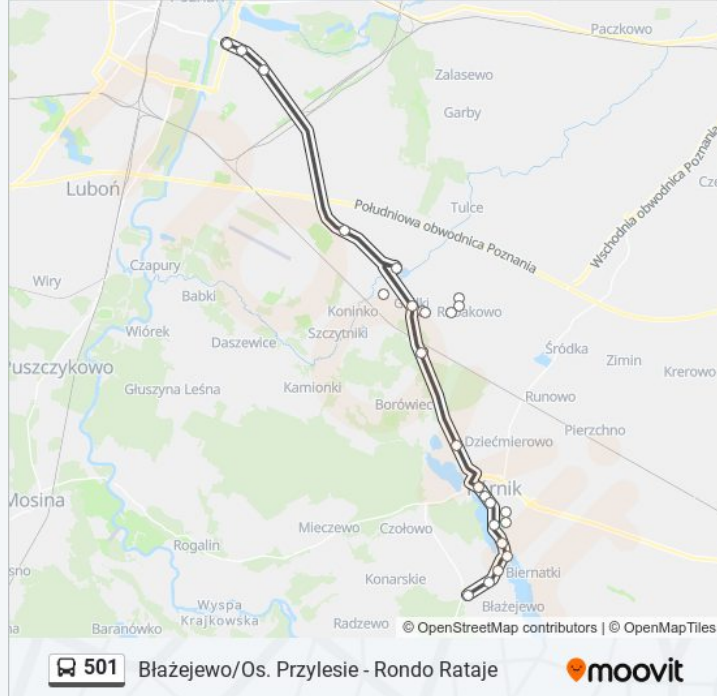

Informacja o: autobus 501

Kierunek: Rondo Rataje

Przystanki: 21

Długość trwania przejazdu: 35 min

Podsumowanie linii:

Os. Lecha I

Os. Jagiellońskie

Rondo Rataje