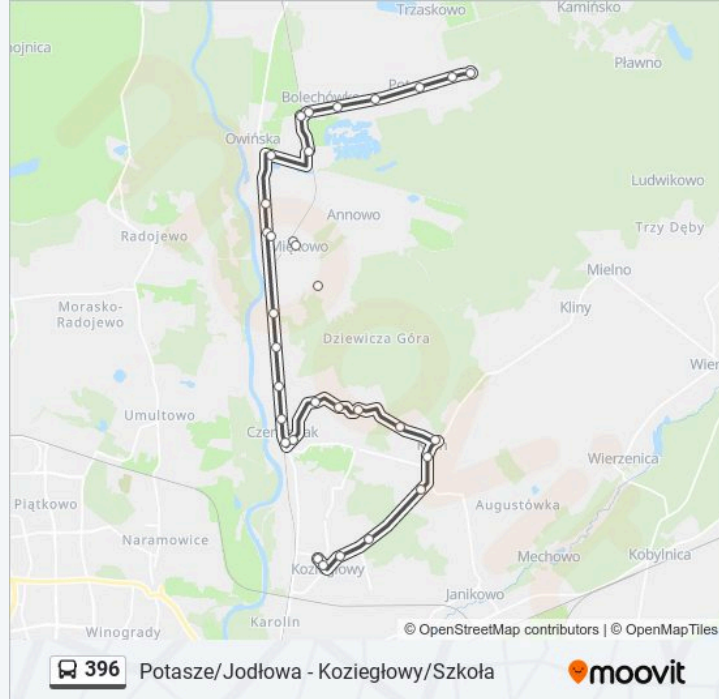

Czerwonak/Urząd Gminy

Czerwonak/Gajowa

Czerwonak/Zdroje

Kicin/Nowe Osiedle

Kicin/Pętla

Kicin/Szkoła

Kicin/Jonschera

Koziegłowy/Działki

Koziegłowy/Krótką

Koziegłowy/Szkoła

Kierunek: Potasze/Jodłowa

30 przystanków

[WYŚWIETL ROZKŁAD JAZDY LINII](#)

Koziegłowy/Szkoła

Koziegłowy/Krótką

Koziegłowy/Działki