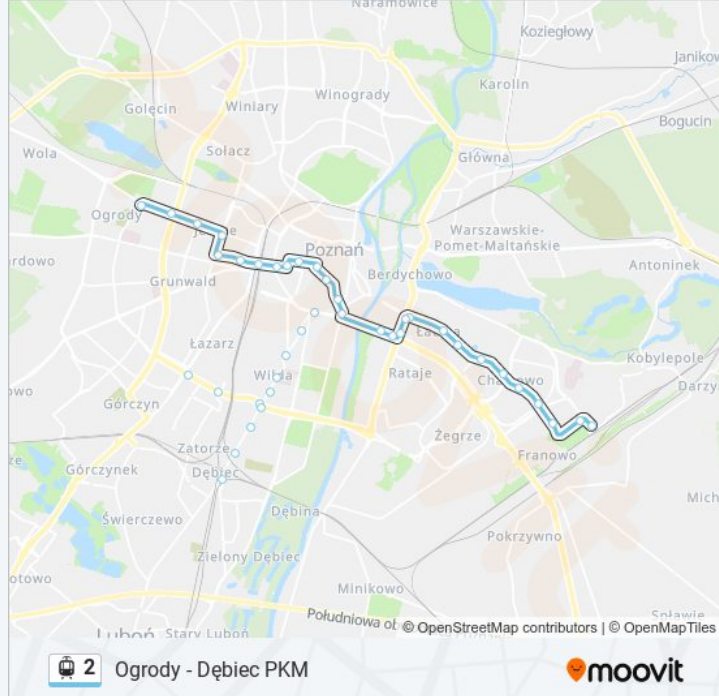

Rondo Kaponiera

Rondo Kaponiera

Most Teatralny

Rynek Jeżycki

Połna

Żeromskiego

Ogrody

Kierunek: Starołęka Pkm

21 przystanków

[WYŚWIETL ROZKŁAD JAZDY LINII](#)

Dębiec Pkm

Wspólna

Hcp

Traugutta

Pamiątkowa

Kosińskiego