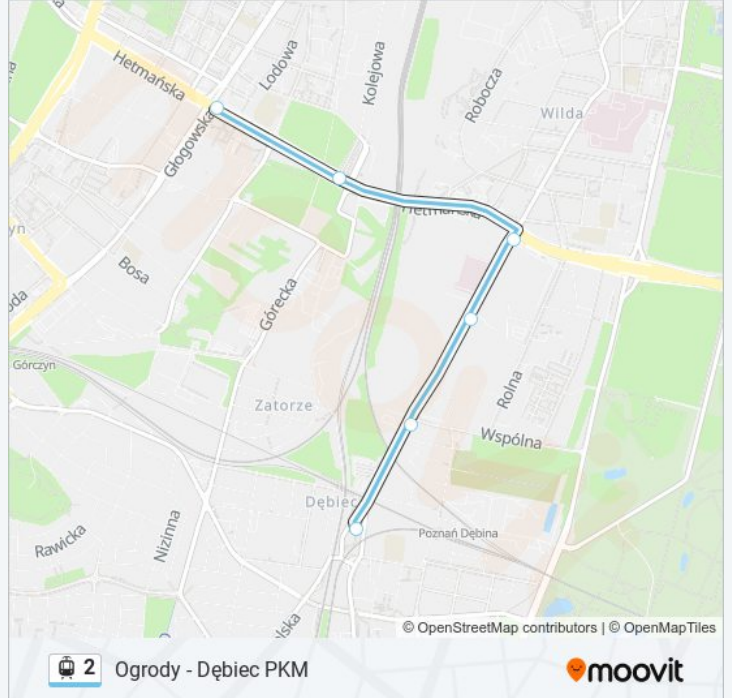

Skorzystaj z aplikacji Moovit, aby znaleźć najbliższy przystanek oraz czas przyjazdu najbliższego środka transportu dla: tramwaj 2.

Kierunek: Dębiec Pkm

24 przystanków

[WYŚWIETL ROZKŁAD JAZDY LINII](#)

Franowo
Szwajcarska
Szwedzka
Piaśnicka/Kurlandzka
Piaśnicka Rynek
Os. Lecha
Os. Tysiąclecia
Łacina
Polanka
Kórnicka
Kórnicka
Rondo Rataje
Rondo Rataje
Serafitek
AWF
Półwiejska
Różana
Rynek Wildecki
Kosińskiego
Pamiętkowa
Traugutta

Informacja o: tramwaj 2**Kierunek:** Dębiec Pkm**Przystanki:** 24**Długość trwania przejazdu:** 34 min**Podsumowanie linii:**

Hcp

Wspólna

Dębiec Pkm

Kierunek: Głogowska/Hetmańska

6 przystanków

[WYŚWIETL ROZKŁAD JAZDY LINII](#)

poniedziałek	09:40 - 23:10
wtorek	09:40 - 23:10
środa	09:40 - 23:10
czwartek	09:40 - 23:10
piątek	09:40 - 23:10
sobota	22:50 - 23:10
niedziela	22:50 - 23:10

Informacja o: tramwaj 2

Kierunek: Głogowska/Hetmańska

Przystanki: 6

Długość trwania przejazdu: 8 min

Podsumowanie linii:

Kierunek: Głogowska/Hetmańska

20 przystanków

[WYŚWIETL ROZKŁAD JAZDY LINII](#)

Ogrody
 Żeromskiego
 Polna
 Rynek Jeżycki
 Most Teatralny
 Rondo Kaponiera
 Rondo Kaponiera
 Zamek
 Ratajczaka
 Aleje Marcinkowskiego
 Pl. Wiosny Ludów
 Łąkowa
 AWF
 Półwiejska
 Różana
 Rynek Wildecki
 Kosińskiego
 Pamiątkowa