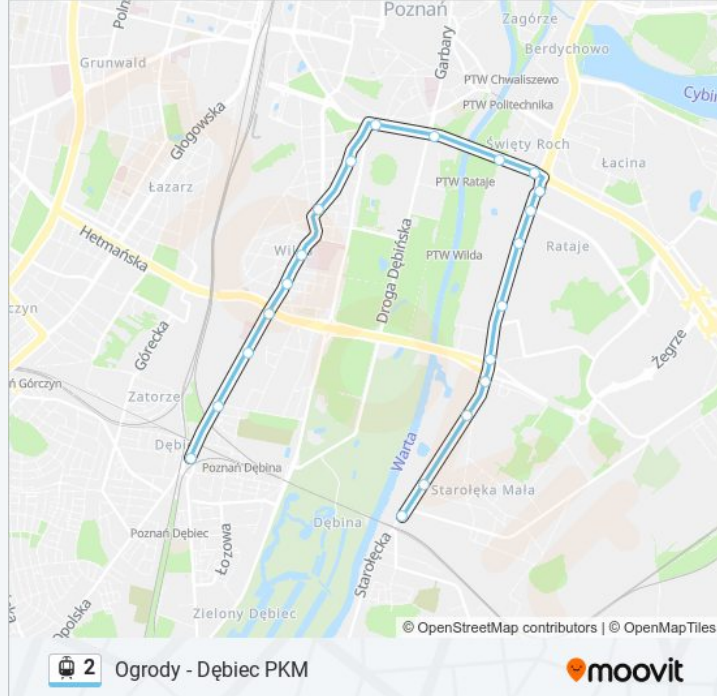

Informacja o: tramwaj 2

Kierunek: Starołęka Pkm

Przystanki: 21

Długość trwania przejazdu: 27 min

Podsumowanie linii:

Starołęka Mała

Bystra

Starołęka Pkm

Kierunek: Starołęka Pkm

24 przystanków

[WYŚWIETL ROZKŁAD JAZDY LINII](#)

Ogrody

Żeromskiego

Polna

Rynek Jeżycki

Most Teatralny