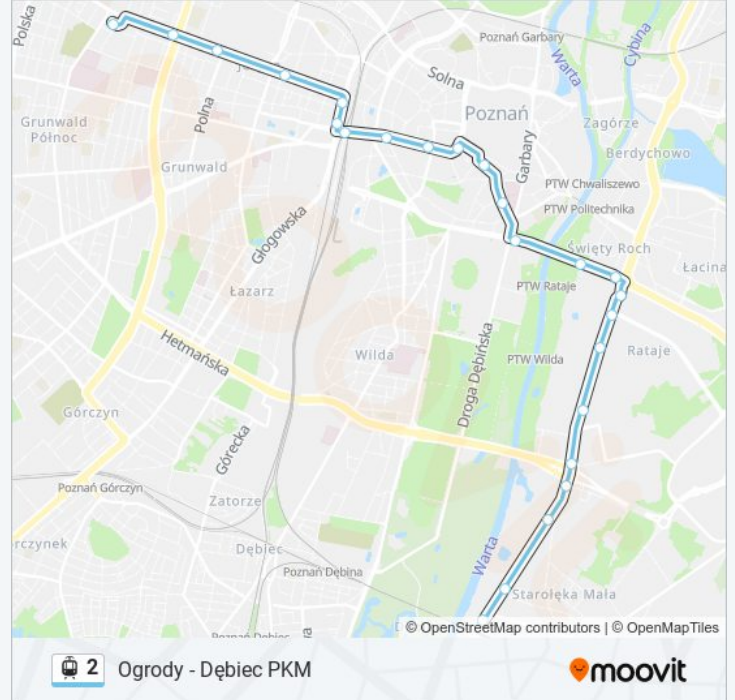

Kierunek: Starołęka Pkm

24 przystanków

[WYŚWIETL ROZKŁAD JAZDY LINII](#)

Ogrody

Żeromskiego

Polna

Rynek Jeżycki

Most Teatralny

Serafitek

Rondo Rataje

Rondo Rataje

Wioślarska

Os. Piastowskie

Rozkład jazdy dla: tramwaj 2

Rozkład jazdy dla Starołęka Pkm

poniedziałek	22:45
wtorek	22:45
środa	22:45
czwartek	22:45
piątek	22:45
sobota	22:45
niedziela	22:45

Informacja o: tramwaj 2

Kierunek: Starołęka Pkm

Przystanki: 24

Długość trwania przejazdu: 33 min

Podsumowanie linii:

Os. Rzeczypospolitej

Rondo Starołąka

Rondo Starołąka

Starołąka Mała

Bystra

Starołąka Pkm

Rozkłady jazdy i mapy tras dla tramwaj 2 są dostępne w wersji offline w formacie PDF na stronie moovitapp.com. Skorzystaj z Moovit App, aby sprawdzić czasy przyjazdu autobusów na żywo, rozkłady jazdy pociągu czy metra oraz wskazówki krok po kroku jak dojechać w Warszawie komunikacją zbiorową.