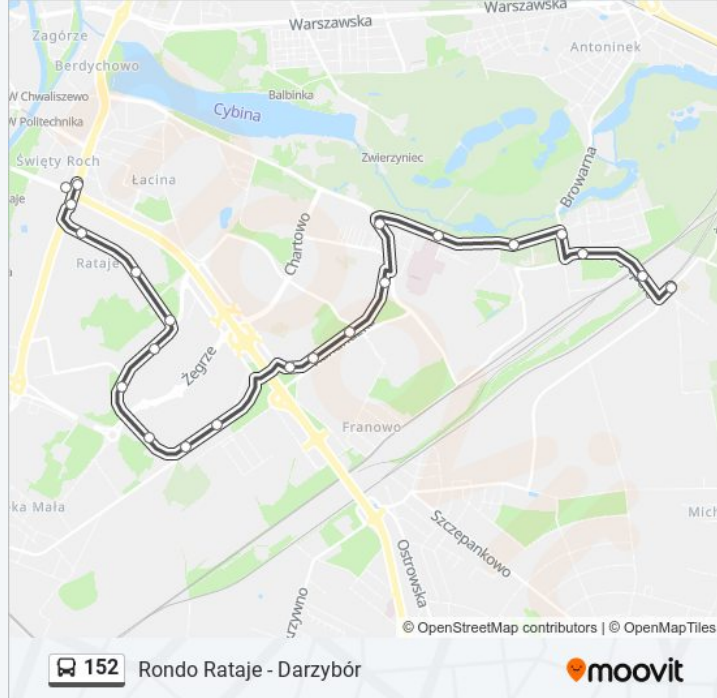

Kierunek: Darzybór

23 przystanków

[WYŚWIETL ROZKŁAD JAZDY LINII](#)

Rondo Rataje
Rondo Rataje
Rondo Rataje
Piłsudskiego
Os. Oświecenia
Inflancka
Os. Stare Żegrze
Os. Orła Białego II
Os. Orła Białego I
Dziadoszańska
Lubuszańska
Kurlandzka Wiadukt
Os. Czecha I
Piaśnicka/Kurlandzka
Os. Rusa
Szwajcarska Szpital
Dymka
Żelazna
Os. Przemysława
Piwna
Kobylepole

Informacja o: autobus 152

Kierunek: Rondo Rataje

Przystanki: 21

Długość trwania przejazdu: 29 min

Podsumowanie linii:

Piłsudskiego

Rondo Rataje

Rondo Rataje