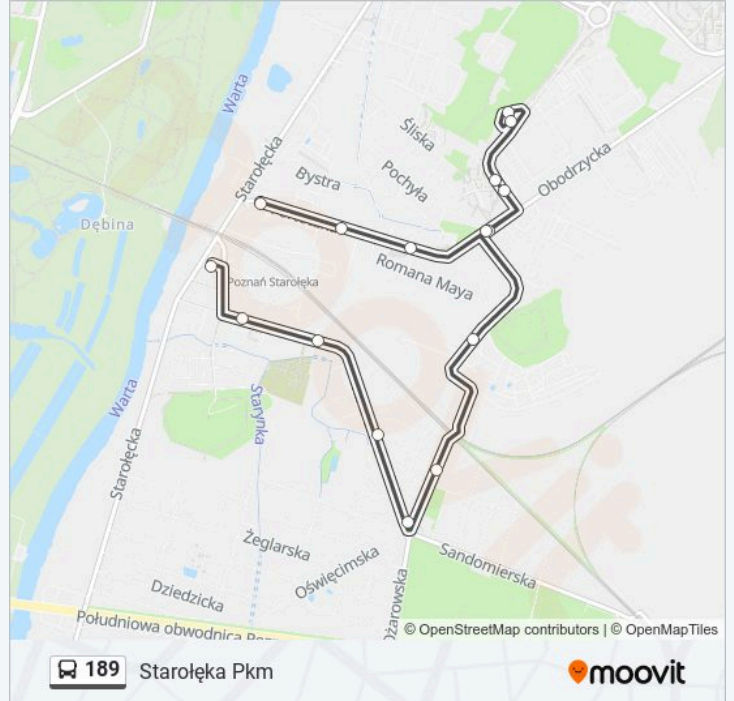

### Kierunek: Starołęka Pkm

16 przystanków

[WYŚWIETL ROZKŁAD JAZDY LINII](#)

- Starołęka Pkm
- Forteczna
- Okopowa
- Warowna
- Falista
- Unii Lubelskiej
- Unii Lubelskiej
- Falista
- Warowna
- Gołężycka
- Szydłowiecka
- Rondo Minikowo
- Pińczowska
- Św. Antoniego Cmentarz
- Św. Antoniego Kościół
- Starołęka Pkm

### Rozkład jazdy dla: autobus 189

Rozkład jazdy dla Starołęka Pkm

|              |               |
|--------------|---------------|
| poniedziałek | 04:08 - 22:45 |
| wtorek       | 04:08 - 22:45 |
| środa        | 04:08 - 22:45 |
| czwartek     | 04:08 - 22:45 |
| piątek       | 04:08 - 22:45 |
| sobota       | 05:00 - 23:00 |
| niedziela    | 05:32 - 23:00 |

### Informacja o: autobus 189

**Kierunek:** Starołęka Pkm

**Przystanki:** 16

**Długość trwania przejazdu:** 14 min

**Podsumowanie linii:**

### Kierunek: Unii Lubelskiej

11 przystanków

[WYŚWIETL ROZKŁAD JAZDY LINII](#)

Staroleka Pkm

Św. Antoniego

Św. Antoniego Kościół

Św. Antoniego Cmentarz

Pińczowska