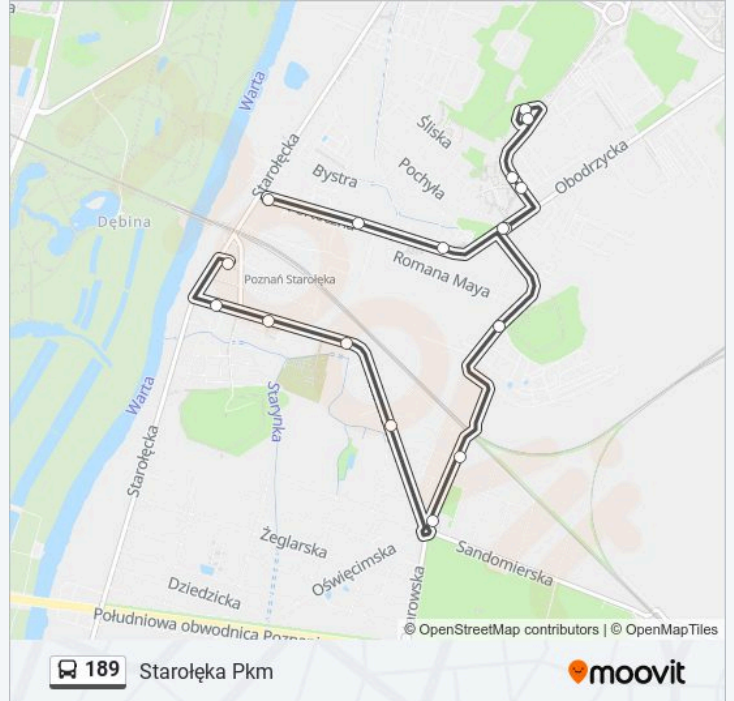

Skorzystaj z aplikacji Moovit, aby znaleźć najbliższy przystanek oraz czas przyjazdu najbliższego środka transportu dla: autobus 189.

**Kierunek: Starołęka Pkm**

17 przystanków

[WYŚWIETL ROZKŁAD JAZDY LINII](#)

Starołęka Pkm

Św. Antoniego

Św. Antoniego Kościół

Św. Antoniego Cmentarz

Pińczowska

Rondo Minikowo

Szydłowiecka

Gołężycka

**Informacja o: autobus 189****Kierunek:** Starołęka Pkm**Przystanki:** 17**Długość trwania przejazdu:** 14 min**Podsumowanie linii:**

### Kierunek: Starołęka Pkm

16 przystanków

[WYŚWIETL ROZKŁAD JAZDY LINII](#)

- Starołęka Pkm
- Forteczna
- Okopowa
- Warowna
- Falista
- Unii Lubelskiej
- Unii Lubelskiej
- Falista
- Warowna
- Gołężycka
- Szydłowiecka
- Rondo Minikowo
- Pińczowska
- Św. Antoniego Cmentarz
- Św. Antoniego Kościół
- Starołęka Pkm