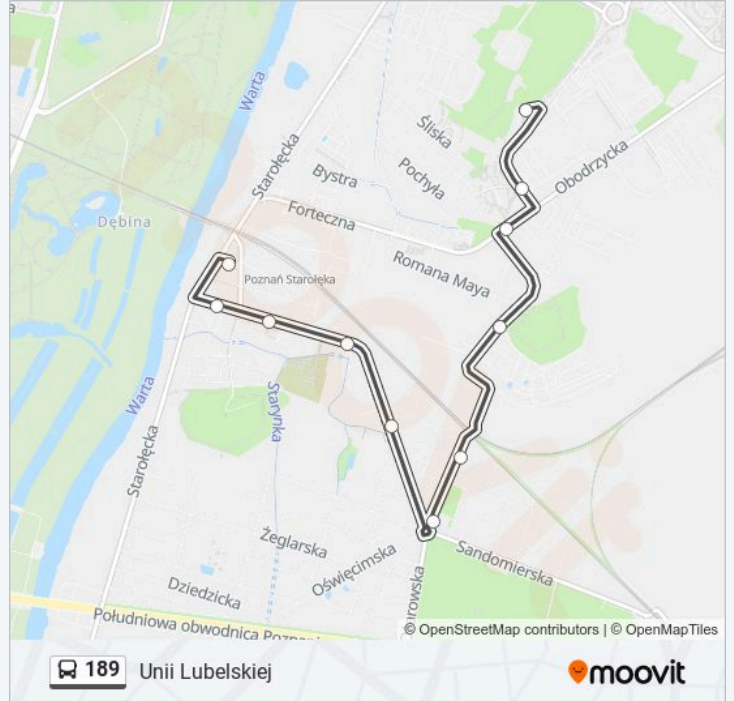

Skorzystaj z aplikacji Moovit, aby znaleźć najbliższy przystanek oraz czas przyjazdu najbliższego środka transportu dla: autobus 189.

**Kierunek: Starołęka Pkm**

17 przystanków

[WYŚWIETL ROZKŁAD JAZDY LINII](#)

### Kierunek: Unii Lubelskiej

11 przystanków

[WYŚWIETL ROZKŁAD JAZDY LINII](#)

Staroleka Pkm

Św. Antoniego

Św. Antoniego Kościół

Św. Antoniego Cmentarz

Pińczowska

Rondo Minikowo

Szydłowiecka

Gołężycka

Warowna

Falista

Unii Lubelskiej

### Informacja o: autobus 189

**Kierunek:** Unii Lubelskiej

**Przystanki:** 11

**Długość trwania przejazdu:** 8 min

**Podsumowanie linii:**

**Kierunek: Unii Lubelskiej**

6 przystanków

[WYŚWIETL ROZKŁAD JAZDY LINII](#)