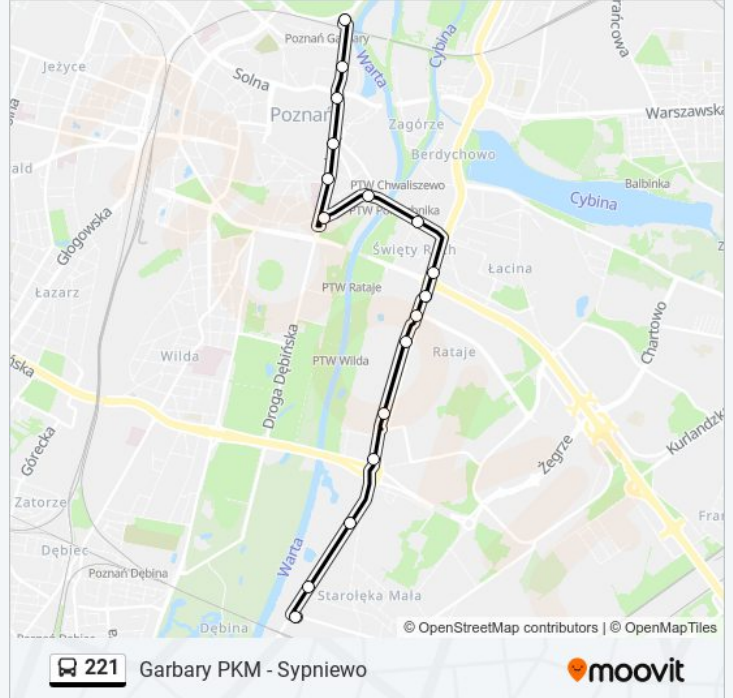

Kierunek: Starołęka Pkm

17 przystanków

[WYŚWIETL ROZKŁAD JAZDY LINII](#)

Garbary Pkm

Grochowe Łąki

Małe Garbary

Grobla

Pl. Bernardyński

AWF

Most Św. Rocha

Politechnika

Rondo Rataje

Rondo Rataje

Wioślarska

Os. Piastowskie

Os. Rzeczypospolitej

Rondo Starołęka

Starołęka Mała

Bystra

Rozkład jazdy dla: autobus 221

Rozkład jazdy dla Starołęka Pkm

poniedziałek	Nieobsługiwane
wtorek	Nieobsługiwane
środa	Nieobsługiwane
czwartek	Nieobsługiwane
piątek	Nieobsługiwane
sobota	04:39
niedziela	Nieobsługiwane

Informacja o: autobus 221

Kierunek: Starołęka Pkm

Przystanki: 17

Długość trwania przejazdu: 17 min

Podsumowanie linii:

Kierunek: Sypniewo

33 przystanków

[WYŚWIETL ROZKŁAD JAZDY LINII](#)