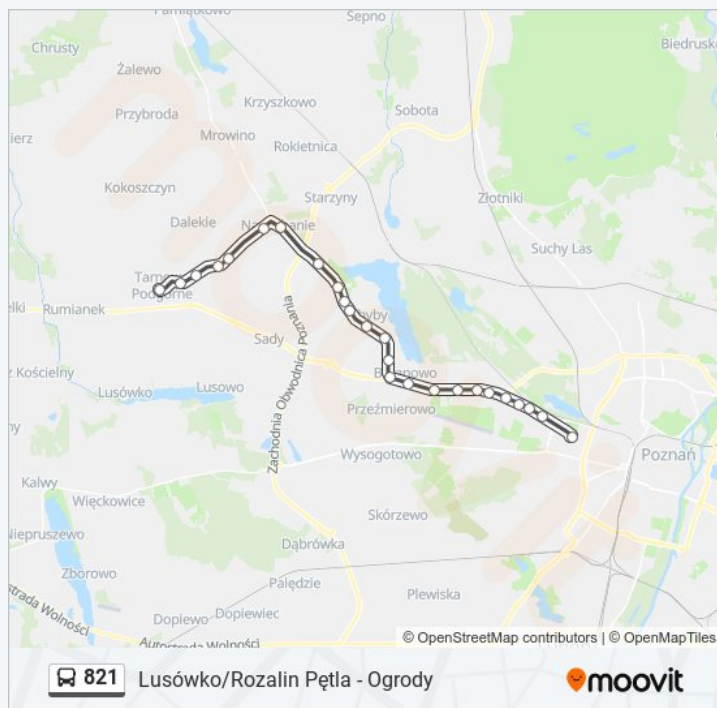

Pilotów

Tatrzańska

Kołobrzeska

Smochowice

Leśnowolska

Wichrowa

Baranowo/Przemysława

Przeźmierowo/Wiadukt

Baranowo/Klonowa

Baranowo/Uniwersytet Przyrodniczy

Chyby/Cedrowa

Chyby/Jodłowa

Chyby/Lipowa

Wielkie

Kobylniki/Lipowa

Napachanie/Kobylnicka

Napachanie/Kokoszczyńska

Tarnowo Pdg/Karolewo III

Tarnowo Pdg/Karolewo II

Tarnowo Pdg/Karolewo I

Tarnowo Pdg/Czereśniowa

Tarnowo Pdg/Centrum

sobota

Nieobsługiwane

niedziela

09:45 - 17:50

Informacja o: autobus 821

Kierunek: Tarnowo Pdg/Centrum

Przystanki: 25

Długość trwania przejazdu: 32 min

Podsumowanie linii:

Rozkłady jazdy i mapy tras dla autobus 821 są dostępne w wersji offline w formacie PDF na stronie moovitapp.com. Skorzystaj z Moovit App, aby sprawdzić czasy przyjazdu autobusów na żywo, rozkłady jazdy pociągu czy metra oraz wskazówki krok po kroku jak dojechać w Warszawie komunikacją zbiorową.

© 2024 Moovit - Wszelkie prawa zastrzeżone