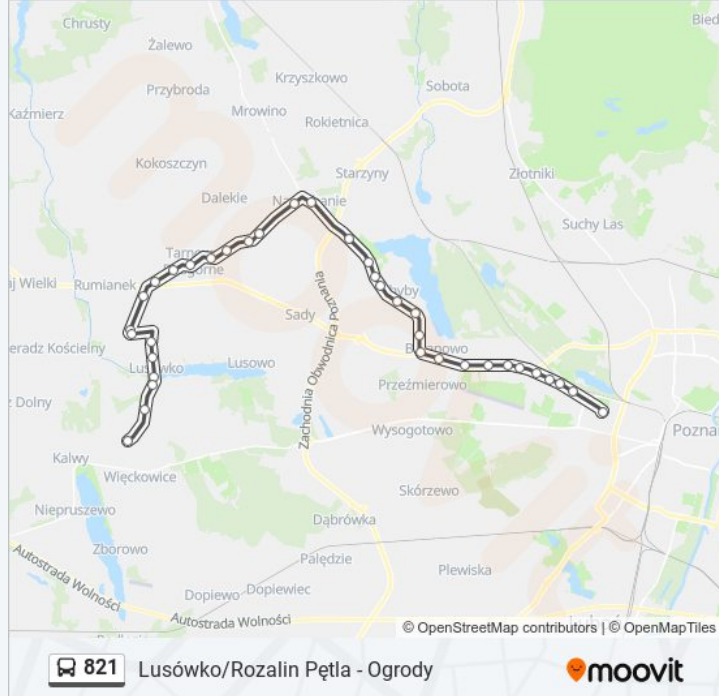

Informacja o: autobus 821**Kierunek:** Lusówko/Rozalin Pętla**Przystanki:** 37**Długość trwania przejazdu:** 50 min**Podsumowanie linii:**

Tarnowo Pdg/Karolewo II

Tarnowo Pdg/Karolewo I

Tarnowo Pdg/Czereśniowa

Tarnowo Pdg/Centrum

Tarnowo Pdg/Nowa

Tarnowo Pdg/Liceum

Tarnowo Pdg/Piaskowa

Jankowice/Przemysłowa

Jankowice/Poznańska

Lusówko/Admiralska

Lusówko/Szantowa

Lusówko/Bosmańska

Lusówko/Dopiewska

Lusówko/Kościół

Lusówko/Storczyka

Lusówko/Rozalin Pętla

Kierunek: Ogrody

39 przystanków

[WYŚWIETL ROZKŁAD JAZDY LINII](#)