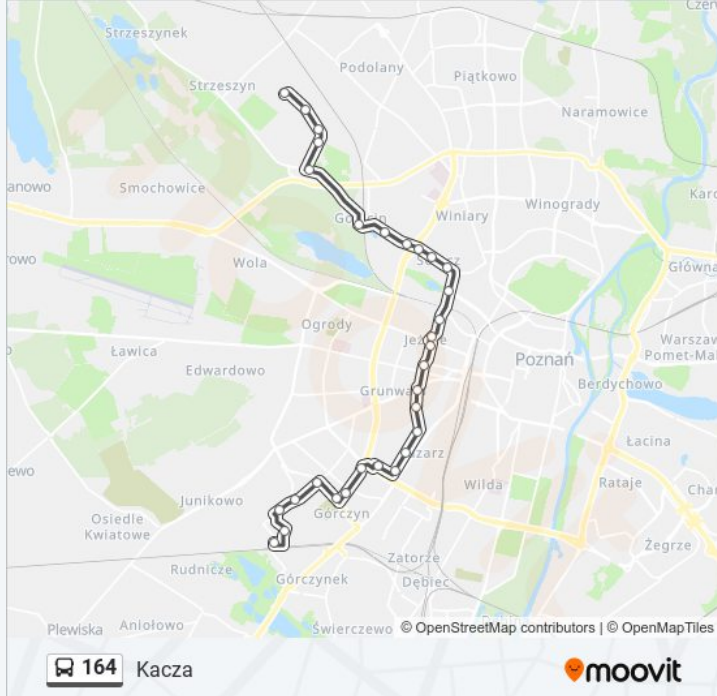

 164

Kacza

Skorzystaj Z Aplikacji

Autobus 164, linia (Kacza), posiada 3 tras. W dni robocze kursuje:

(1) Kacza: 04:53 - 23:07 (2) Puskina: 04:10 - 22:20 (3) Wojska Polskiego: 22:40

Skorzystaj z aplikacji Moovit, aby znaleźć najbliższy przystanek oraz czas przyjazdu najbliższego środka transportu dla: autobus 164.

Kierunek: Kacza

33 przystanków

[WYŚWIETL ROZKŁAD JAZDY LINII](#)

Puskina
Tołstoja
Strzeszyn Grecki
Hezjoda
Literacka
Golęcińska
Golęcin
Wojska Polskiego
Wojska Polskiego
Uniwersytet Przyrodniczy
Śląska
Nad Wierzbakiem
Jeżycka
Kościelna
Rynek Jeżycki
Most Teatralny
Rondo Kaponiera
Stare Zoo
Kraszewskiego
Matejki
Palmiarnia

Informacja o: autobus 164**Kierunek:** Kacza**Przystanki:** 33**Długość trwania przejazdu:** 47 min**Podsumowanie linii:**

Wyspiańskiego
Szczanieckiej
Chociszewskiego
Szymborska
Arciszewskiego
Palacza
Kordeckiego
Ściegiennego
Trębacka
Os. Kopernika
Mrągowska
Kacza