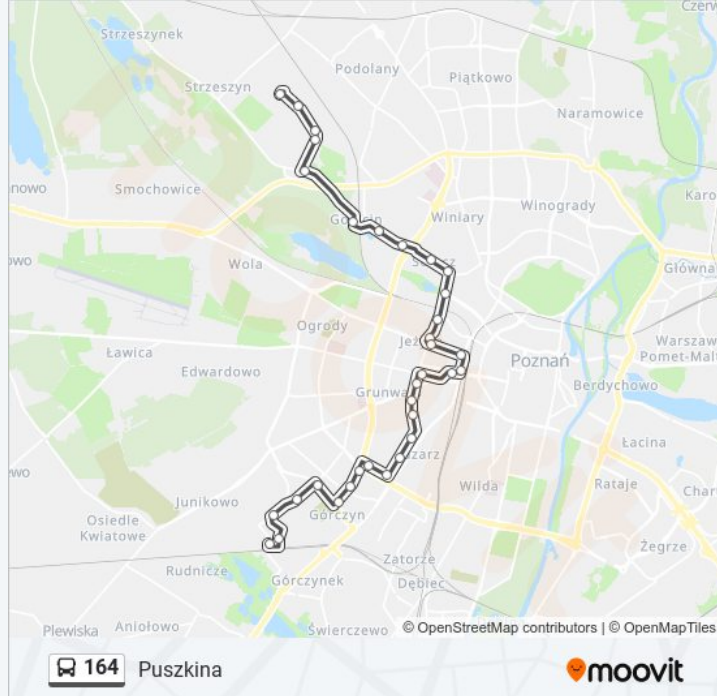

Informacja o: autobus 164

Kierunek: Puszkinia

Przystanki: 33

Długość trwania przejazdu: 50 min

Podsumowanie linii:

Rondo Kaponiera
Most Teatralny
Rynek Jeżycki
Kościelna
Jeżycka
Nad Wierzbakiem
Śląska
Uniwersytet Przyrodniczy
Wojska Polskiego
Golęcin
Golęcińska
Literacka
Hezjoda
Strzeszyn Grecki
Tołstoja
Puszkina

Kierunek: Wojska Polskiego

26 przystanków

[WYŚWIETL ROZKŁAD JAZDY LINII](#)

Kacza
Mrągowska
Os. Kopernika
Trębacka
Ściegiennego
Kordeckiego
Palacza
Arciszewskiego
Szyborska
Chociszewskiego
Szczanieckiej
Wyspiańskiego
Palmiarnia